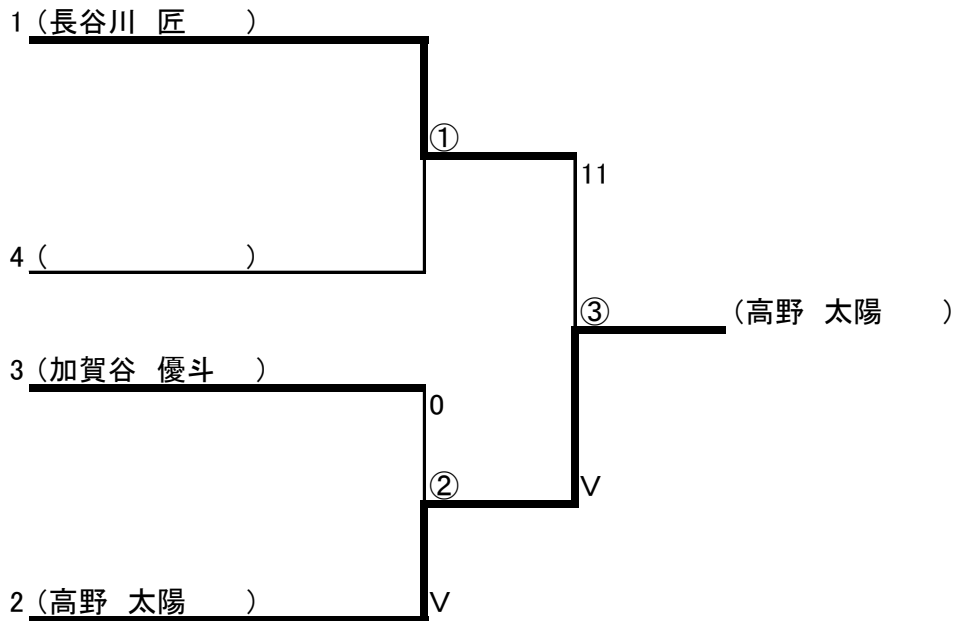

【 組み合わせ 】

男子プール

所属	氏名	NO	1	2	3	4	V	TD	TR	TD/TR
桜中学校	高野 太陽	1		4		V	1	9	5	4
秋大附属中学校	長谷川 匠	2	V			V	2	10	5	5
秋田東中学校	三浦 悠成	3								
桜中学校	加賀谷 優斗	4	0	1			0	1	10	-9

男子エリミナションディレクト

1位 高野 太陽 (桜中学校)

2位 長谷川 匠 (秋大附属中学校)

3位 加賀谷 優斗 (桜中学校)

3位 ()