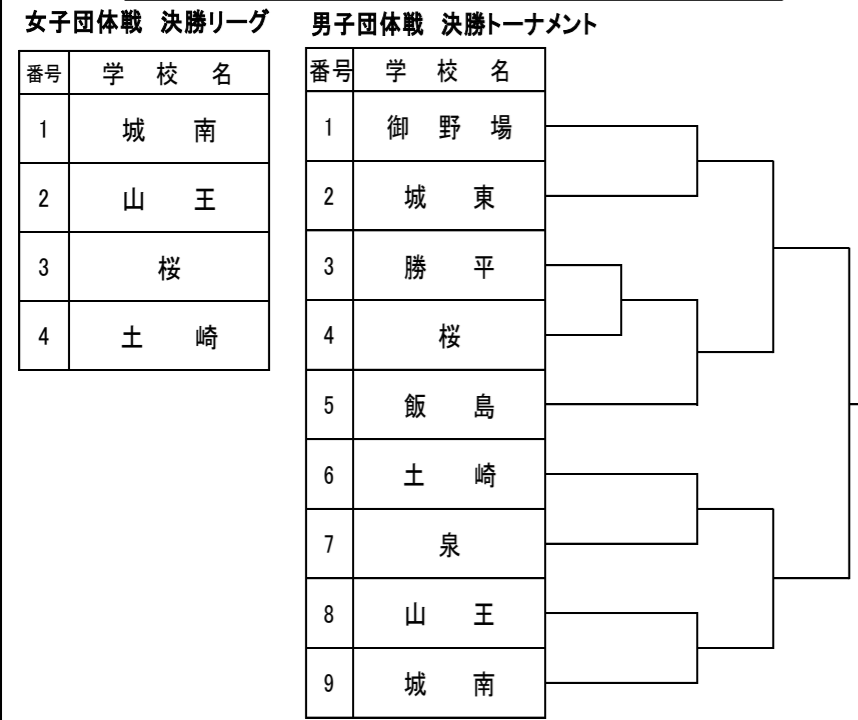

柔道

期日 6月17日(日)・18日(月)
会場 県立武道館 柔道場