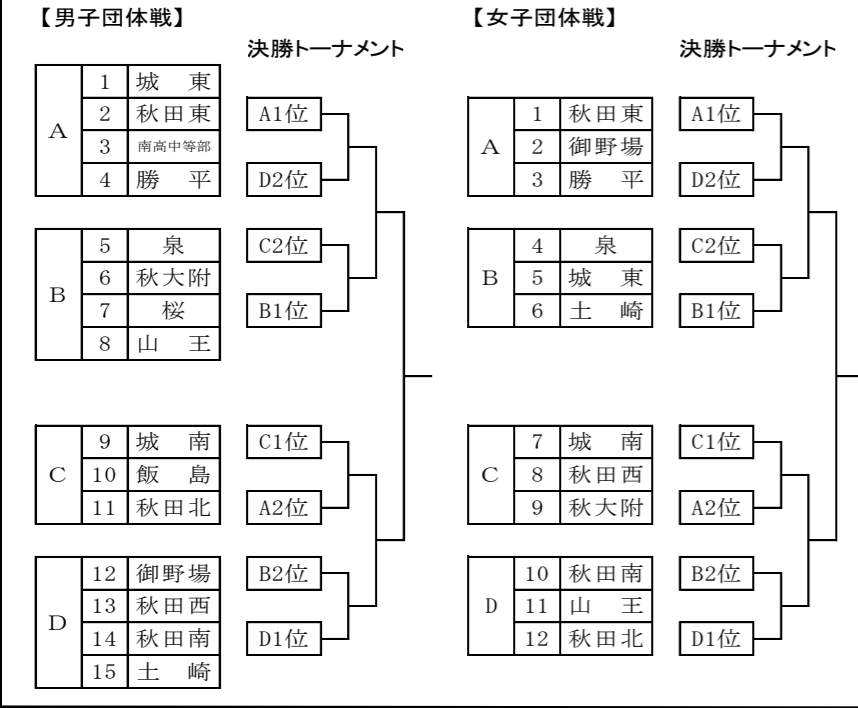

## 柔道

期日 6月17日(日)・18日(月)  
会場 県立武道館 柔道場

## 卓球

期日 6月16日(土)~18日(月)  
会場 県営トレーニングセンター

## バレーボール

期日 6月16日(土)~18日(月)  
会場 県立体育館

## 剣道

期日 6月16日(土)~18日(月)  
会場 県立武道館 大道場