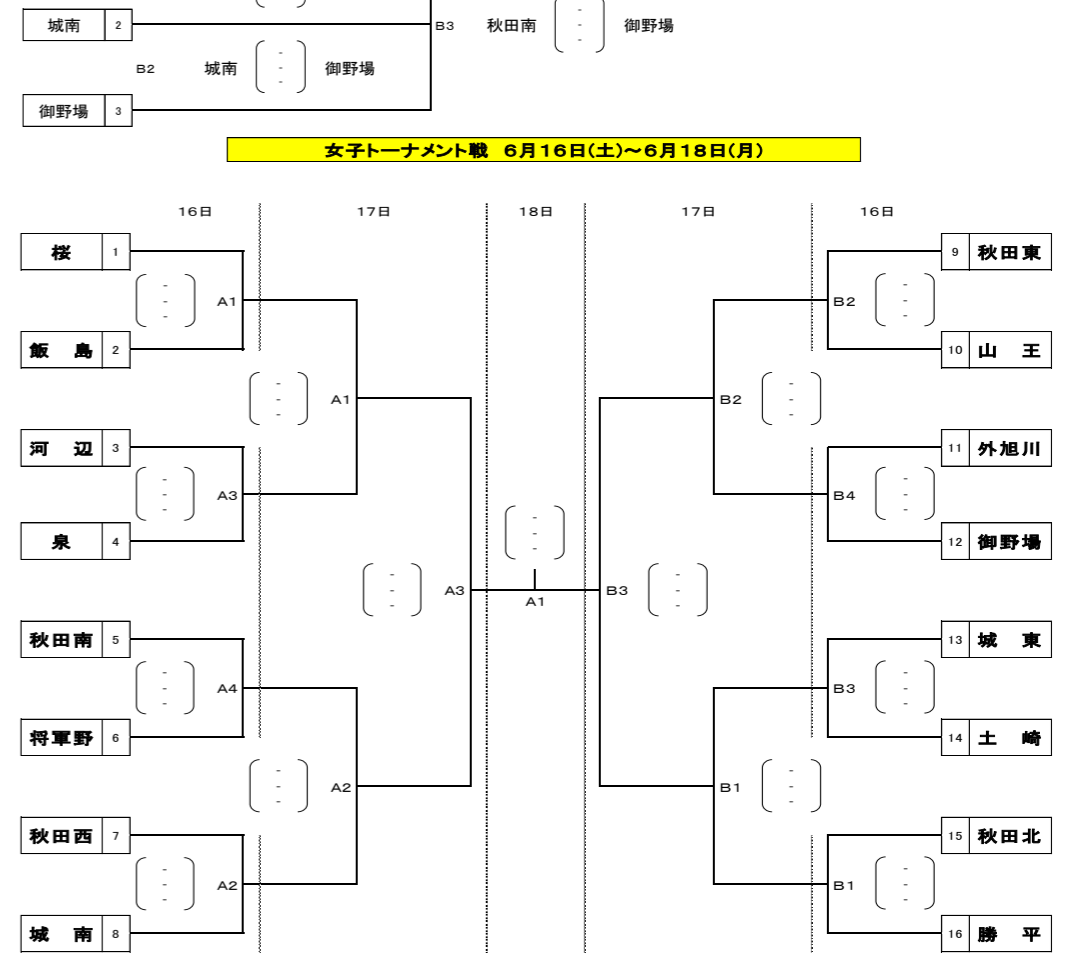

## 柔道

期日 6月17日(日)・18日(月)  
会場 県立武道館 柔道場

## 卓球

期日 6月16日(土)~18日(月)  
会場 県営トレーニングセンター

## バレーボール

期日 6月16日(土)~18日(月)  
会場 県立体育館