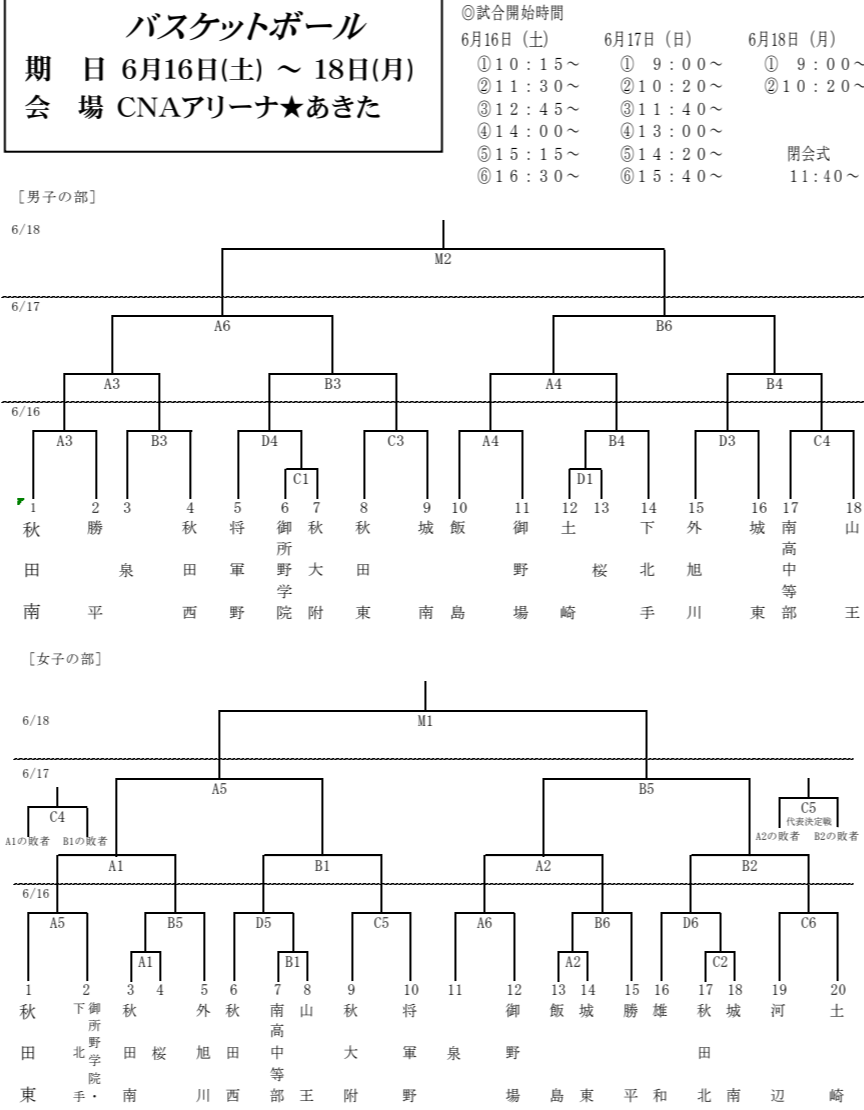

フェンシング
期日 6月16日(土)
会場 県スポーツ
科学センター

競技開始 10:00～

陸上競技

期日 6月16日(土)～18日(月)
会場 八橋陸上競技場

16日(土)		
トラック	フィールド	
1女 四種 100mH 2組	1男 共通 棒高跳	12:10
2男 四種 110mH 2組	2女 共通 走幅跳	12:20
3男 共通 800m 予選 4組 - 1着 + 4	3女 四種 走高跳	12:30
4女 共通 800m 予選 5組 - 1着 + 3	4男 四種 砲丸投	13:00
5女 奨励 100m 予選 4組 タイムレース	5男 共通 走幅跳	13:20
6男 奨励 100m 予選 4組 タイムレース		13:35
7女 共通 200m 予選 4組 - 1着 + 4		13:55
8男 共通 200m 予選 5組 - 1着 + 3		14:10
9女 奨励 800m 決勝 3組 タイムレース		14:35
10男 奨励 1500m 決勝		15:05
11女 オープン 1500m 決勝		15:15
12男 共通 3000m 決勝		15:25
13女 奨励 100m 決勝		15:40
14男 奨励 100m 決勝		15:45
15女 共通 200m 決勝		15:55
16男 共通 200m 決勝		16:00

17日(日)		
トラック	フィールド	
1男 共通 800m 決勝		9:30
2女 共通 800m 決勝		9:40
3女 1年 100m 予選 5組 タイムレース		9:50
4男 1年 100m 予選 5組 タイムレース		10:10
5女 2年 100m 予選 5組 - 1着 + 3		10:35
6男 2年 100m 予選 5組 - 1着 + 3		10:55
7女 3年 100m 予選 4組 - 1着 + 4		11:15
8男 3年 100m 予選 4組 - 1着 + 4		11:30
9男 共通 400m 予選 4組 - 1着 + 4		11:45
10女 共通 100mH 予選 4組 - 1着 + 4		12:15
11男 共通 110mH 予選 2組 - 1着 + 6		12:35
12女 1年 100m 決勝		12:50
13男 1年 100m 決勝		12:55
14女 2年 100m 決勝		13:00
15男 2年 100m 決勝		13:05
16女 3年 100m 決勝		13:10
17男 3年 100m 決勝		13:15
18女 四種 200m 2組		13:30
19男 四種 400m 2組		13:40
20女 1年 1500m 予選 2組 - 3着 + 6		13:50
21男 1年 1500m 予選 2組 - 3着 + 6		14:10
22女 2・3年 1500m 予選 2組 - 4着 + 4		14:30
23男 2・3年 1500m 予選 2組 - 4着 + 4		14:45
24女 低 400mR 予選 2組 タイムレース		15:00
25男 低 400mR 予選 2組 タイムレース		15:10
26女 共通 400mR 予選 2組 タイムレース		15:20
27男 共通 400mR 予選 3組 タイムレース		15:30

18日(月)		
トラック	フィールド	
1女 共通 100mH 決勝		10:00
2男 共通 110mH 決勝		10:10
3男 共通 400m 決勝		10:20
4女 1年 1500m 決勝		10:30
5男 1年 1500m 決勝		10:40
6女 2・3年 1500m 決勝		10:50
7男 2・3年 1500m 決勝		11:00
8女 低 400mR 決勝		11:20
9男 低 400mR 決勝		11:25
10女 共通 400mR 決勝		11:35
11男 共通 400mR 決勝		11:40