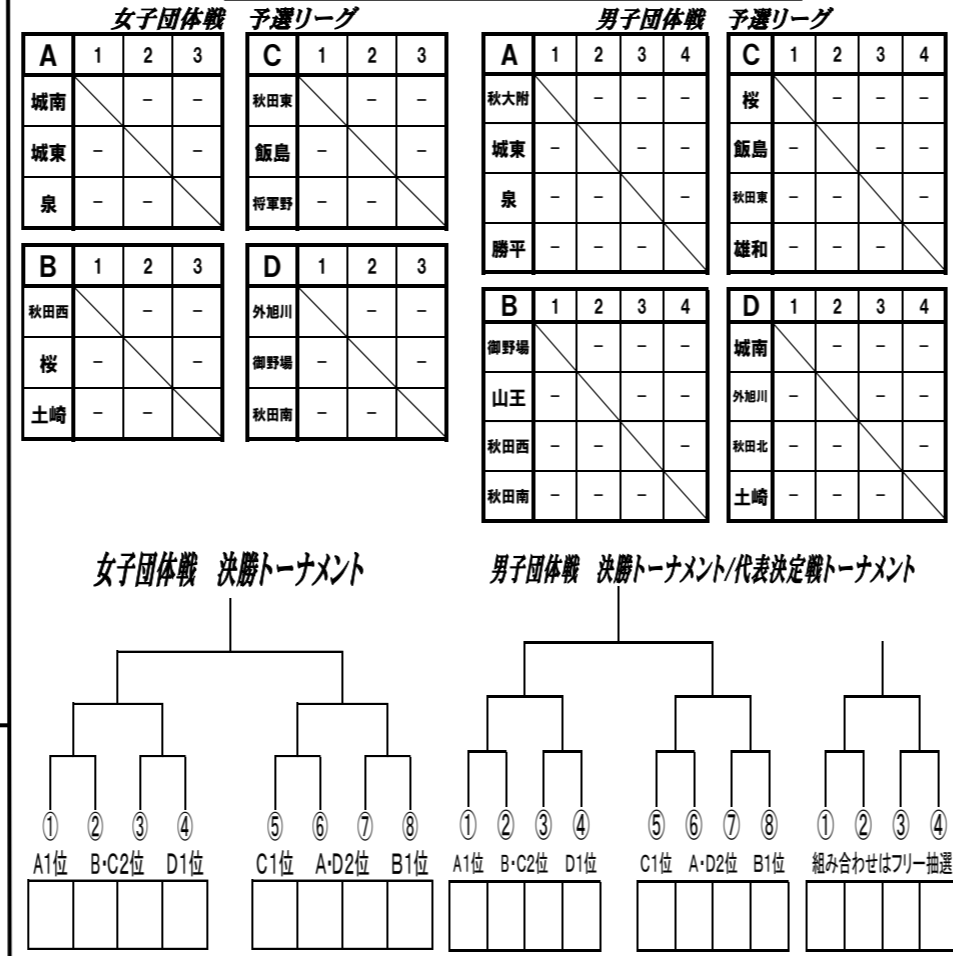

卓球

期日 6月16日(土)~18日(月)
会場 県営トレーニングセンター