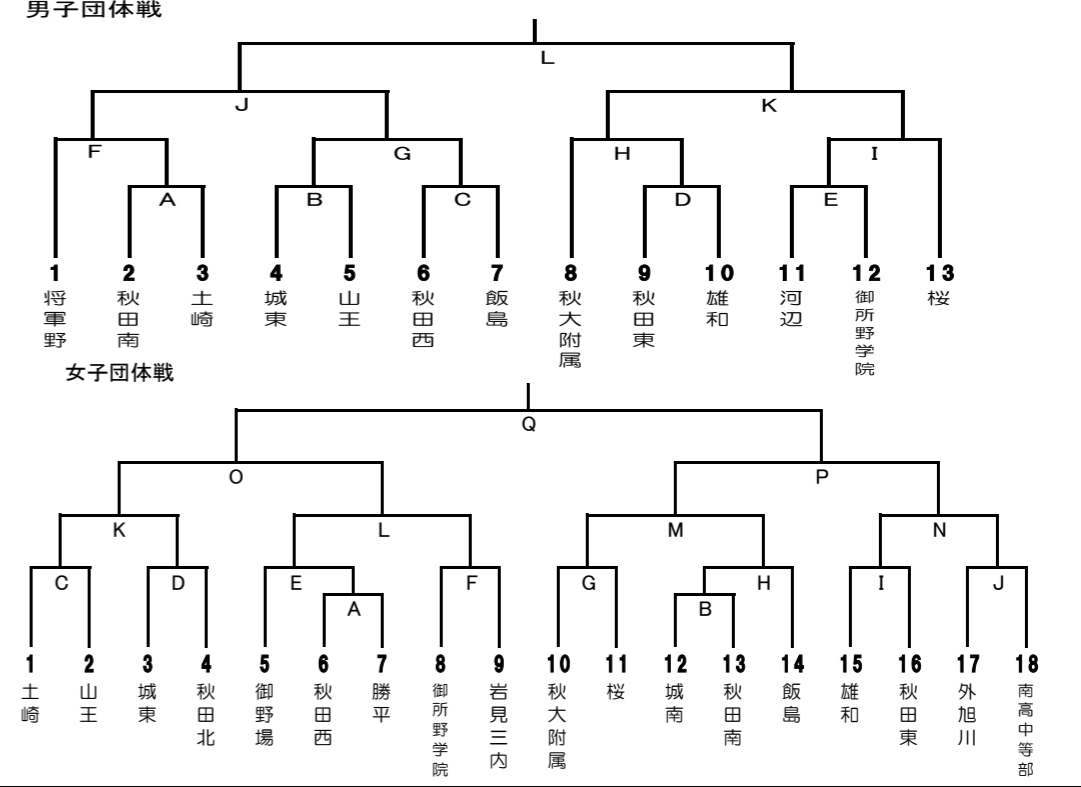

ソフトテニス

期日 6月16日(土)・17日(日)
会場 県立中央公園テニスコート

団体戦 決勝リーグ

番号	学校名
A	勝平
B	御野場
C	土崎
D	泉
E	秋田北

個人戦

- ・1年生の部
- ・2年生の部
- ・無差別の部

相撲

期日 6月16日(土)
会場 県立武道館 相撲場