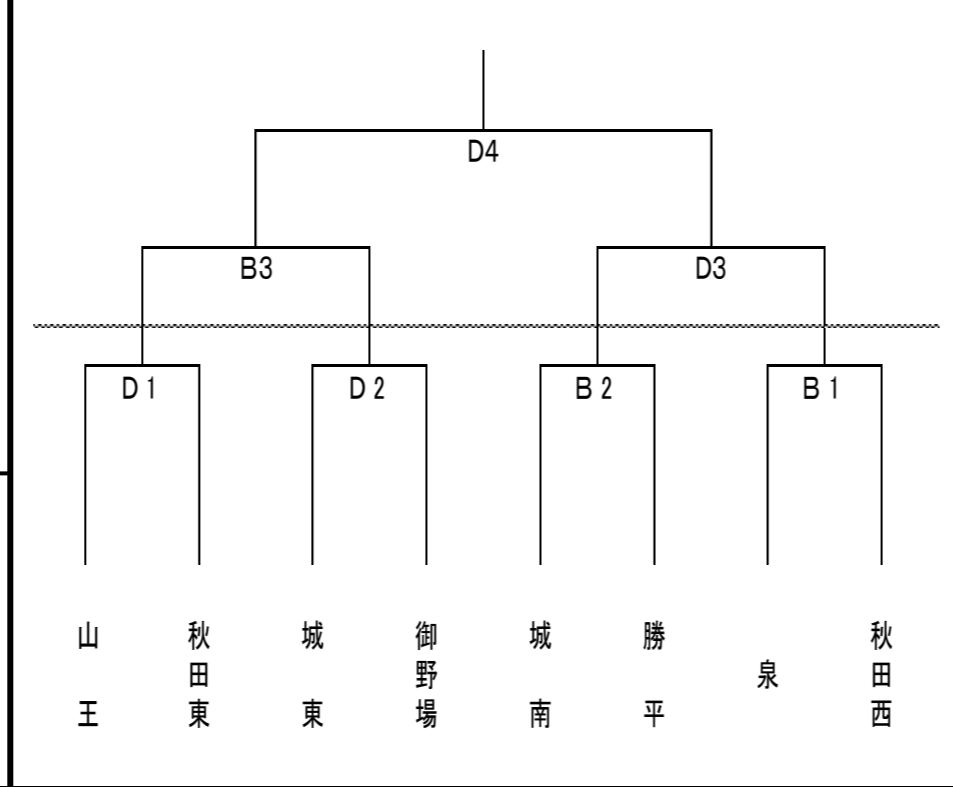

ソフトボール

期日 6月16日(土)・17日(日)
会場 向浜野球場