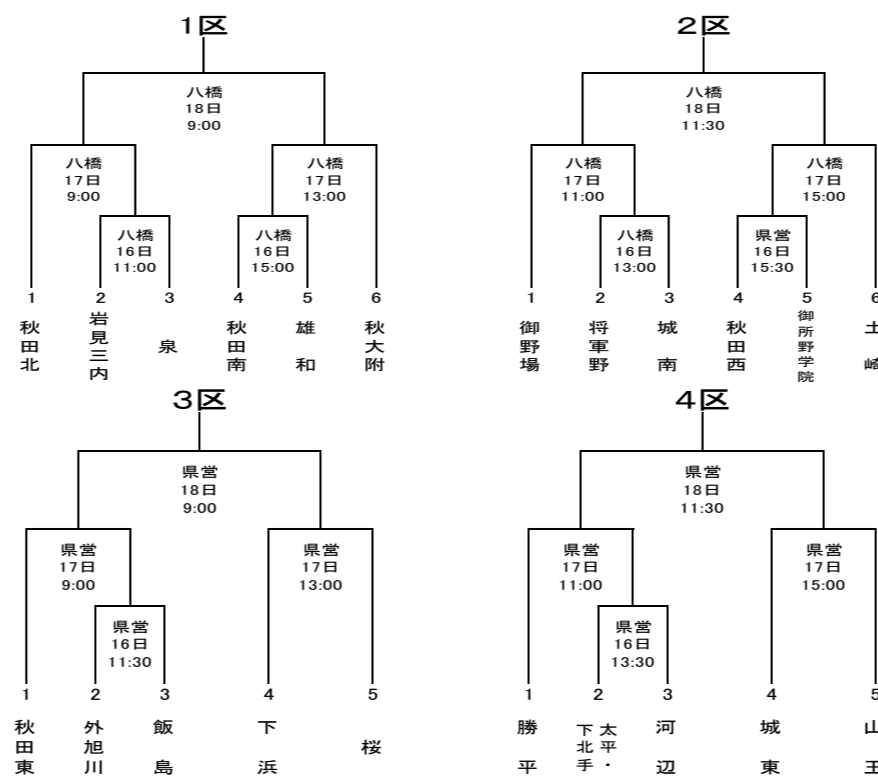

軟式野球

期日 6月16日(土)～18日(月)
会場 さきがけ八橋球場・県営野球場

新体操

期日 6月17日(日)
会場 CNAアリーナ★あきた(サブ)

【団体競技】
御野場
泉
御所野学院

【個人競技】
秋田西 泉
勝平 城東
秋田南 城南
山王 太平

体操競技

期日 6月16日(土)・17日(日)
会場 泉中学校体育館

《男子個人 出場校》
勝平・飯島・土崎・御野場
・御所野学院
《女子団体 出場校》
泉
《女子個人 出場校》
泉・桜・山王・秋大附

ラグビー

期日 6月18日(月)
会場 ｽﾊﾟｰｽﾌﾟﾛｼﾞｪｸﾄ'ﾄﾞﾘｰﾓﾝﾌｻｰﾙ'

11:00～
将軍野 秋田北

水泳競技

期日 6月17日(日)
会場 県立総合プール

競技順序		
1 女子400m個人メドレー	決勝	9:50
2 男子400m個人メドレー	決勝	9:59
3 女子800m自由形	決勝	10:08
4 男子1500m自由形	決勝	10:23
5 女子50m自由形	タイム決勝 4組	10:48
6 男子50m自由形	タイム決勝 6組	11:00
7 女子200m背泳ぎ	決勝	11:18
8 男子200m背泳ぎ	決勝	11:23
9 女子200m平泳ぎ	決勝	11:28
10 男子200m平泳ぎ	決勝	11:33
11 女子200m自由形	決勝	11:38
12 男子200m自由形	タイム決勝 2組	11:43
13 女子200mバタフライ	決勝	11:53
14 男子200mバタフライ	決勝	11:58
15 女子4×100mメドレーリレー	決勝	12:13
16 男子4×100mメドレーリレー	決勝	12:25
～ 休 憩 ～		
17 女子400m自由形	決勝	13:20
18 男子400m自由形	決勝	13:28
19 女子100m背泳ぎ	タイム決勝 2組	13:36
20 男子100m背泳ぎ	タイム決勝 2組	13:44
21 女子100m平泳ぎ	タイム決勝 2組	13:52
22 男子100m平泳ぎ	タイム決勝 3組	14:00
23 女子100m自由形	タイム決勝 3組	14:12
24 男子100m自由形	タイム決勝 4組	14:21
25 女子100mバタフライ	決勝	14:33
26 男子100mバタフライ	決勝	14:36
27 女子200m個人メドレー	決勝	14:39
28 男子200m個人メドレー	タイム決勝 2組	14:44
29 女子4×100mフリーリレー	決勝	15:04
30 男子4×100mフリーリレー	決勝	15:16