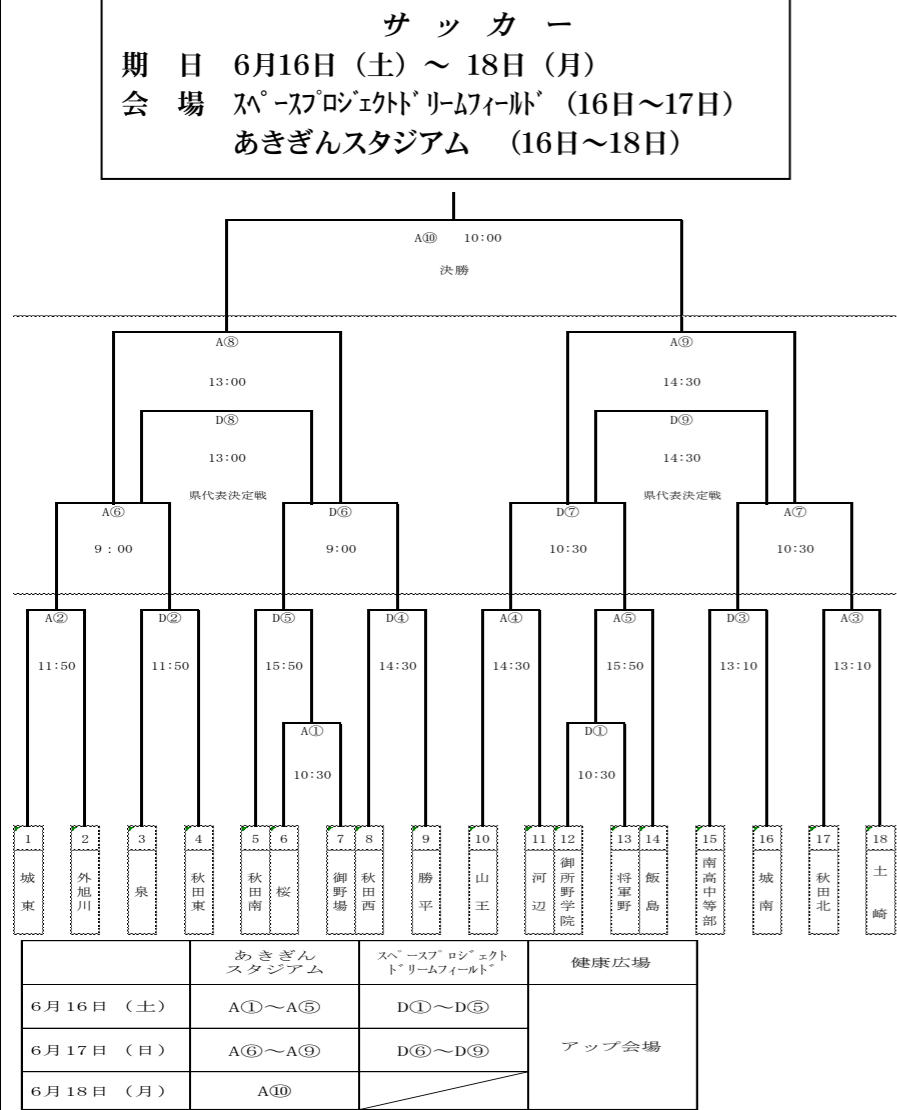

フェンシング
期日 6月16日(土)
会場 県スポーツ
科学センター

競技開始 10:00～

陸上競技

期日 6月16日(土)～18日(月)
会場 八橋陸上競技場

16日(土)		
トラック	フィールド	
1女 四種 100mH 2組	1男 共通 棒高跳	12:10
2男 四種 110mH 2組	2女 共通 走幅跳	12:20
3男 共通 800m 予選 4組 - 1着 + 4	3女 四種 走高跳	12:30
4女 共通 800m 予選 5組 - 1着 + 3	4男 四種 砲丸投	13:00
5女 奨励 100m 予選 4組 タイムレース	5男 共通 走幅跳	13:20
6男 奨励 100m 予選 4組 タイムレース		13:35
7女 共通 200m 予選 4組 - 1着 + 4		13:55
8男 共通 200m 予選 5組 - 1着 + 3		14:10
9女 奨励 800m 決勝 3組 タイムレース		14:35
10男 奨励 1500m 決勝		15:05
11女 オープン 1500m 決勝		15:15
12男 共通 3000m 決勝		15:25
13女 奨励 100m 決勝		15:40
14男 奨励 100m 決勝		15:45
15女 共通 200m 決勝		15:55
16男 共通 200m 決勝		16:00

17日(日)		
トラック	フィールド	
1男 共通 800m 決勝		9:30
2女 共通 800m 決勝		9:40
3女 1年 100m 予選 5組 タイムレース		9:50
4男 1年 100m 予選 5組 タイムレース		10:10
5女 2年 100m 予選 5組 - 1着 + 3		10:35
6男 2年 100m 予選 5組 - 1着 + 3		10:55
7女 3年 100m 予選 4組 - 1着 + 4		11:15
8男 3年 100m 予選 4組 - 1着 + 4		11:30
9男 共通 400m 予選 4組 - 1着 + 4		11:45
10女 共通 100mH 予選 4組 - 1着 + 4		12:15
11男 共通 110mH 予選 2組 - 1着 + 6		12:35
12女 1年 100m 決勝		12:50
13男 1年 100m 決勝		12:55
14女 2年 100m 決勝		13:00
15男 2年 100m 決勝		13:05
16女 3年 100m 決勝		13:10
17男 3年 100m 決勝		13:15
18女 四種 200m 2組		13:30
19男 四種 400m 2組		13:40
20女 1年 1500m 予選 2組 - 3着 + 6		13:50
21男 1年 1500m 予選 2組 - 3着 + 6		14:10
22女 2・3年 1500m 予選 2組 - 4着 + 4		14:30
23男 2・3年 1500m 予選 2組 - 4着 + 4		14:45
24女 低 400mR 予選 2組 タイムレース		15:00
25男 低 400mR 予選 2組 タイムレース		15:10
26女 共通 400mR 予選 2組 タイムレース		15:20
27男 共通 400mR 予選 3組 タイムレース		15:30

18日(月)		
トラック	フィールド	
1女 共通 100mH 決勝		10:00
2男 共通 110mH 決勝		10:10
3男 共通 400m 決勝		10:20
4女 1年 1500m 決勝		10:30
5男 1年 1500m 決勝		10:40
6女 2・3年 1500m 決勝		10:50
7男 2・3年 1500m 決勝		11:00
8女 低 400mR 決勝		11:20
9男 低 400mR 決勝		11:25
10女 共通 400mR 決勝		11:35
11男 共通 400mR 決勝		11:40