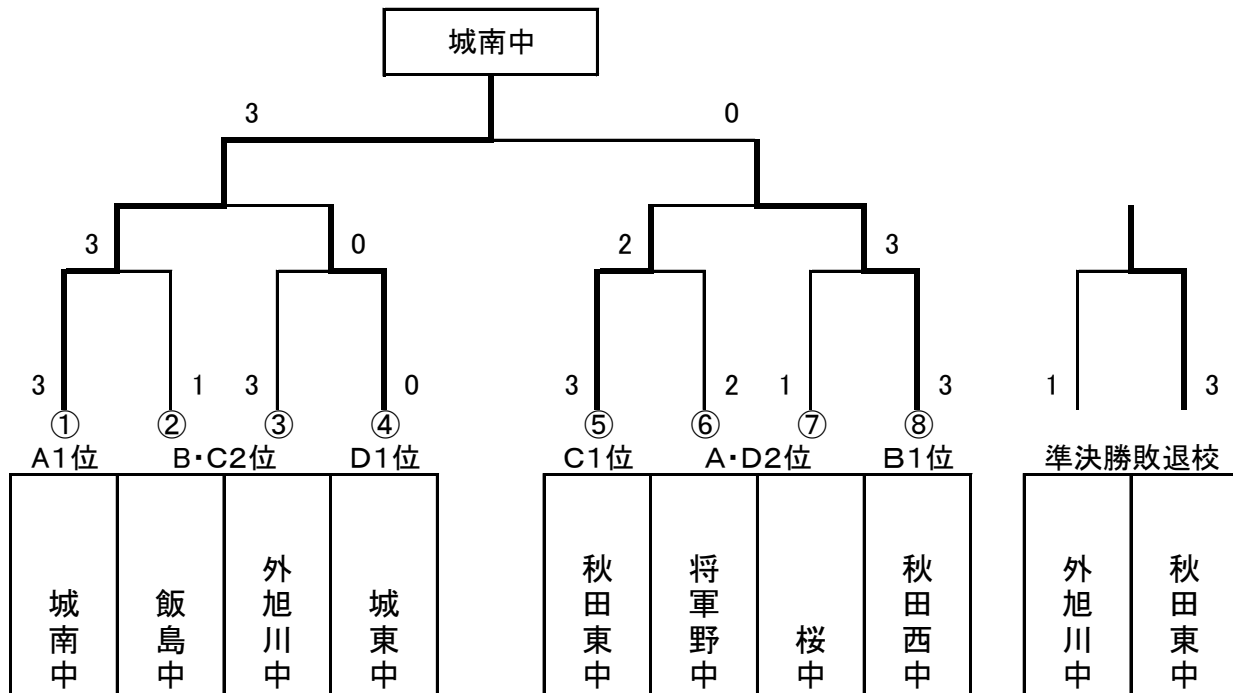

女子団体戦 予選リーグ

A	1	2	3	順位
将軍野	/	2-3	3-1	2
城南	3-2	/	3-1	1
秋田南	1-3	1-3	/	3

C	1	2	3	順位
秋田東	/	3-1	3-1	1
飯島	1-3	/	3-1	2
土崎	1-3	1-3	/	3

B	1	2	3	順位
外旭川	/	1-3	3-1	2
秋田西	3-1	/	3-1	1
泉	1-3	1-3	/	3

D	1	2	3	順位
桜	/	0-3	3-1	2
城東	3-0	/	3-0	1
御野場	1-3	0-3	/	3

試合順 ①2-3 ②1-3 ③1-2

女子団体戦 決勝トーナメント

H30県春季代表

優勝	城南中	準優勝	秋田西中	第3位	秋田東中	第3位	外旭川中
						第5位	将軍野中