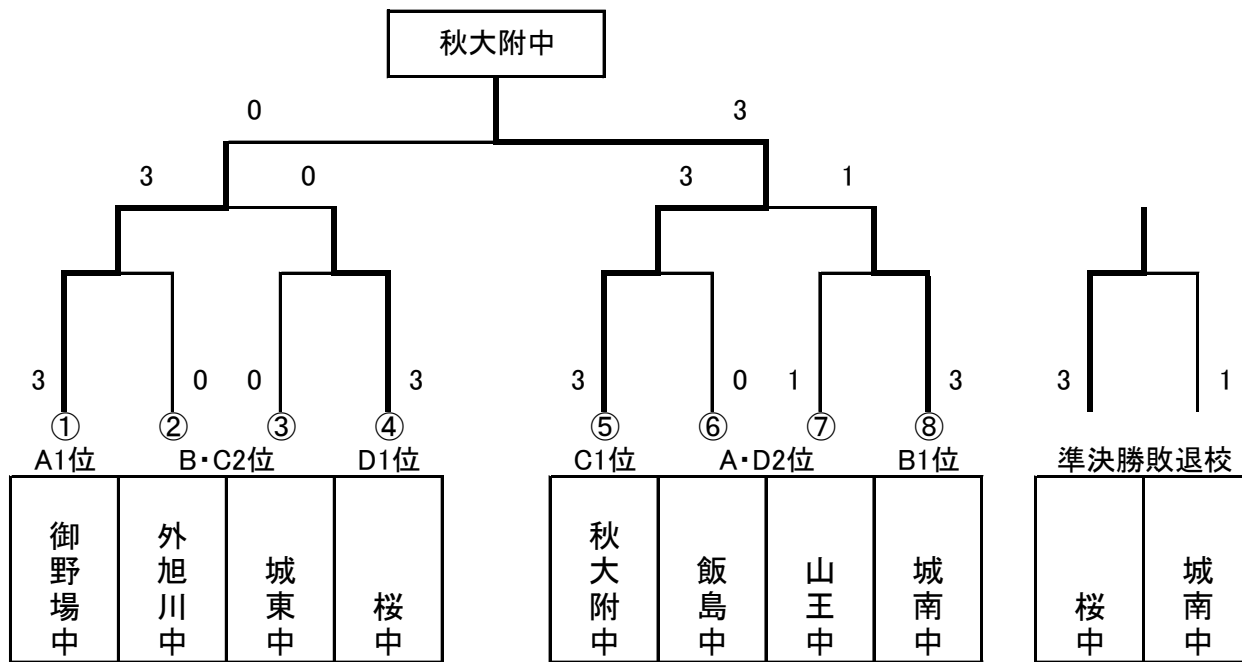

男子団体戦 予選リーグ

A	1	2	3	順位
御野場	/	3-0	3-0	1
秋田東	0-3	/	2-3	3
飯島	0-3	3-2	/	2

C	1	2	3	4	順位
秋大附	/	3-0	3-1	3-1	1
泉	0-3	/	3-2	1-3	3
勝平	1-3	2-3	/	0-3	4
外旭川	1-3	3-1	3-0	/	2

B	1	2	3	4	順位
城南	/	3-0	3-0	3-0	1
城東	0-3	/	3-0	3-0	2
秋田南	0-3	0-3	/	3-0	3
秋田北	0-3	0-3	0-3	/	4

D	1	2	3	4	順位
桜	/	3-2	3-2	3-0	1
山王	2-3	/	3-1	3-0	2
秋田西	2-3	1-3	/	3-0	3
土崎	0-3	0-3	0-3	/	4

試合順 ①1-4、2-3 ②1-3、2-4 ③1-2、3-4

男子団体戦 決勝トーナメント

H30県春季代表

優勝	秋大附中	準優勝	御野場中
第3位	桜中	第3位	城南中
第5位	外旭川中	第6位	山王中