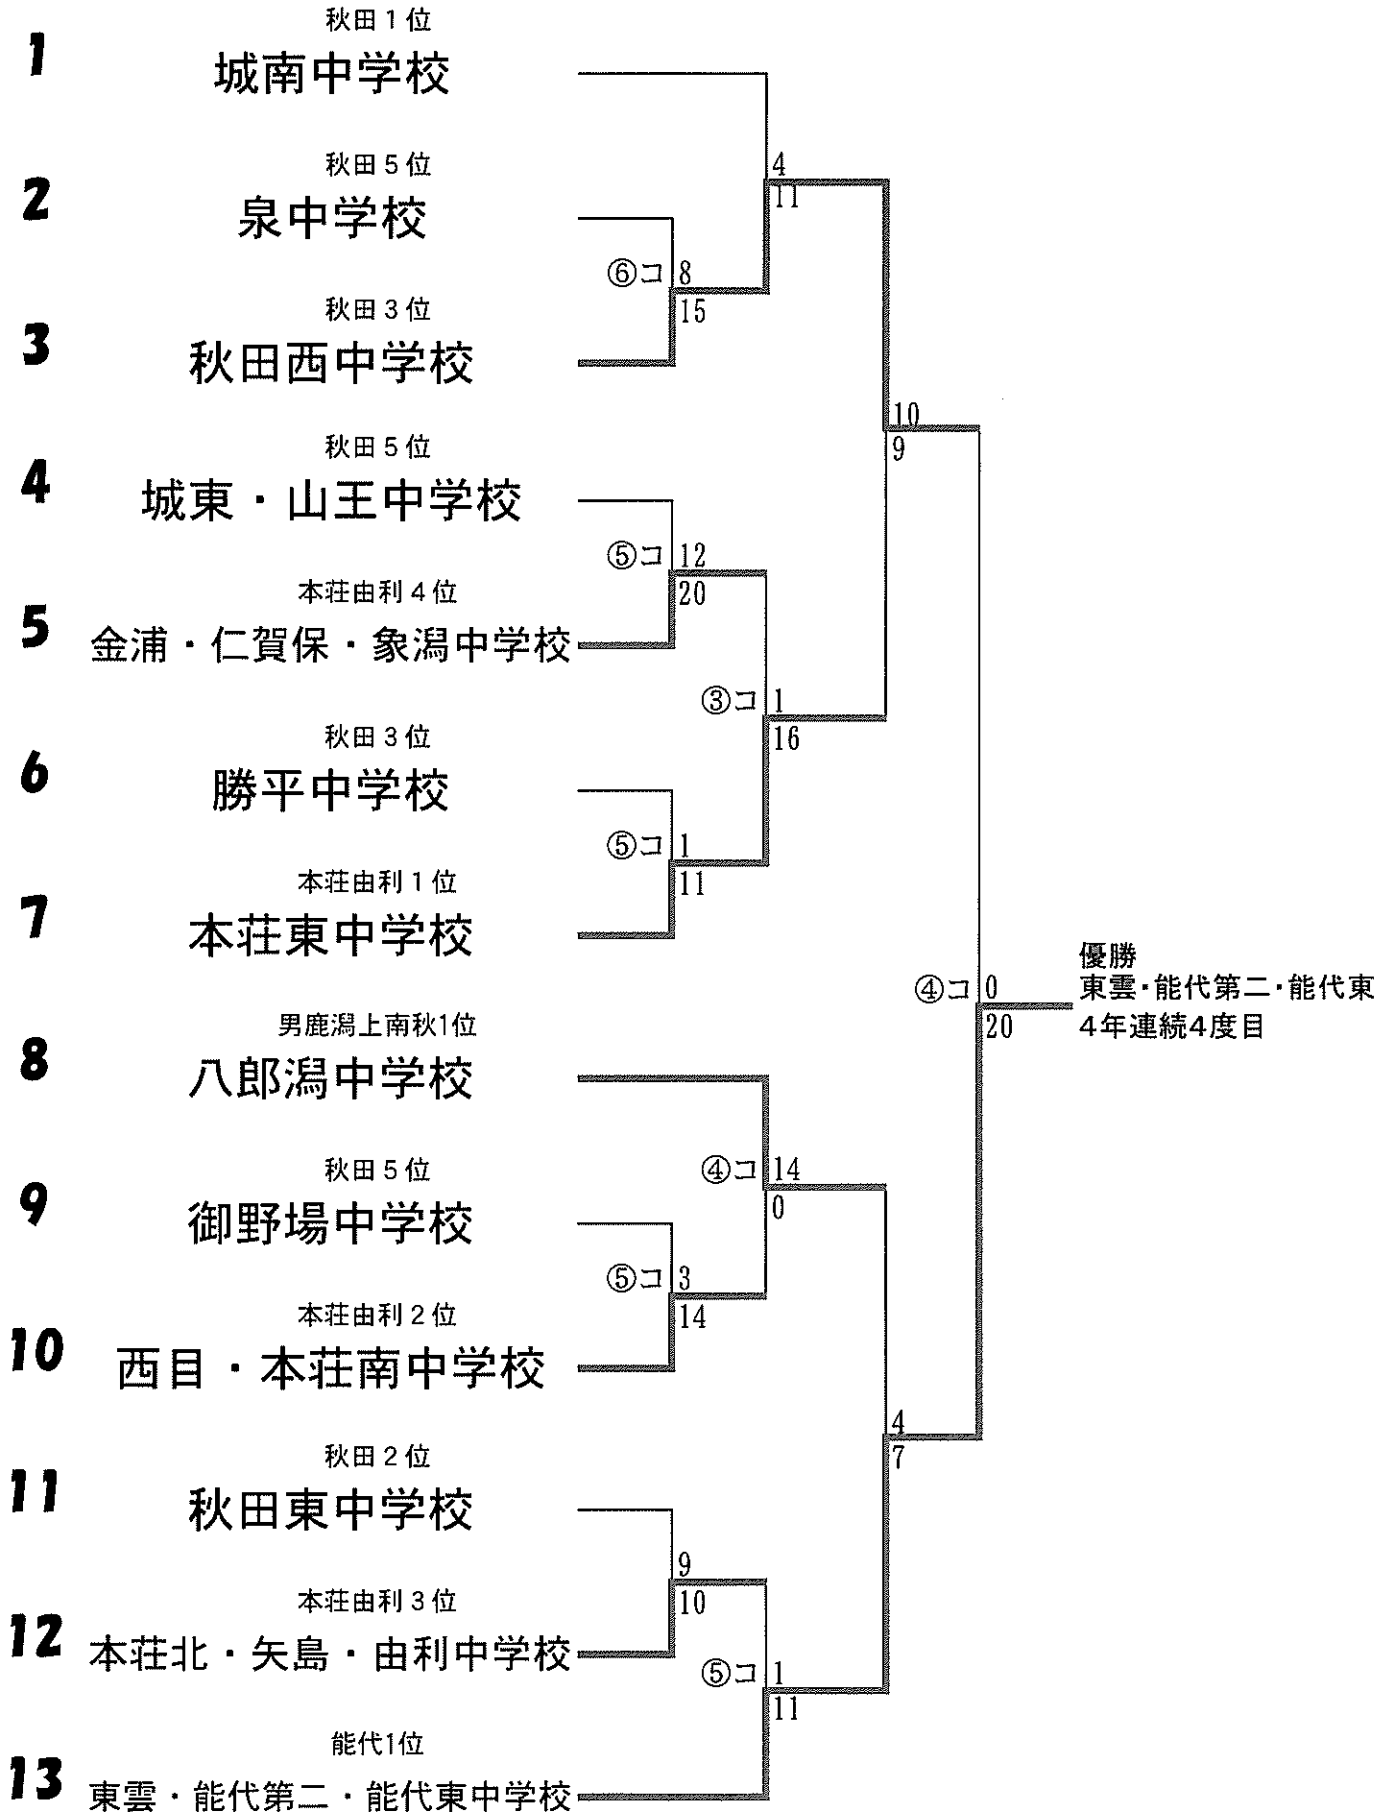

第23回秋田県中学校秋季ソフトボール大会 結果

会場 能代市ソフトボール場 (CDグラウンド) 能代第二中学校 (B)