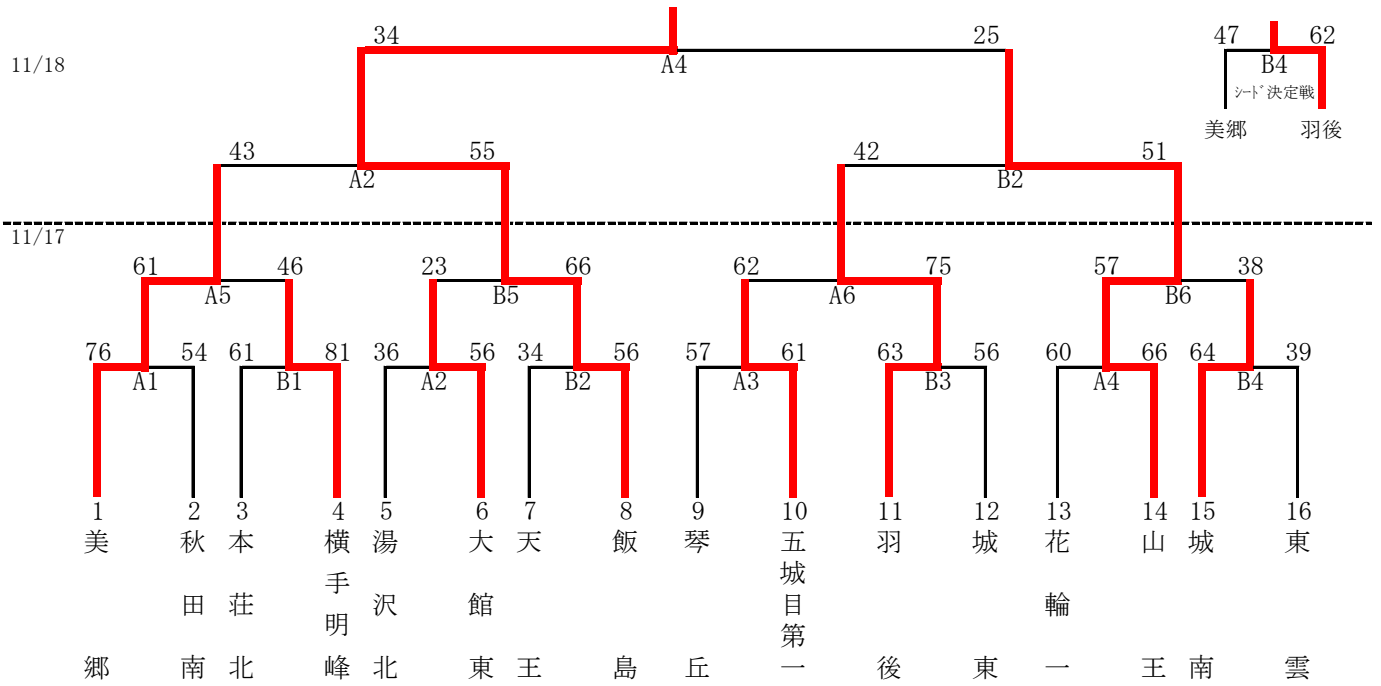

平成30年度 第49回秋田県中学校秋季バスケットボール大会

◎組み合わせ

[男子の部]

[女子の部]

◎試合開始時間

11月17日 (土)	11月18日 (日)
① 9:00~	① 9:00~
② 10:15~	② 10:15~
③ 11:30~	③ 12:00~
④ 12:45~	④ 13:15~
⑤ 14:00~	閉会式
⑥ 15:15~	14:40~

全試合 ハーフタイム10分

	開場時間	インターバル・ハーフタイム
17~18日	8:00	2分-10分(練習7分)-2分

会場
由利本荘市総合体育館 (A・Bコート)
岩城総合体育館 (C・Dコート)