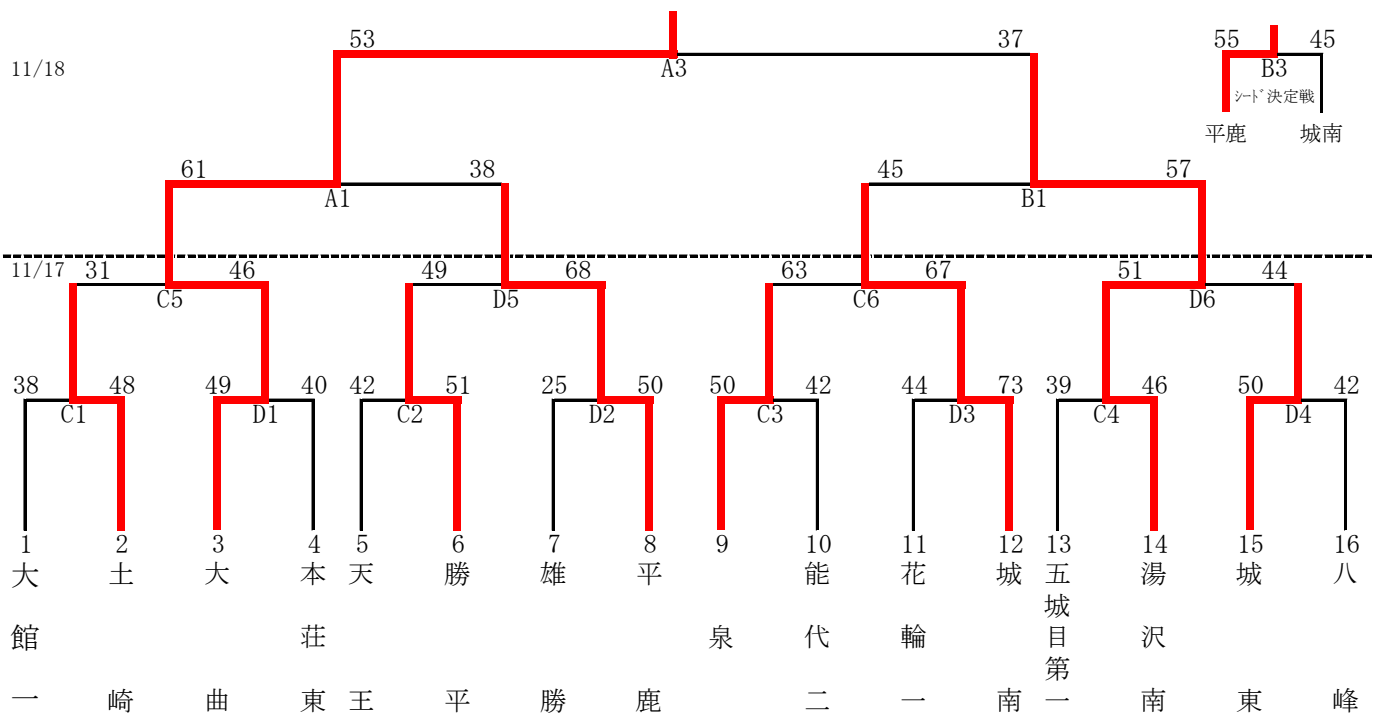

平成30年度 第49回秋田県中学校秋季バスケットボール大会

◎組み合わせ

[男子の部]

[女子の部]

◎試合開始時間

11月17日 (土)	11月18日 (日)
① 9:00~	① 9:00~
② 10:15~	② 10:15~
③ 11:30~	③ 12:00~
④ 12:45~	④ 13:15~
⑤ 14:00~	閉会式
⑥ 15:15~	14:40~

全試合 ハーフタイム10分

	開場時間	インターバル・ハーフタイム
17~18日	8:00	2分-10分(練習7分)-2分

会場
由利本荘市総合体育館 (A・Bコート)
岩城総合体育館 (C・Dコート)