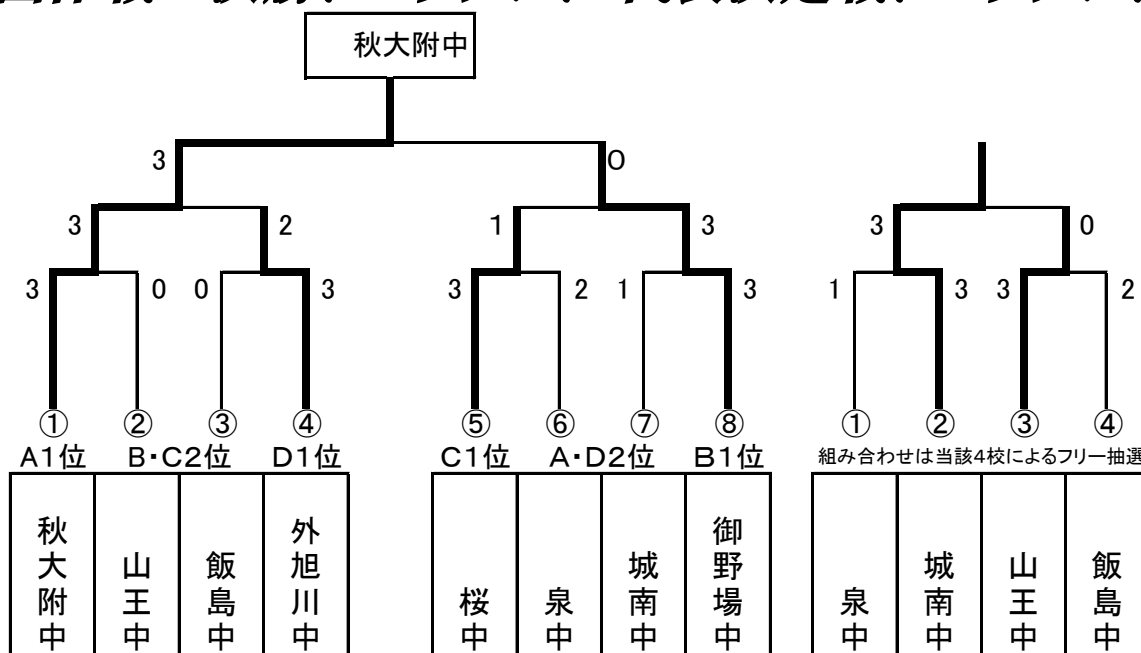

男子団体戦 予選リーグ

A	1	2	3	4	順位
秋大附		3-0	3-0	3-0	1
城東	0-3		3-2	2-3	3
泉	0-3	2-3		3-0	2
勝平	0-3	3-2	0-3		4

C	1	2	3	4	順位
桜		3-2	3-2	3-0	1
飯島	2-3		3-1	3-0	2
秋田東	2-3	1-3		3-0	3
雄和	0-3	0-3	0-3		4

※2~4位は、セット数計算による

B	1	2	3	4	順位
御野場		3-0	3-0	3-1	1
山王	0-3		3-1	3-1	2
秋田西	0-3	1-3		3-2	3
秋田南	1-3	1-3	2-3		4

D	1	2	3	4	順位
城南		1-3	3-0	3-0	2
外旭川	3-1		3-0	3-1	1
秋田北	0-3	0-3		0-3	4
土崎	0-3	1-3	3-0		3

男子団体戦 決勝トーナメント/代表決定戦トーナメント

H30県中総体代表

優勝

秋大附中

準優勝

御野場中

第3位