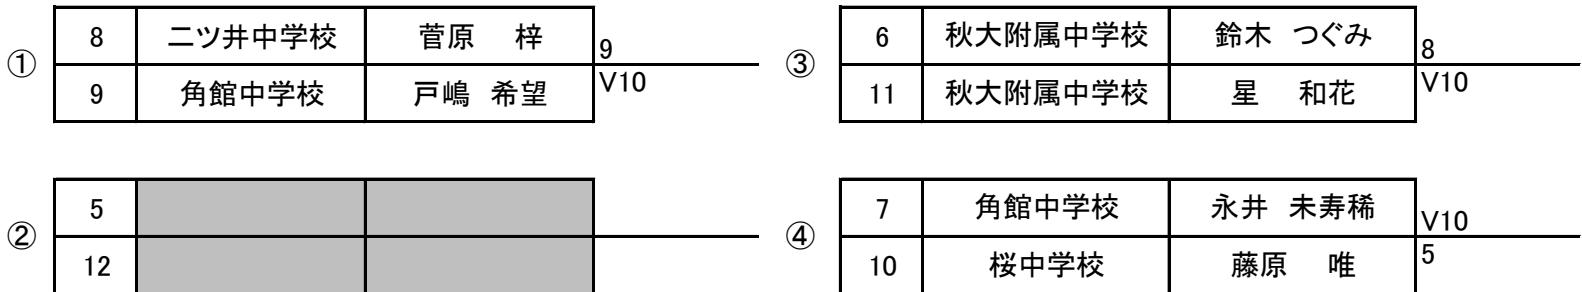

女子 1回戦

1プール

No.	所属	氏名	1	2	3		V	V/M	TD	TR	TD-TR	順
1	城東中学校	佐藤 めるしい	/	V	V		2	1	10	3	7	3
2	角館中学校	戸嶋 希望	2	/	2		0	0	4	10	-6	9
3	秋大附属中学校	鈴木 つぐみ	1	V	/		1	0.5	6	7	-1	6

2プール

No.	所属	氏名	1	2	3	4	V	V/M	TD	TR	TD-TR	順
1	鷹巣中学校	長崎 昇子	/	3	V	V	2	0.7	13	5	8	4
2	御野場中学校	嶋田 愛音	V4	/	V	V	3	1	14	5	9	2
3	秋大附属中学校	星 和花	1	1	/	0	0	0	2	15	-13	11
4	角館中学校	永井 未寿稀	0	1	V	/	1	0.3	6	10	-4	7

3プール

No.	所属	氏名	1	2	3	4	V	V/M	TD	TR	TD-TR	順
1	城南中学校	成田 実礼	/	V	V	V	3	1	15	1	14	1
2	鷹巣中学校	長崎 東子	0	/	V	V	2	0.7	10	6	4	5
3	二ツ井中学校	菅原 梓	0	1	/	V	1	0.3	6	14	-8	8
4	桜中学校	藤原 唯	1	0	4	/	0	0	5	15	-10	10

予選トーナメント