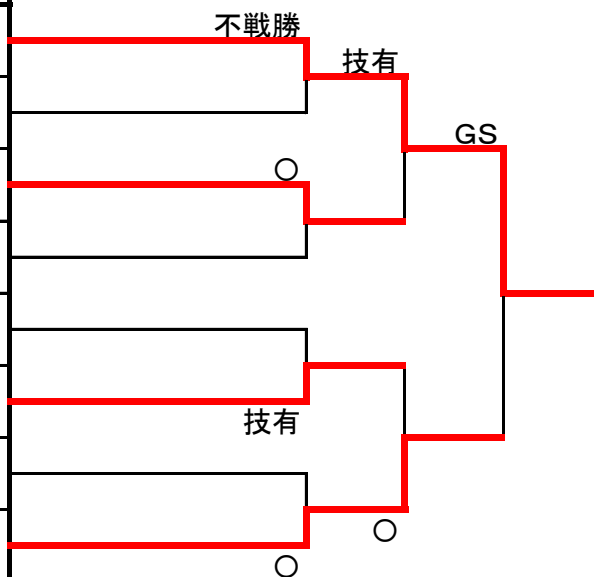

女子個人戦 63kg級

第3試合場

番号	選手名	学校名	地区名
1	畠山 柚美	男鹿東 中学校	男鹿潟上南秋
~~2~~	~~堀川 風沙~~	~~勝平 中学校~~	~~秋田~~
3	加賀谷 麻衣	横手北 中学校	横手
4	茂木 琴音	矢島 中学校	本荘由利
5	真崎 藍朱	土崎 中学校	秋田
6	堀部 百々花	鷹巣 中学校	大館北秋田
7	高橋 静音	生保内 中学校	大曲仙北
8	鈴木 ひかり	男鹿東 中学校	男鹿潟上南秋