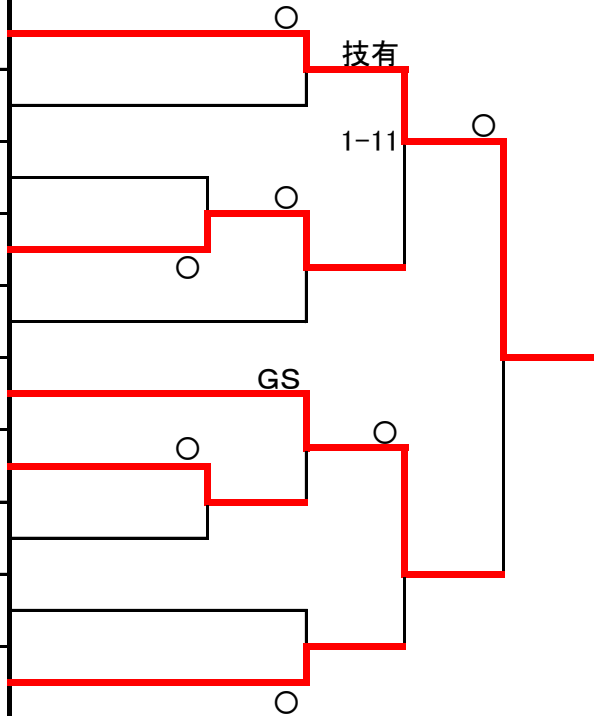

女子個人戦 52kg級

第1試合場

番号	選手名	学校名	地区名
1	加藤 青葉	合川 中学校	大館北秋田
2	高橋 美佳	土崎 中学校	秋田
3	成田 萌	二ツ井 中学校	能代
4	土門 さくら	本荘東 中学校	本荘由利
5	佐藤 結衣	羽後 中学校	湯沢雄勝
6	川辺 涼夏	城東 中学校	秋田
7	佐々木 陽妃	男鹿東 中学校	男鹿潟上南秋
8	村上 亜希菜	矢島 中学校	本荘由利
9	今野 裕里愛	土崎 中学校	秋田
10	細谷 彩花	本荘北 中学校	本荘由利