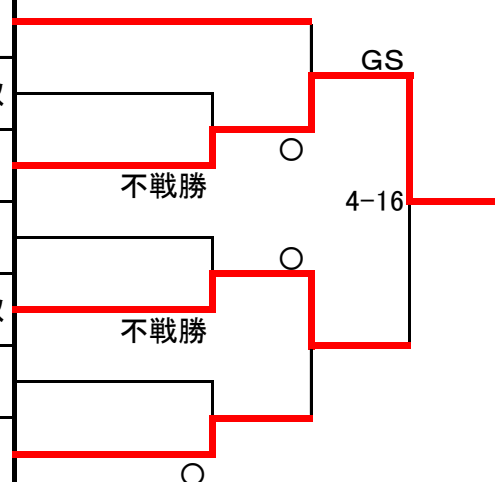

女子個人戦 40kg級

第2試合場

番号	選手名	学校名	地区名	A	B	C	D	E	勝数	負数	順位
A	吉田 優姫	男鹿東中学校	男鹿潟上南秋	△	▲	○	○	▲	2	2	3
B	原田 聖志凜	合川中学校	大館北秋田	○	△	○	○	▲	3	1	2
C	佐々木 爽楽	角館中学校	大曲仙北	▲	▲	△	▲	▲	0	4	5
D	小野 美咲	合川中学校	大館北秋田	▲	▲	○	△	▲	1	3	4
E	小坂 海実	土崎中学校	秋田	技有	○	○	○	△	4	0	1

試合順	対戦	試合順	対戦
2-1	A - B	2-6	A - C
2-2	C - D	2-7	B - D
2-3	A - E	2-8	C - E
2-4	B - C	2-9	A - D
2-5	D - E	2-10	B - E

女子個人戦 44kg級

第3試合場

番号	選手名	学校名	地区名	A	B	C	D	E	勝数	負数	順位
A	長谷川 智花	桜中学校	秋田	△	▲	▲	▲	▲	0	4	5
B	天野 和泉	男鹿東中学校	男鹿潟上南秋	○	△	▲	▲	▲	1	3	4
C	納谷 愛祈	土崎中学校	秋田	○	技有	△	GS	▲	3	1	2
D	小室 菜乃花	城南中学校	秋田	○	技有	▲	△	▲	2	2	3
E	嵯峨 綾華	羽城中学校	男鹿潟上南秋	○	技有	○	GS	△	4	0	1

試合順	対戦	試合順	対戦
3-1	A - B	3-10	A - C
3-2	C - D	3-11	B - D
3-3	A - E	3-12	C - E
3-4	B - C	3-15	A - D
3-9	D - E	3-16	B - E

女子個人戦 48kg級

第4試合場

番号	選手名	学校名	地区名
1	黒坂 光	羽後中学校	湯沢雄勝
2	杉本 善瑛	男鹿東中学校	男鹿潟上南秋
3	中村 彩花	本荘北中学校	本荘由利
4	佐々木 涼音	城南中学校	秋田
5	大関 真珠	男鹿東中学校	男鹿潟上南秋
6	湊 彩美	山王中学校	秋田
7	清水 悠衣	鷹巣中学校	大館北秋田