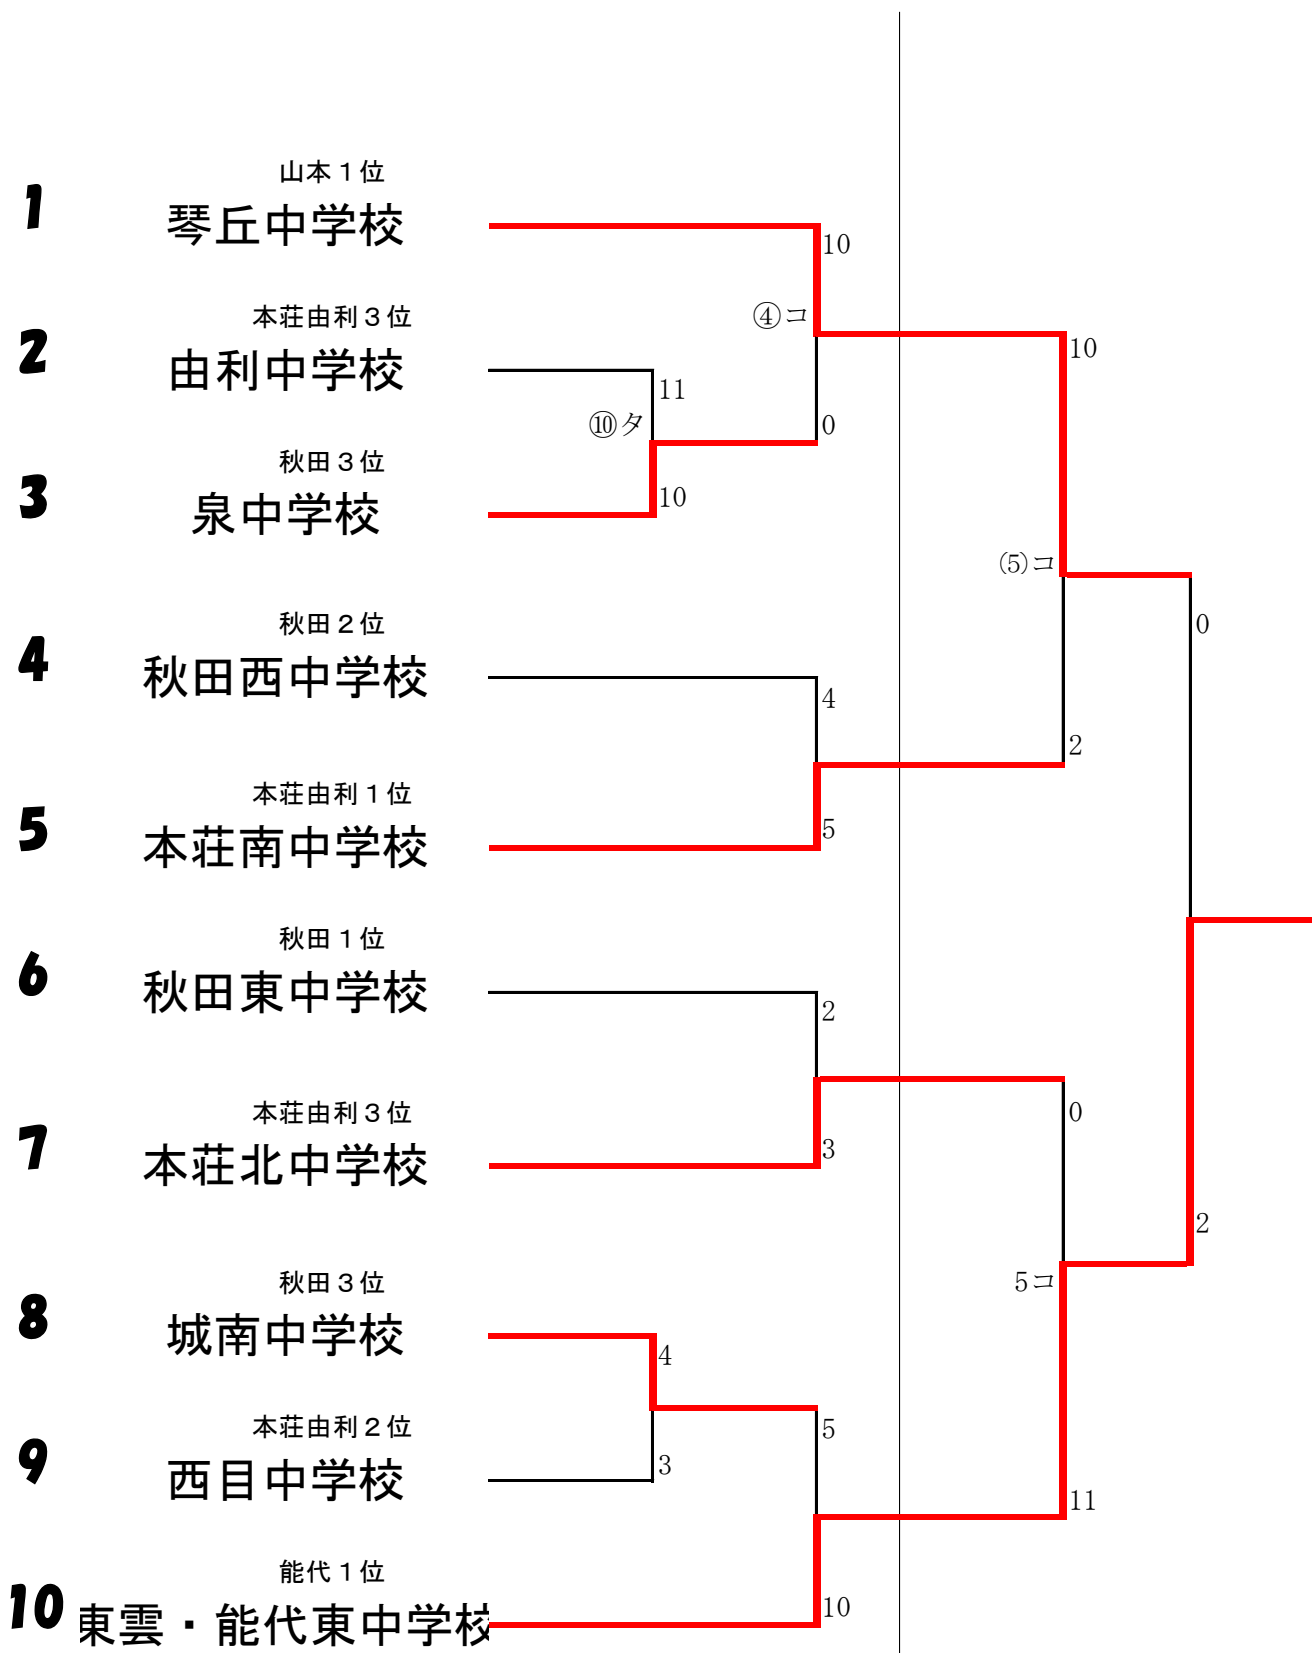

# 第66回秋田県中学校総合体育大会ソフトボール大会結果

東雲・能代東合同チーム（初優勝）

会場 由利本荘市ソフトボール場(ABグラウンド)

第66回 秋田県中学校総合体育大会ソフトボール大会

(1回戦) 試合番号 1

平成29年7月15日(土)~16日(日)  
由利本荘市ソフトボール場A・B

審判員(球審) 佐藤久志 (一塁) 藤田佳美 (二塁) 能登正樹 (三塁) 畠山智徳  
副審 遠藤善衛 副審 五十嵐政雄 記録員 佐藤真美 放送員 三浦泉