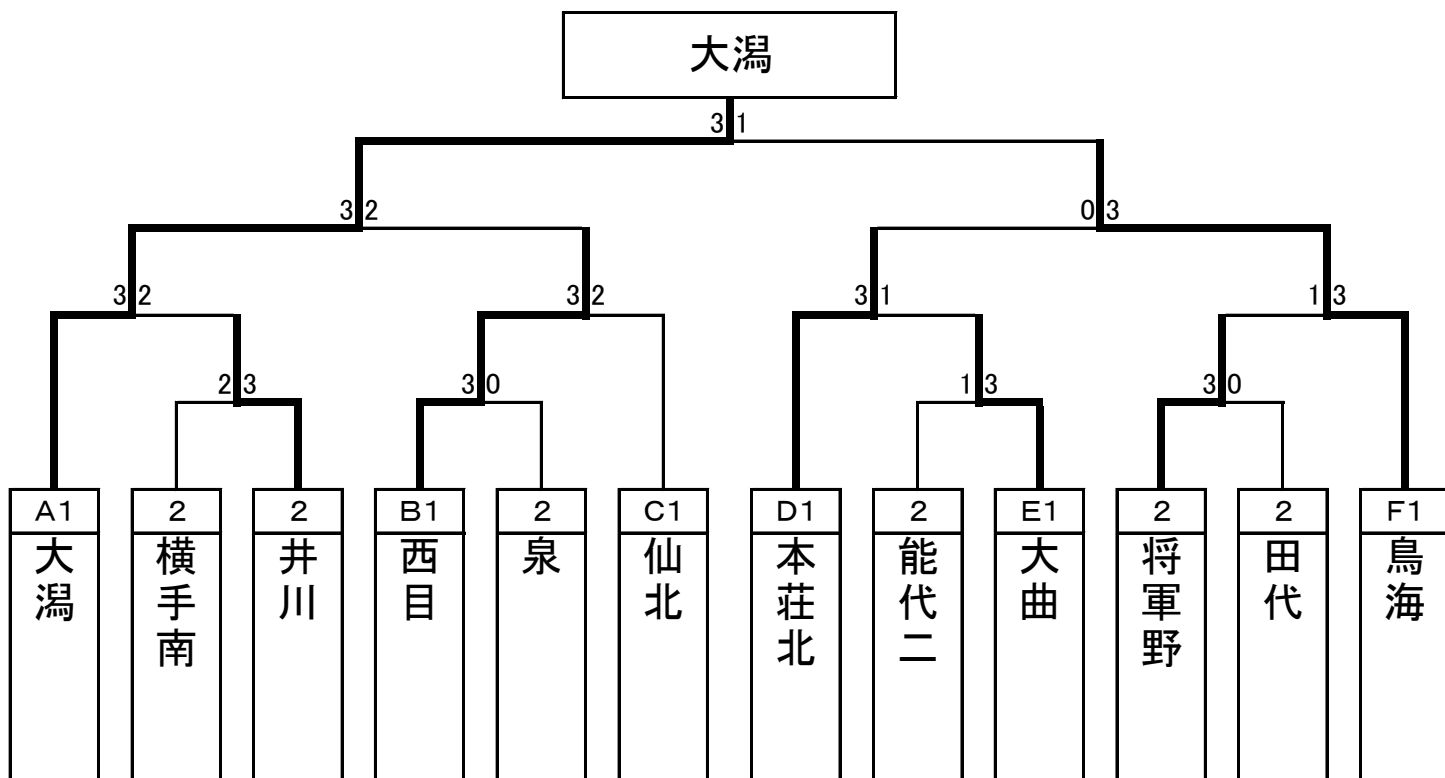

女子団体 決勝トーナメント

優勝	大湊村立 大湊中学校
準優勝	由利本荘市立 鳥海中学校
第3位	由利本荘市立 西目中学校
第3位	由利本荘市立 本荘北中学校

大湊中学校は15年ぶり9回目の優勝

東北大会代表決定戦