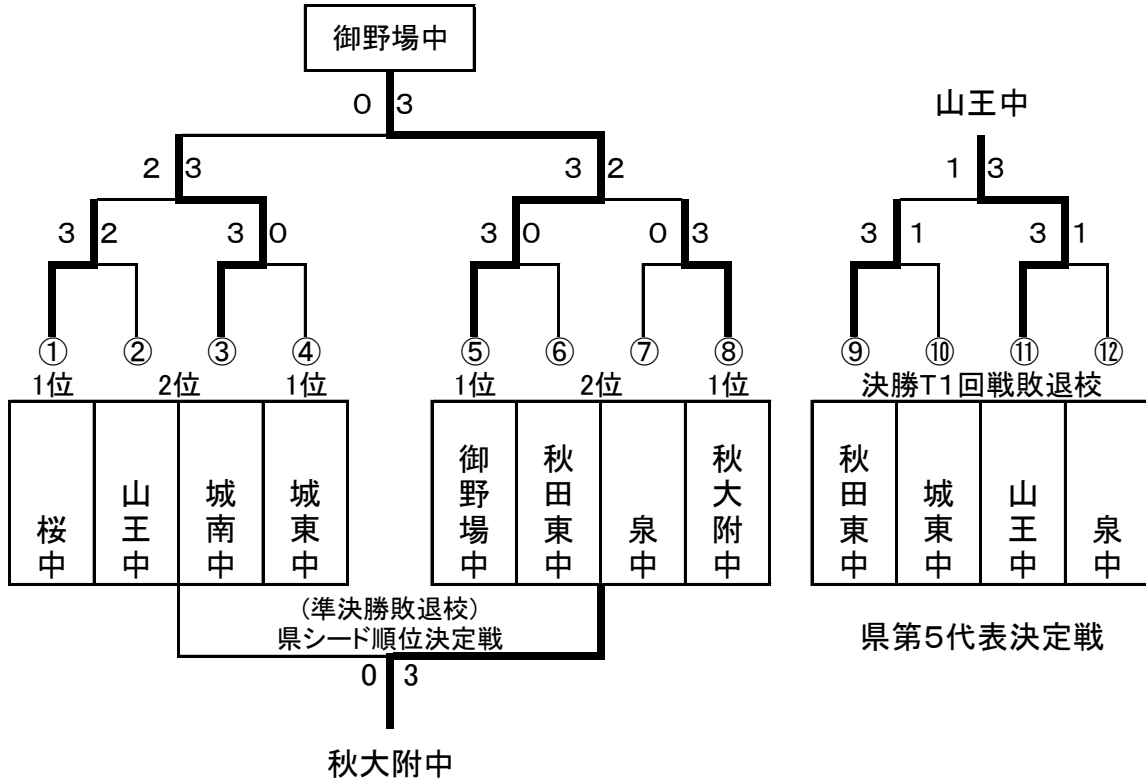

男子団体戦 予選リーグ

A	1	2	3	順位
1 城東		3-0	3-1	1
2 土崎	0-3		0-3	3
3 泉	1-3	3-0		2

C	1	2	3	4	順位
1 桜		3-1	3-1	3-0	1
2 勝平	1-3		1-3	3-0	3
3 秋田東	1-3	3-1		3-1	2
4 秋田南	0-3	0-3	1-3		4

B	1	2	3	4	順位
1 御野場		3-0	3-0	3-2	1
2 外旭川	0-3		3-0	2-3	3
3 飯島	0-3	0-3		0-3	4
4 城南	2-3	3-2	3-0		2

D	1	2	3	4	順位
1 秋大附		3-1	3-0	3-0	1
2 山王	1-3		3-0	3-1	2
3 秋田北	0-3	0-3		1-3	4
4 秋田西	0-3	1-3	3-1		3

試合順 (1)1-4 2-3 (2)1-3 2-4 (3)1-2 3-4

男子団体戦 決勝トーナメント

H29県秋季大会代表