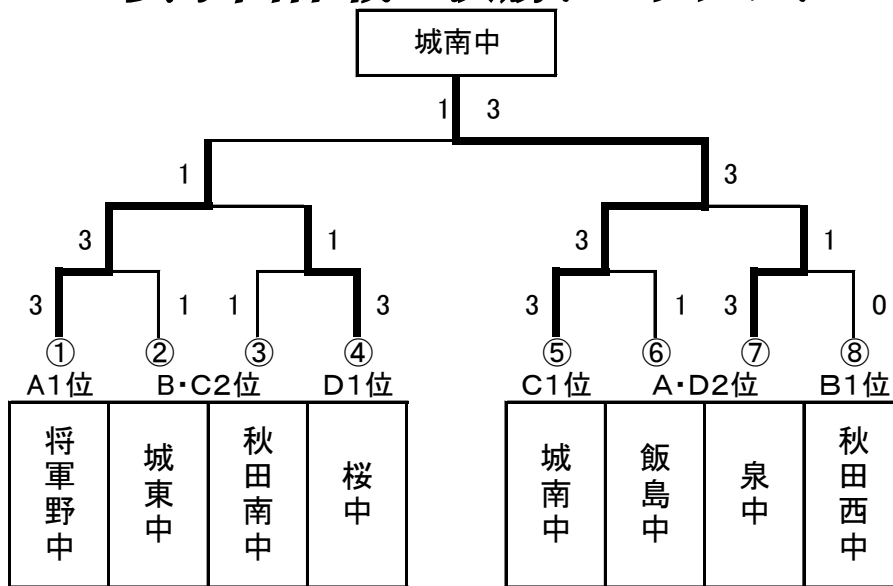

女子団体戦 予選リーグ

	A	1	2	3	順位
1	将軍野		3-0	3-2	1
2	飯島	0-3		3-2	2
3	御野場	2-3	2-3		3

	C	1	2	3	順位
1	城南		3-1	3-1	1
2	秋田南	1-3		3-2	2
3	土崎	1-3	2-3		3

	B	1	2	3	順位
1	秋田西		3-1	3-0	1
2	城東	1-3		3-0	2
3	秋田東	0-3	0-3		3

	D	1	2	3	順位
1	桜		3-0	3-2	1
2	外旭川	0-3		1-3	3
3	泉	2-3	3-1		2

試合順：(1) 2-3 (2) 1-3 (3) 1-2

女子団体戦 決勝トーナメント

H29県総体代表

優勝 城南中 準優勝 将軍野中 第3位 桜中 第3位 泉中