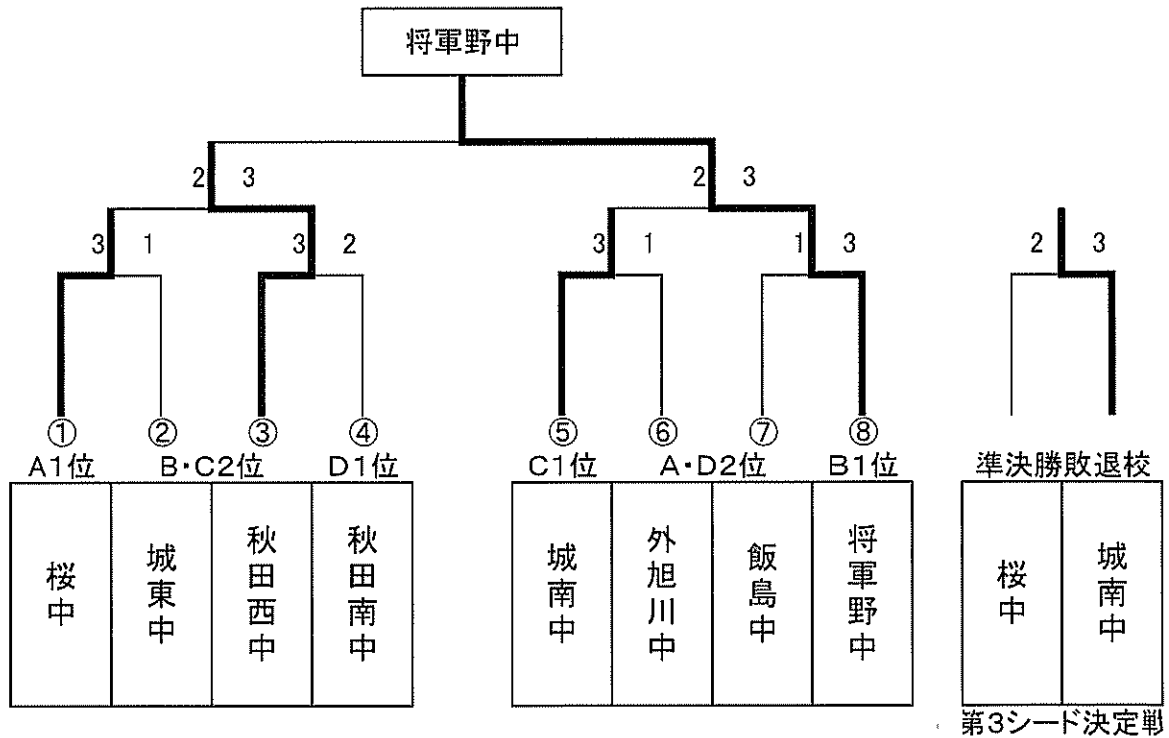

女子団体戦 予選リーグ

A	1	2	3	順位
桜	/	3-2	3-2	1
外旭川	2-3	/	3-2	2
御野場	2-3	2-3	/	3

C	1	2	3	順位
城南	/	3-0	3-2	1
城東	0-3	/	3-1	2
土崎	2-3	1-3	/	3

B	1	2	3	順位
秋田西	/	3-2	2-3	2
泉	2-3	/	0-3	3
将軍野	3-2	3-0	/	1

D	1	2	3	順位
飯島	/	1-3	3-2	2
秋田南	3-1	/	3-0	1
秋田東	2-3	0-3	/	3

女子団体戦 決勝トーナメント

H29県春季代表

優勝 将軍野中 準優勝 秋田西中 第3位 城南中 第3位 桜中