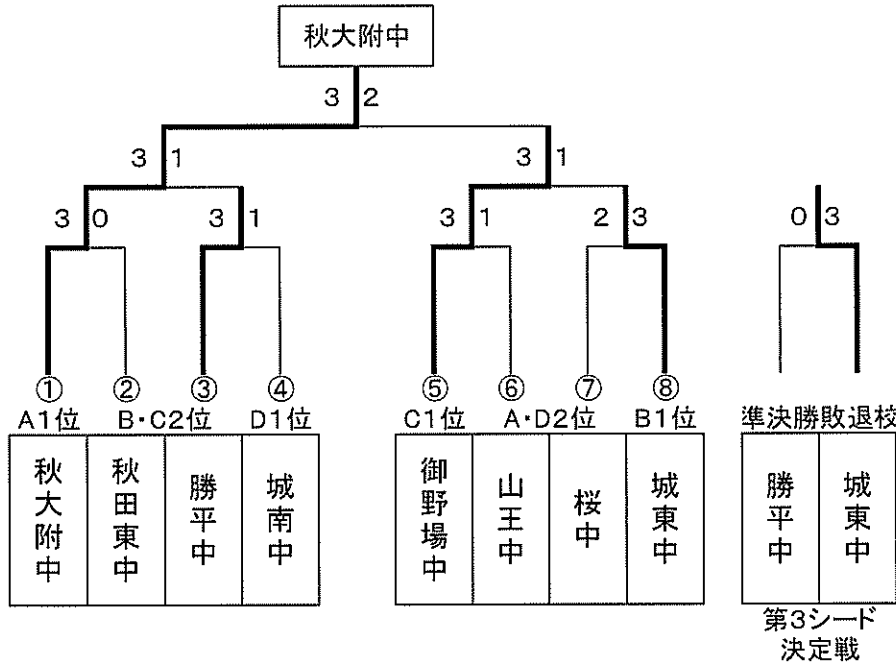

男子団体戦 予選リーグ

A	1	2	3	順位
桜		1-3	3-0	2
秋大附	3-1		3-0	1
飯島	0-3	0-3		3

C	1	2	3	4	順位
御野場		3-1	3-0	3-0	1
秋田北	1-3		1-3	3-2	3
勝平	0-3	3-1		3-1	2
土崎	0-3	2-3	1-3		4

B	1	2	3	4	順位
城東		3-0	3-0	3-0	1
秋田西	0-3		0-3	1-3	4
秋田東	0-3	3-0		3-2	2
外旭川	0-3	3-1	2-3		3

D	1	2	3	4	順位
泉		0-3	1-3	3-0	3
城南	3-0		3-0	3-0	1
山王	3-1	0-3		3-0	2
秋田南	0-3	0-3	0-3		4

男子団体戦 決勝トーナメント

県代表決定戦 1回戦 桜中3-2山王中 城南中3-2秋田東中

2回戦 桜中3-0城南中

H29県春季代表

優勝	秋大附中	準優勝	御野場中	第3位	城東中	第3位	勝平中
							第5位 桜中