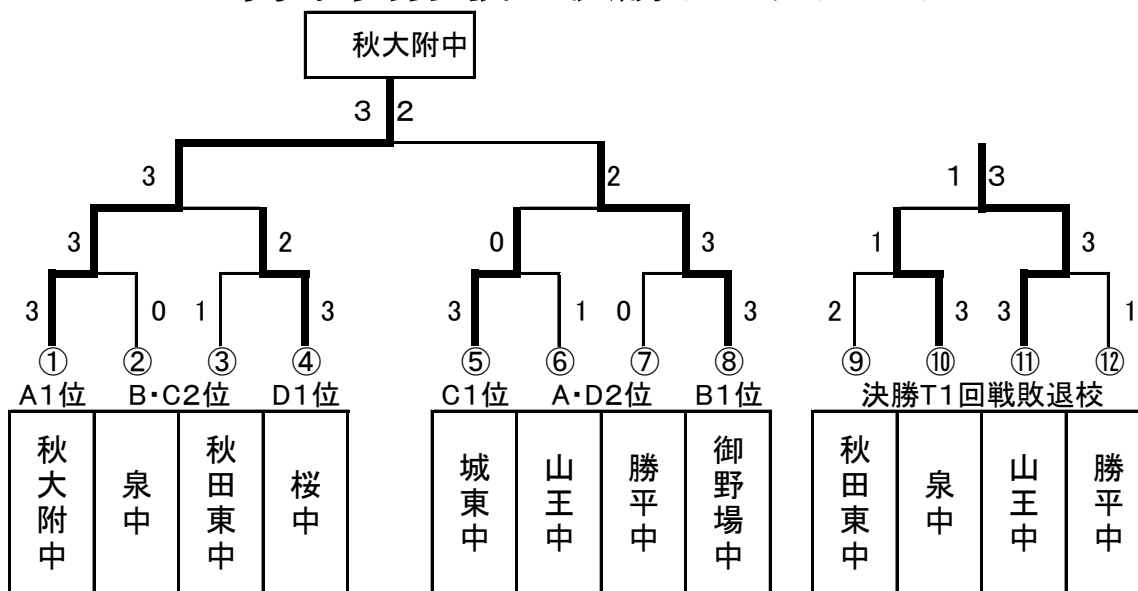

男子団体戦 予選リーグ

A	1	2	3	順位
1 秋大附		3-2	3-1	1
2 山王	2-3		3-1	2
3 秋田北	1-3	1-3		3

C	1	2	3	4	順位
1 城東		3-1	3-0	3-0	1
2 秋田東	1-3		3-0	3-0	2
3 土崎	0-3	0-3		2-3	4
4 秋田西	0-3	0-3	3-2		3

B	1	2	3	4	順位
1 御野場		3-0	3-0	3-0	1
2 城南	0-3		2-3	3-0	3
3 泉	0-3	3-2		3-0	2
4 秋田南	0-3	0-3	0-3		4

D	1	2	3	4	順位
1 勝平		0-3	3-2	3-1	2
2 桜	3-0		3-2	3-0	1
3 外旭川	2-3	2-3		3-1	3
4 飯島	1-3	0-3	1-3		4

試合順 (1)1-4 2-3 (2)1-3 2-4 (3)1-2 3-4

男子団体戦 決勝トーナメント

H29県総体代表

優勝

秋大附中

準優勝

御野場中

第3位

桜中

第3位

城東中

第5位

山王中