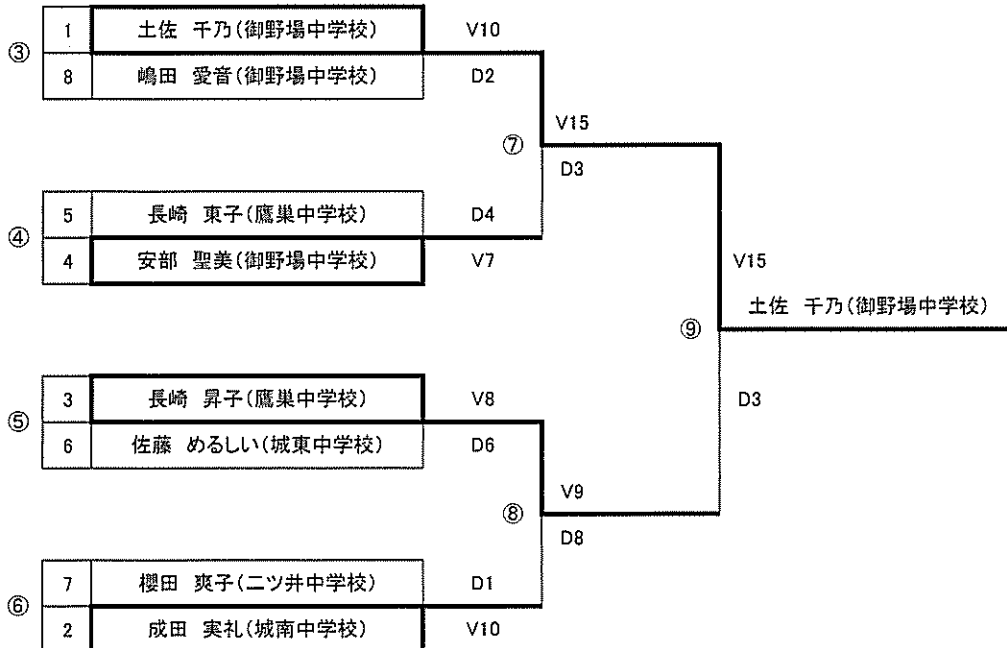

女子 1回戦

1プール

No.	所属	氏名	1	2	3	4	5	V	V/M	TD	TR	TD-TR
1	御野場中学校	土佐 千乃	/	V5	V5	V5	V5	4	1	20	1	19
2	桜中学校	藤原 唯	0	/	1	2	0	0	0	3	19	-16
3	二ツ井中学校	櫻田 爽子	0	V5	/	V3	2	2	0.5	10	11	-1
4	鷹巣中学校	長崎 東子	0	V4	2	/	V5	2	0.5	11	12	-1
5	城東中学校	佐藤 めるしい	1	V5	V3	2	/	2	0.5	11	12	-1

2プール

No.	所属	氏名	1	2	3	4	5	V	V/M	TD	TR	TD-TR
1	鷹巣中学校	長崎 昇子	/	V5	V5	V5	2	3	0.75	17	9	8
2	二ツ井中学校	菅原 梓	0	/	0	V5	0	1	0.25	5	19	-14
3	御野場中学校	安部 聖美	2	V5	/	V5	2	2	0.5	14	9	5
4	御野場中学校	嶋田 愛音	4	4	1	/	3	0	0	12	20	-8
5	城南中学校	成田 実礼	V3	V5	V3	V5	/	4	1	16	7	9

女子トーナメント

予選トーナメント

①	8	菅原 梓(二ツ井中学校)	D6	決勝8へ
	9	嶋田 愛音(御野場中学校)	V10	

②	7	櫻田 爽子(二ツ井中学校)	V6	決勝7へ
	10	藤原 唯(桜中学校)	D2	

決勝トーナメント

- 1位 土佐 千乃(御野場中学校)

- 2位 長崎 昇子(鷹巣中学校)

- 3位 成田 実礼(城南中学校)

- 3位 安部 聖美(御野場中学校)