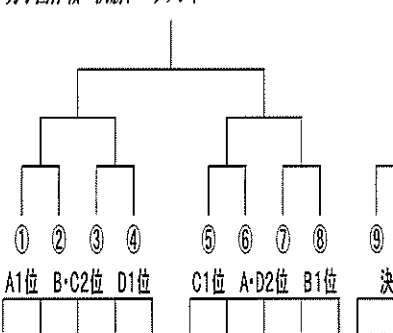

柔道
期日 6月18日(日)・19日(月)
会場 県立武道館 柔道場

女子団体 リーグ戦

番号	学校名
1	城南
2	土崎
3	桜
4	飯島
5	勝平

男子団体 トーナメント戦

卓球

期日 6月17日(土)~19日(月)
会場 県営トレーニングセンター

女子団体 予選リーグ

A	1	2	3
將軍野	-	-	-
飯島	-	-	-
御野場	-	-	-

男子団体 予選リーグ

A	1	2	3
秋大附	-	-	-
山王	-	-	-
秋田北	-	-	-

B	1	2	3
秋田西	-	-	-
城東	-	-	-
秋田東	-	-	-

B	1	2	3	4
御野場	-	-	-	-
城南	-	-	-	-
泉	-	-	-	-
秋田南	-	-	-	-

女子団体 決勝トーナメント

男子団体 決勝トーナメント

男子リーグ戦

	秋田南	城南	御野場
秋田南	-	-	-
城南	-	-	-
御野場	-	-	-

女子グループ戦

Aグループ	城南	將軍野	土崎・御野場	秋田北
城南	-	-	-	-
將軍野	-	-	-	-
土崎・御野場	-	-	-	-
秋田北	-	-	-	-

Cグループ	泉	城東	勝平	御野場
泉	-	-	-	-
城東	-	-	-	-
勝平	-	-	-	-
御野場	-	-	-	-

バレーボール

期日 6月17日(土)~19日(月)
会場 県立体育館

Bグループ	秋田東	秋田西	山王	飯島
秋田東	-	-	-	-
秋田西	-	-	-	-
山王	-	-	-	-
飯島	-	-	-	-