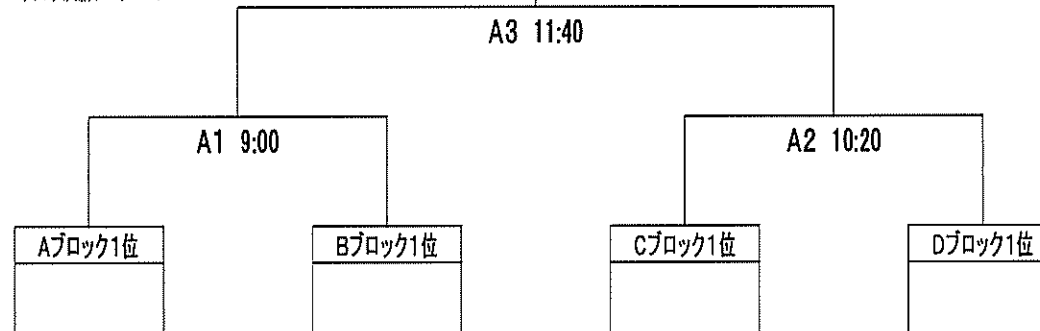

女子決勝トーナメント