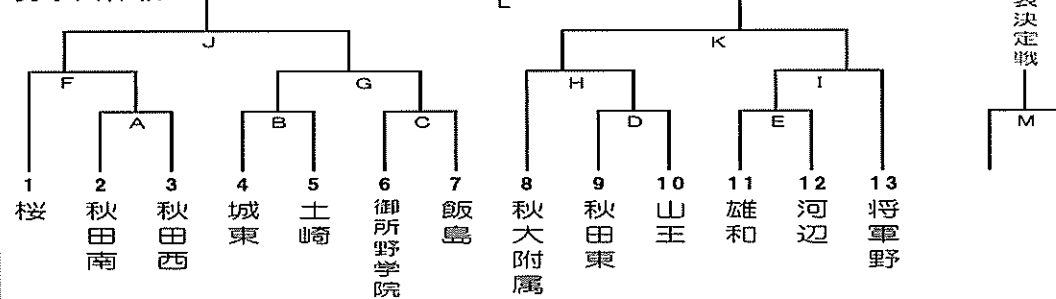

Dグループ	秋田南	桜	外旭川	河辺
秋田南	-	-	-	-
桜	-	-	-	-
外旭川	-	-	-	-
河辺	-	-	-	-

女子決勝トーナメント

剣道

期日 6月17日(土)~19日(月)
会場 県立武道館 大道場

【男子団体戦】

【女子団体戦】

団体戦 決勝リーグ

番号	学校名
A	土崎
B	泉
C	將軍野
D	秋田北
E	御野場

個人戦

- ・1年生の部
- ・2年生の部
- ・無差別の部

相撲

期日 6月17日(土)
会場 八橋運動公園 相撲場

ソフトボール

期日 6月17日(土)・18日(日)
会場 向浜野球広場

【本戦】

【代表決定戦】

【試合日程詳細】
17日(土) ①D1, 11:30 ②D2, 13:30 ③B2, 13:30
④B1, 11:30 ⑤D3, 16:00 ⑥B3, 16:00
18日(日) ⑦B4, 9:00 ⑧D4, 9:00 ⑨B5, 11:30
⑩D5, 11:30 ⑪D6, 13:30

ソフトテニス

期日 6月17日(土)・18日(日)
会場 県立中央公園テニスコート

男子団体戦

女子団体戦