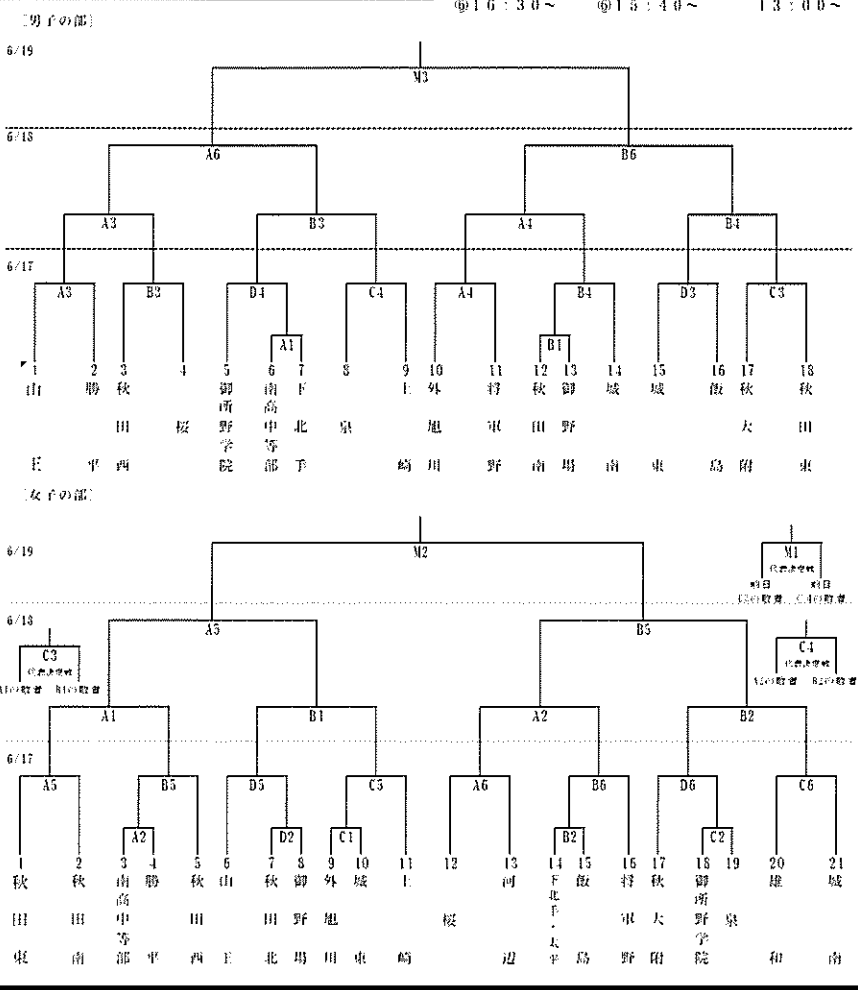

バスケットボール
期日 6月17日(土)～19日(月)
会場 CNAアリーナ★あきた