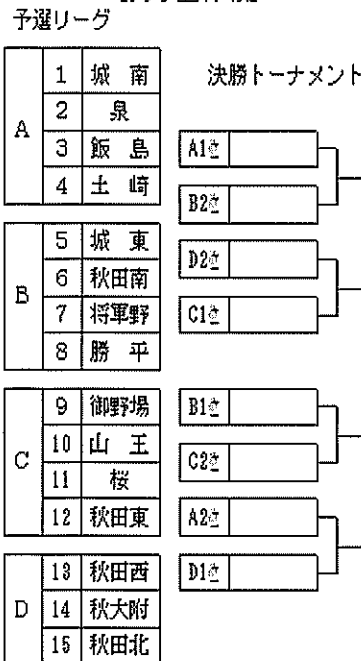

男子団体 予選リーグ

A	1	2	3
秋大附	-	-	-
山王	-	-	-
秋田北	-	-	-

B	1	2	3
秋田西	-	-	-
城東	-	-	-
秋田東	-	-	-

B	1	2	3	4
御野場	-	-	-	-
城南	-	-	-	-
泉	-	-	-	-
秋田南	-	-	-	-

女子団体 決勝トーナメント

男子団体 決勝トーナメント

男子リーグ戦

	秋田南	城南	御野場
秋田南	-	-	-
城南	-	-	-
御野場	-	-	-

女子グループ戦

Aグループ	城南	將軍野	土崎・御野場	秋田北
城南	-	-	-	-
將軍野	-	-	-	-
土崎・御野場	-	-	-	-
秋田北	-	-	-	-

Cグループ	泉	城東	勝平	御野場
泉	-	-	-	-
城東	-	-	-	-
勝平	-	-	-	-
御野場	-	-	-	-

バレーボール

期日 6月17日(土)~19日(月)
会場 県立体育館

Bグループ	秋田東	秋田西	山王	飯島
秋田東	-	-	-	-
秋田西	-	-	-	-
山王	-	-	-	-
飯島	-	-	-	-

Dグループ	秋田南	桜	外旭川	河辺
秋田南	-	-	-	-
桜	-	-	-	-
外旭川	-	-	-	-
河辺	-	-	-	-

女子決勝トーナメント

剣道

期日 6月17日(土)~19日(月)
会場 県立武道館 大道場

【男子団体戦】

【女子団体戦】

団体戦 決勝リーグ

番号	学校名
A	土崎
B	泉
C	將軍野
D	秋田北
E	御野場

個人戦

- ・1年生の部
- ・2年生の部
- ・無差別の部

相撲

期日 6月17日(土)
会場 八橋運動公園 相撲場

ソフトボール

期日 6月17日(土)・18日(日)
会場 向浜野球広場

【本戦】

【代表決定戦】