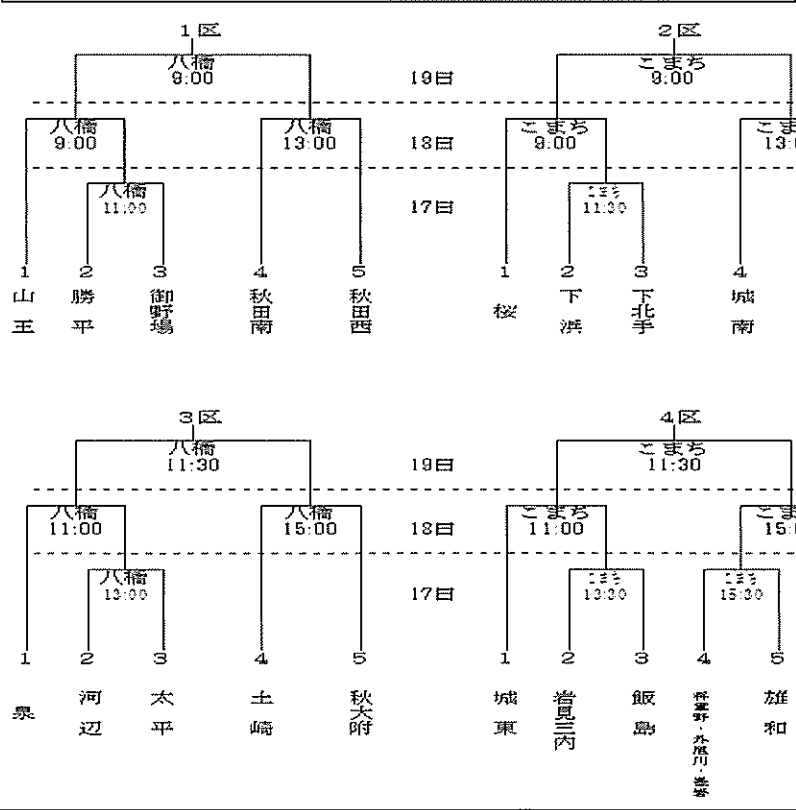

軟式野球
期日 6月17日(土)～19日(月)
会場 さきがけ八橋球場・こまちスタジアム