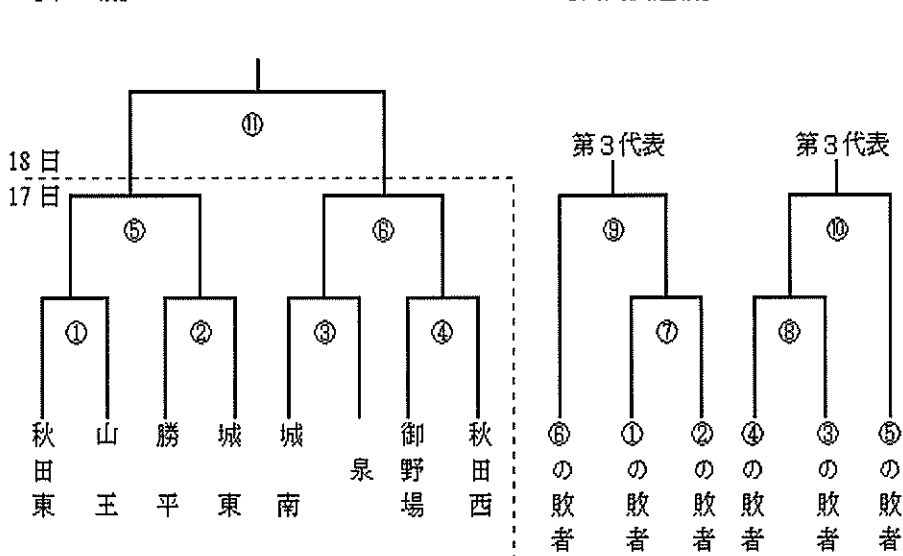

個人戦

- ・1年生の部
- ・2年生の部
- ・無差別の部

相撲

期日 6月17日(土)
会場 八橋運動公園 相撲場

ソフトボール

期日 6月17日(土)・18日(日)
会場 向浜野球広場

【本戦】

【代表決定戦】

【試合日程詳細】
17日(土) ①D1, 11:30 ②D2, 13:30 ③B2, 13:30
④B1, 11:30 ⑤D3, 16:00 ⑥B3, 16:00
18日(日) ⑦B4, 9:00 ⑧D4, 9:00 ⑨B5, 11:30
⑩D5, 11:30 ⑪D6, 13:30

ソフトテニス

期日 6月17日(土)・18日(日)
会場 県立中央公園テニスコート

男子団体戦

女子団体戦