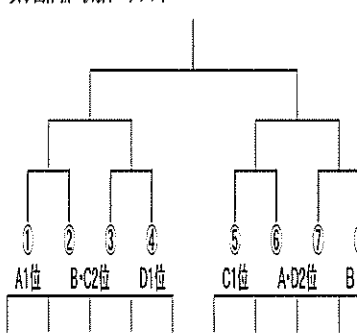

新体操
期日 6月18日(日)
会場 CNAアリーナ★あきた(サブ)

【団体A】		【個人】	
1	御野場	勝平	秋田西
2	泉	御所野学院	太平
【団体B】		城南	泉
1	御野場		
2	泉		

オープン競技
ゴルフ
期日 6月19日(月)
会場 秋田椿台
カントリークラブ
女子の部 8:00～
男子の部 8:21～

フェンシング
期日 6月17日(土)
会場 県スポーツ
科学センター
予選プール 10:00～
エリミナシオンディレクト 10:45～

柔道
期日 6月18日(日)・19日(月)
会場 県立武道館 柔道場

女子団体 リーグ戦

番号	学校名
1	城南
2	土崎
3	桜
4	飯島
5	勝平

男子団体 トーナメント戦

卓球

期日 6月17日(土)~19日(月)
会場 県営トレーニングセンター

女子団体 予選リーグ

A	1	2	3
將軍野	-	-	-
飯島	-	-	-
御野場	-	-	-

男子団体 予選リーグ

A	1	2	3
秋大附	-	-	-
山王	-	-	-
秋田北	-	-	-

B	1	2	3
秋田西	-	-	-
城東	-	-	-
秋田東	-	-	-

B	1	2	3	4
御野場	-	-	-	-
城南	-	-	-	-
泉	-	-	-	-
秋田南	-	-	-	-

女子団体 決勝トーナメント

男子団体 決勝トーナメント

男子リーグ戦

	秋田南	城南	御野場
秋田南	-	-	-
城南	-	-	-
御野場	-	-	-