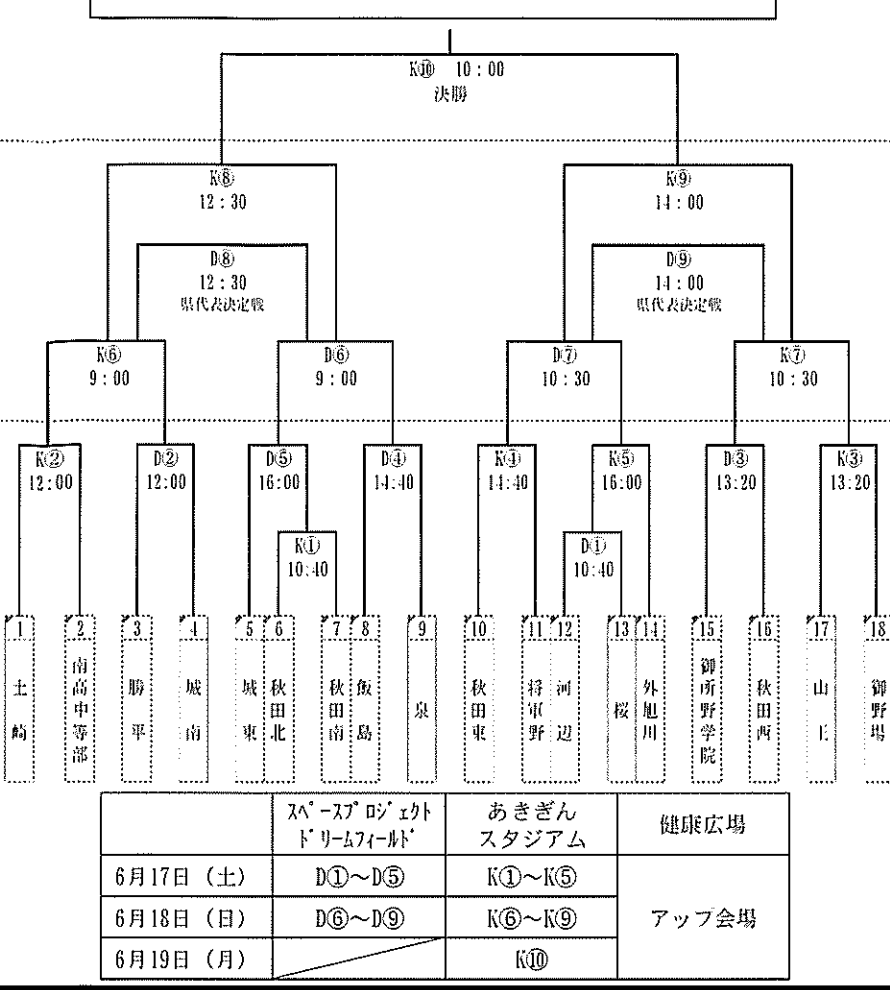

サッカー
期日 6月17日(土)～19日(月)
会場 スパ・スポーツドリームフィールド (17日～18日)
あきぎんスタジアム (17日～19日)