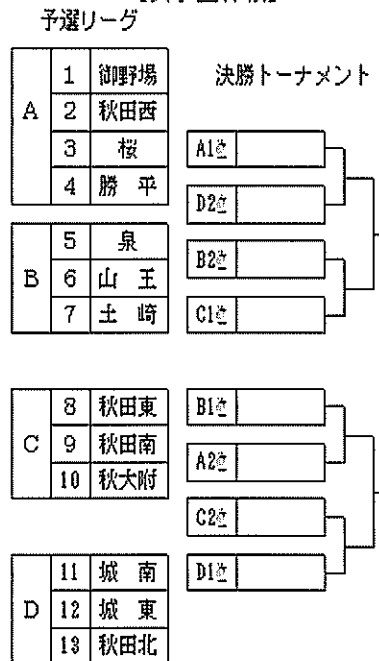

男子団体 予選リーグ

A	1	2	3
秋大附	-	-	-
山王	-	-	-
秋田北	-	-	-

B	1	2	3
秋田西	-	-	-
城東	-	-	-
秋田東	-	-	-

B	1	2	3	4
御野場	-	-	-	-
城南	-	-	-	-
泉	-	-	-	-
秋田南	-	-	-	-

女子団体 決勝トーナメント

男子団体 決勝トーナメント

男子リーグ戦

	秋田南	城南	御野場
秋田南	-	-	-
城南	-	-	-
御野場	-	-	-

女子グループ戦

Aグループ	城南	將軍野	土崎・御野場	秋田北
城南	-	-	-	-
將軍野	-	-	-	-
土崎・御野場	-	-	-	-
秋田北	-	-	-	-

Cグループ	泉	城東	勝平	御野場
泉	-	-	-	-
城東	-	-	-	-
勝平	-	-	-	-
御野場	-	-	-	-

バレーボール

期日 6月17日(土)~19日(月)
会場 県立体育館

Bグループ	秋田東	秋田西	山王	飯島
秋田東	-	-	-	-
秋田西	-	-	-	-
山王	-	-	-	-
飯島	-	-	-	-

Dグループ	秋田南	桜	外旭川	河辺
秋田南	-	-	-	-
桜	-	-	-	-
外旭川	-	-	-	-
河辺	-	-	-	-

女子決勝トーナメント

剣道

期日 6月17日(土)~19日(月)
会場 県立武道館 大道場

【男子団体戦】

【女子団体戦】

団体戦 決勝リーグ

番号	学校名
A	土崎
B	泉
C	將軍野
D	秋田北
E	御野場

個人戦

- ・1年生の部
- ・2年生の部
- ・無差別の部

相撲

期日 6月17日(土)
会場 八橋運動公園 相撲場

ソフトボール

期日 6月17日(土)・18日(日)
会場 向浜野球広場

【本戦】

【代表決定戦】