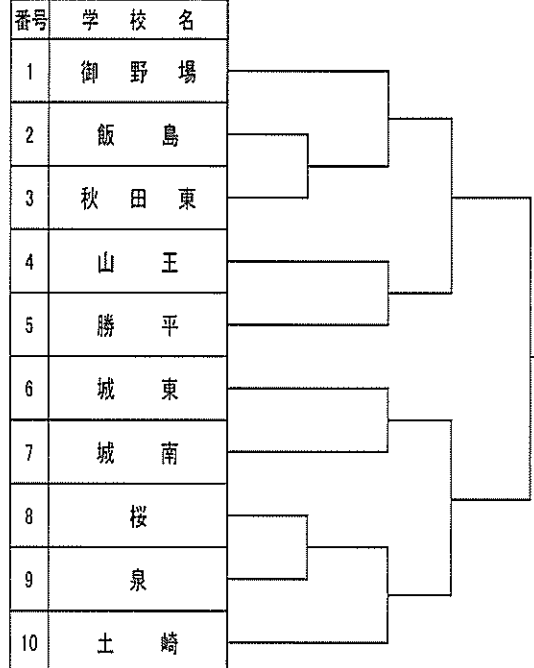

ラグビー
期日 6月19日(月)
会場 スパ・スポーツドリームフィールド

水泳競技
期日 6月18日(日)
会場 県立総合プール

競技順序

1 女子400m個人メドレー	決勝	9:50
2 男子400m個人メドレー	決勝	9:59
3 女子800m自由形	決勝	10:08
4 男子1500m自由形	決勝	10:28
5 女子50m自由形	タイム決勝4組	10:58
6 男子50m自由形	タイム決勝8組	11:06
7 女子200m背泳ぎ	決勝	11:22
8 男子200m背泳ぎ	決勝	11:26
9 女子200m平泳ぎ	決勝	11:30
10 男子200m平泳ぎ	タイム決勝2組	11:34
11 女子200m自由形	タイム決勝2組	11:42
12 男子200m自由形	タイム決勝2組	11:50
13 女子200mバタフライ	決勝	11:58
14 男子200mバタフライ	決勝	12:02
15 女子400mメドレーリレー	決勝	12:16
16 男子400mメドレーリレー	決勝	12:26
～ 休憩 ～		
17 女子400m自由形	決勝	13:20
18 男子400m自由形	タイム決勝2組	13:29
19 女子100m背泳ぎ	タイム決勝2組	13:47
20 男子100m背泳ぎ	タイム決勝2組	13:53
21 女子100m平泳ぎ	タイム決勝2組	13:59
22 男子100m平泳ぎ	タイム決勝3組	14:05
23 女子100m自由形	タイム決勝4組	14:14
24 男子100m自由形	タイム決勝5組	14:26
25 女子100mバタフライ	決勝	14:41
26 男子100mバタフライ	タイム決勝2組	14:44
27 女子200m個人メドレー	決勝	14:50
28 男子200m個人メドレー	決勝	14:55
29 女子400mフリーリレー	決勝	15:10
30 男子400mフリーリレー	決勝	15:20

新体操
期日 6月18日(日)
会場 CNAアリーナ★あきた(サブ)

【団体A】		【個人】	
1	御野場	勝平	秋田西
2	泉	御所野学院	太平
【団体B】		城南	泉
1	御野場		
2	泉		

オープン競技
ゴルフ
期日 6月19日(月)
会場 秋田椿台
カントリークラブ
女子の部 8:00～
男子の部 8:21～

フェンシング
期日 6月17日(土)
会場 県スポーツ
科学センター
予選プール 10:00～
エリミナシオンディレクト 10:45～

柔道
期日 6月18日(日)・19日(月)
会場 県立武道館 柔道場

女子団体 リーグ戦

番号	学校名
1	城南
2	土崎
3	桜
4	飯島
5	勝平

男子団体 トーナメント戦

卓球

期日 6月17日(土)~19日(月)
会場 県営トレーニングセンター

女子団体 予選リーグ

A	1	2	3
將軍野	-	-	-
飯島	-	-	-
御野場	-	-	-

男子団体 予選リーグ

A	1	2	3
秋大附	-	-	-
山王	-	-	-
秋田北	-	-	-

B	1	2	3
秋田西	-	-	-
城東	-	-	-
秋田東	-	-	-

B	1	2	3	4
御野場	-	-	-	-
城南	-	-	-	-
泉	-	-	-	-
秋田南	-	-	-	-

女子団体 決勝トーナメント

男子団体 決勝トーナメント

男子リーグ戦

	秋田南	城南	御野場
秋田南	-	-	-
城南	-	-	-
御野場	-	-	-