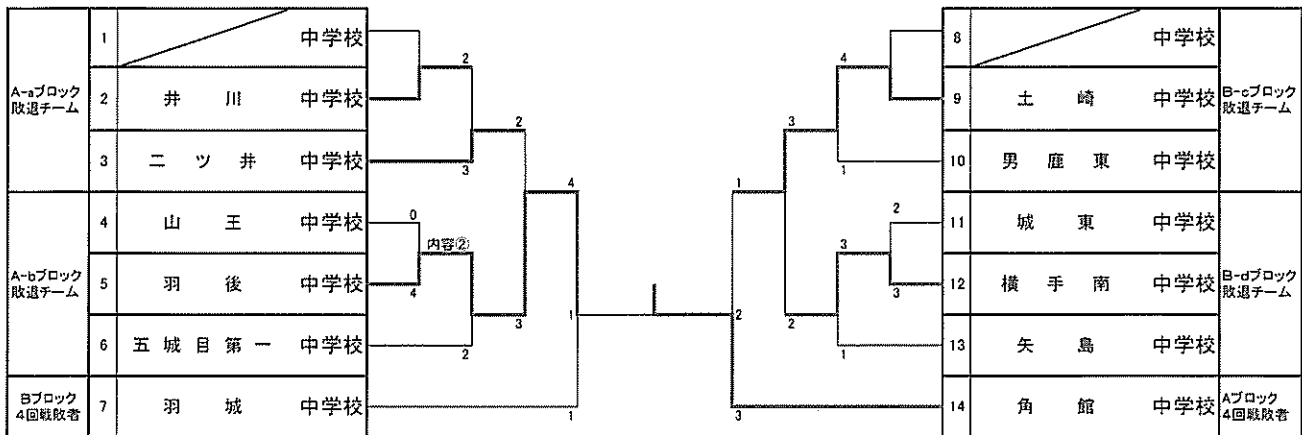

優勝	潟上市立天王中学校
準優勝	秋田市立御野場中学校
第三位	仙北市立角館中学校
第三位	羽後町立羽後中学校