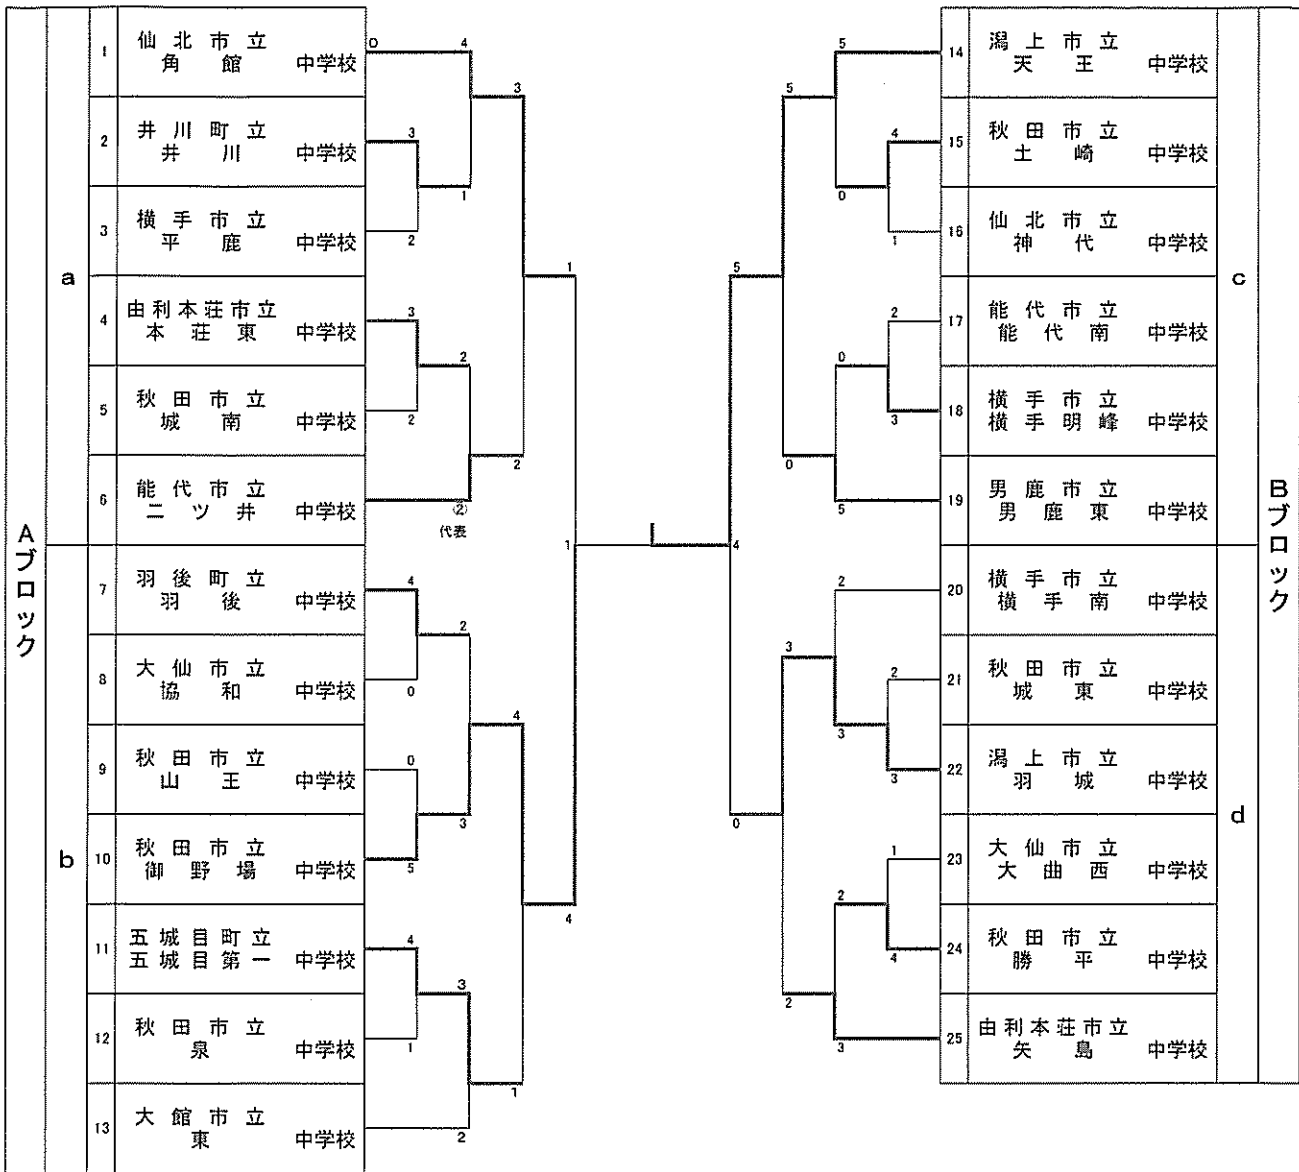

# 平成28年度 秋田県中学校秋季柔道大会 男子団体戦

敗者復活戦(ベスト4進出校に敗退チームが進出)

優勝	潟上市立天王中学校
準優勝	秋田市立御野場中学校
第三位	仙北市立角館中学校
第三位	羽後町立羽後中学校

# 平成28年度 秋田県中学校秋季柔道大会 女子団体戦

Aブロック	番号	学校名									Bブロック	番号	学校名									
		a	b										c	d								
	1	由利本荘市立 本荘北	中学校	3		1		7	潟上市立 天王南	中学校												
	2	井川町立 井川	中学校	不戦	0	1		8	秋田市立 土崎	中学校												
	3	<del>秋田市立 城南</del>	<del>中学校</del>					9	大仙市立 大曲	中学校												
	4	羽後町立 羽後	中学校	0	0	1		10	男鹿市立 男鹿東	中学校												
	5	潟上市立 羽城	中学校	2	0	1		11	秋田市立 飯島	中学校												
	6	秋田市立 勝平	中学校	2	2	1		12	北秋田市立 鷹巣	中学校												

## 敗者復活戦(ベスト4進出校に敗退チームが進出)

A-aブロック 敗退チーム	1	<del>中学校</del>	0			1		6	土崎	中学校	B-cブロック 敗退チーム
	2	井川	中学校	1		2		7	天王南	中学校	
A-bブロック 敗退チーム	3	<del>中学校</del>	2			不戦		8	飯島	中学校	B-dブロック 敗退チーム
	4	羽城	中学校	1		0		9	<del>鷹巣</del>	中学校	
Bブロック 3回戦敗者	5	大曲	中学校	2		1		10	本荘北	中学校	Aブロック 3回戦敗者