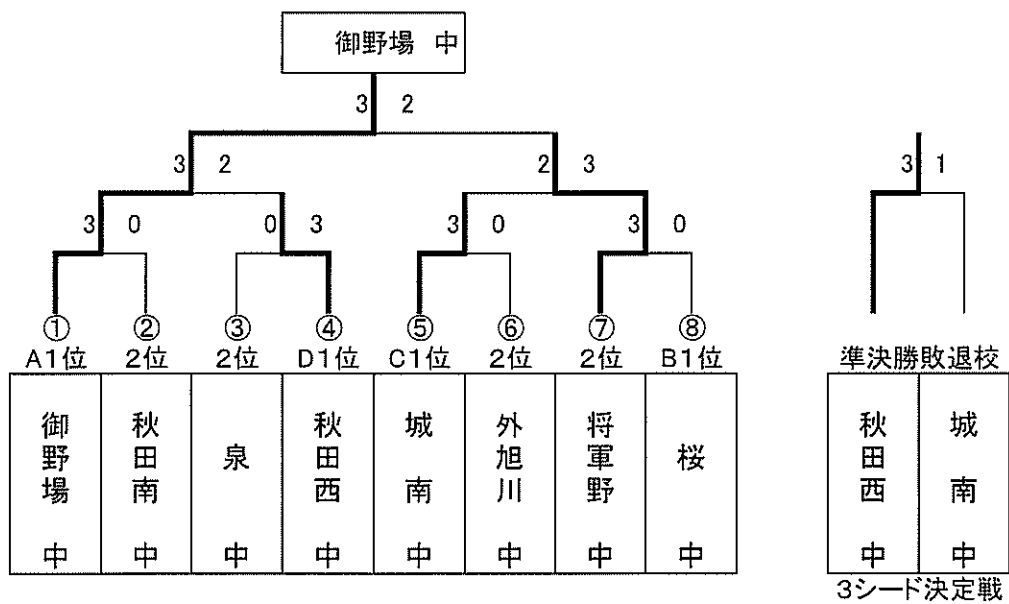

女子団体戦 予選ブロック

A	1	2	3	順位
御野場	/	3-0	3-1	1
将軍野	0-3	/	3-0	2
秋田東	1-3	0-3	/	3

C	1	2	3	順位
城南	/	3-0	3-0	1
泉	0-3	/	3-0	2
飯島	0-3	0-3	/	3

B	1	2	3	順位
秋田南	/	2-3	3-0	2
桜	3-2	/	3-0	1
土崎	0-3	0-3	/	3

D	1	2	3	順位
外旭川	/	2-3	3-1	2
秋田西	3-2	/	3-1	1
城東	1-3	1-3	/	3

女子団体戦 決勝トーナメント

県総体代表

優勝

御野場 中

準優勝

将軍野 中

第3位

秋田西 中

第3位

城南 中