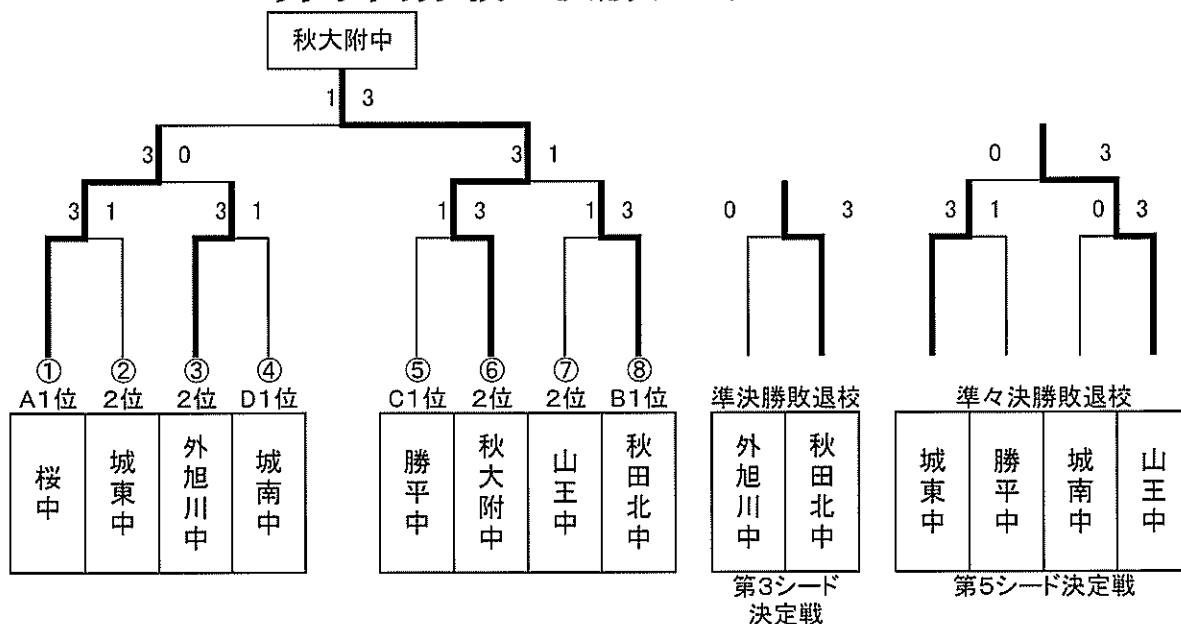

男子団体戦 予選ブロック

A	1	2	3	4	順位
桜	/	3-0	3-0	3-2	1
泉	0-3	/	3-2	2-3	3
秋田南	0-3	2-3	/	2-3	4
秋大附	2-3	3-2	3-2	/	2

C	1	2	3	4	順位
勝平	/	3-0	3-0	3-1	1
城東	0-3	/	3-0	3-0	2
土崎	0-3	0-3	/	0-3	4
秋田東	1-3	0-3	3-0	/	3

B	1	2	3	4	順位
秋田北	/	3-0	3-1	3-1	1
将軍野	0-3	/	2-3	2-3	4
外旭川	1-3	3-2	/	3-1	2
秋田西	1-3	3-2	1-3	/	3

D	1	2	3	4	順位
山王	/	3-1	3-1	2-3	2
御野場	1-3	/	3-0	2-3	3
飯島	1-3	0-3	/	0-3	4
城南	3-2	3-2	3-0	/	1

A1位桜 2位秋大附 B1位秋田北 2位外旭川 C1位勝平 2位城東 D1位城南 2位山王

男子団体戦 決勝トーナメント

県春季大会代表

優勝

秋大附属中

準優勝

桜中

第3位

秋田北中

第3位

外旭川中