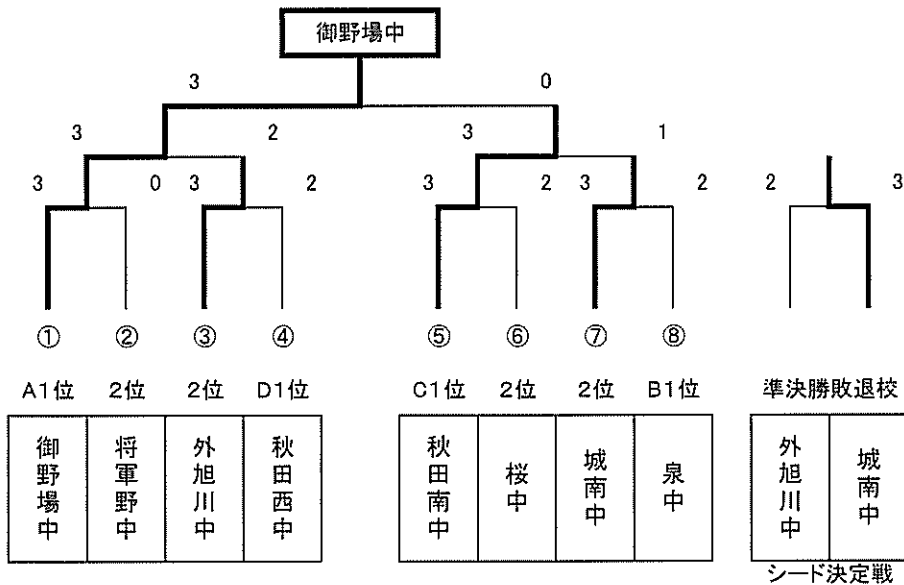

女子団体戦 予選ブロック

A	1	2	3	順位
御野場		3-2	3-1	1
城南	2-3		3-1	2
飯島	1-3	1-3		3

C	1	2	3	順位
秋田南		3-2	3-0	1
外旭川	2-3		3-1	2
城東	0-3	1-3		3

B	1	2	3	順位
將軍野		3-0	0-3	2
秋田東	0-3		0-3	3
泉	3-0	3-0		1

D	1	2	3	順位
秋田西		3-0	3-0	1
桜	0-3		3-0	2
土崎	0-3	0-3		3

試合順 ①2-3 ②1-3 ③1-2

女子団体戦 決勝トーナメント

県春季大会代表

優勝

御野場中

準優勝

秋田南中

第3位

城南中

第3位

外旭川中