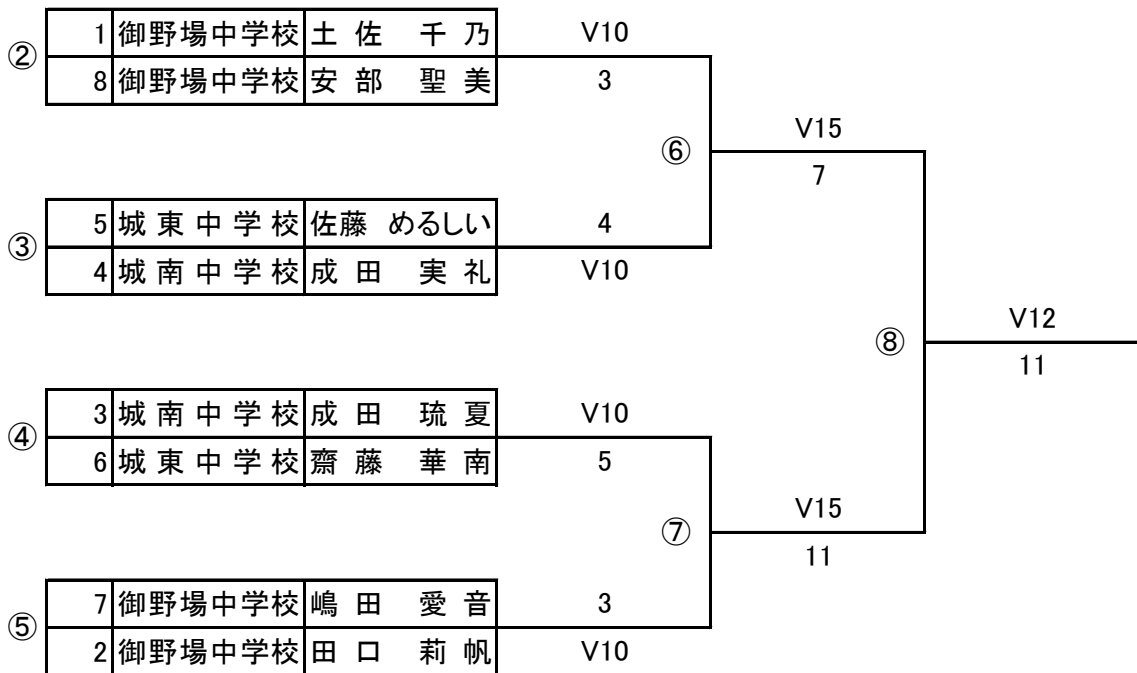

女子トーナメント

予選トーナメント

①	9	桜中学校	藤原 唯	2	決勝8へ
	8	御野場中学校	安部 聖美	V10	

決勝トーナメント

	学校名	名前
1位	御野場中学校	土佐 千乃
2位	城南中学校	成田 琉夏
3位	御野場中学校	田口 莉帆
3位	城南中学校	成田 実礼