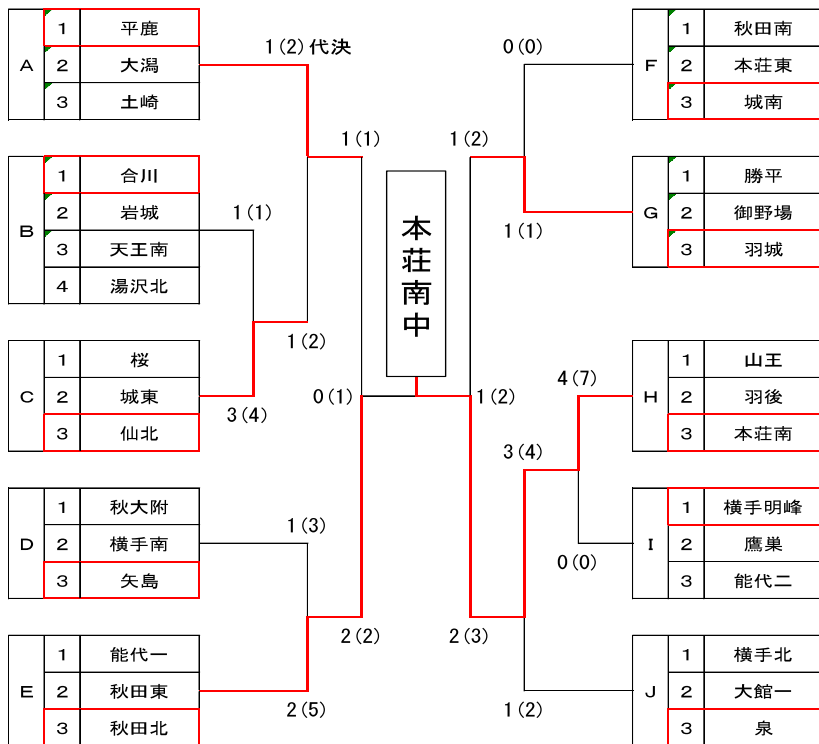

# 女子団体組み合わせ

第27回 秋田県中学校秋季剣道大会  
平成27年11月7日

## 女子団体結果

1位	本荘南	2位	秋田北	3位	平鹿	3位	羽城
5位	仙北	5位	矢島	5位	城南	5位	泉

※本荘南は、初優勝