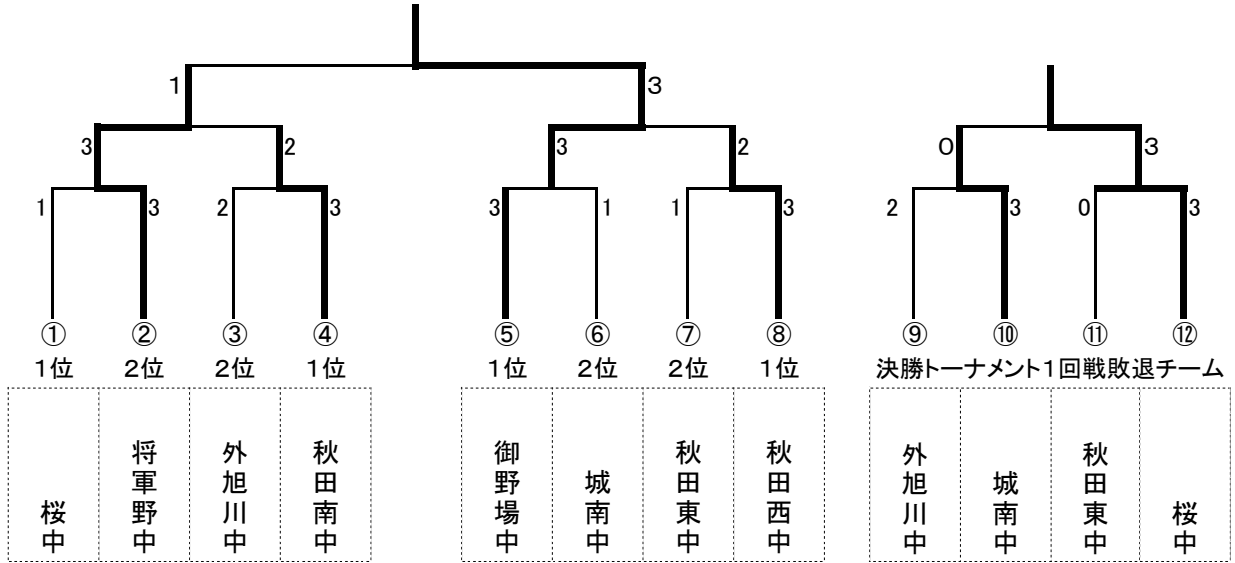

女子 団体戦 予選ブロック

A	1	2	3	順位
桜		3-0	3-2	1
泉	0-3		1-3	3
城南	2-3	3-1		2

C	1	2	3	順位
御野場		3-1	3-1	1
将軍野	1-3		3-1	2
飯島	1-3	1-3		3

試合順 ①2-3 ②1-3 ③1-2

B	1	2	3	順位
秋田南		3-1	3-0	1
土崎	1-3		1-3	3
秋田東	0-3	3-1		2

D	1	2	3	順位
城東		1-3	2-3	3
秋田西	3-1		3-1	1
外旭川	3-2	1-3		2

女子 団体戦 決勝トーナメント

御野場中

県代表決定戦

シード決定戦

秋田南中	3-1	秋田西中
------	-----	------