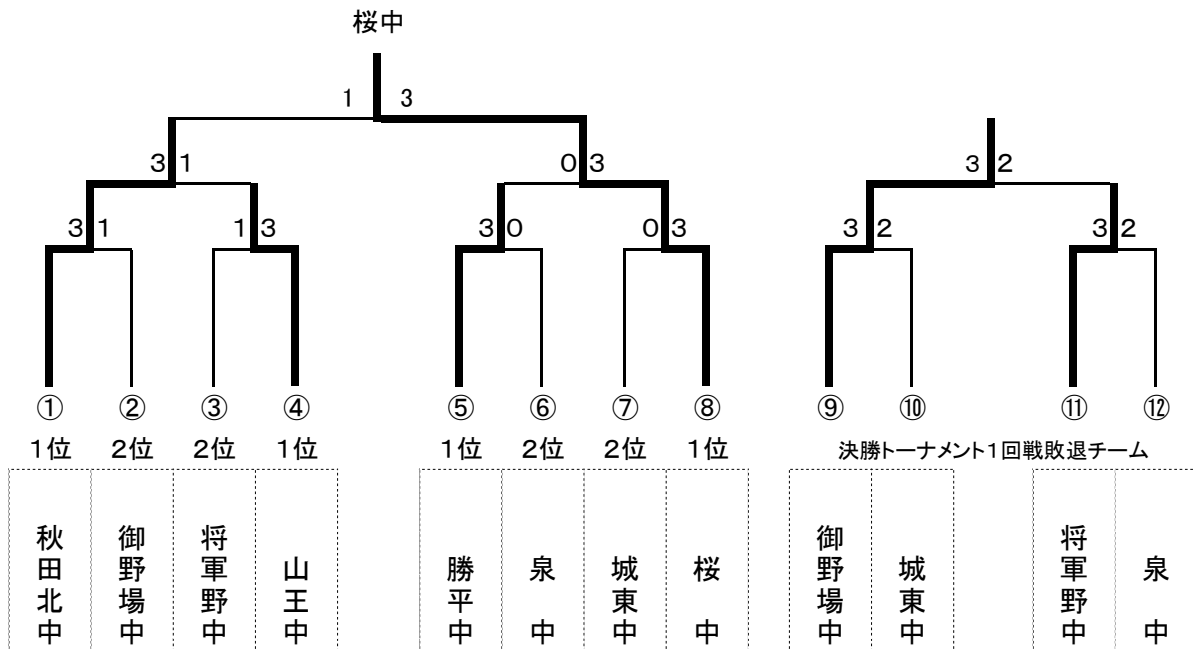

## 男子 団体戦 予選ブロック

A						勝 負	C						勝 負
	1	2	3	4	順位			1	2	3	4	順位	
御野場	△	1-3	3-1	3-1	2	2 1	秋田東	△	1-3	0-3	0-3	4	0 3
勝平	3-1	△	3-1	3-2	1	3 0	飯島	3-1	△	0-3	0-3	3	1 2
城南	1-3	1-3	△	2-3	4	0 3	秋田北	3-0	3-0	△	3-0	1	3 0
秋田西	1-3	2-3	3-2	△	3	1 2	泉	3-0	3-0	0-3	△	2	2 1

試合順 ①1-4、2-3 ②1-3、2-4 ③1-2、3-4

B						勝 負	D						勝 負
	1	2	3	4	順位			1	2	3	4	順位	
外旭川	△	3-2	0-3	0-3	3	1 2	桜	△	3-0	3-0	3-0	1	3 0
雄和	2-3	△	0-3	0-3	4	0 3	将軍野	0-3	△	3-0	3-0	2	2 1
城東	3-0	3-0	△	0-3	2	2 1	土崎	0-3	0-3	△	1-3	4	0 3
山王	3-0	3-0	3-0	△	1	3 0	秋田南	0-3	0-3	3-1	△	3	1 2

## 男子 団体戦 決勝トーナメント

県代表決定戦

シード決定戦      山王中 1-3      勝平中