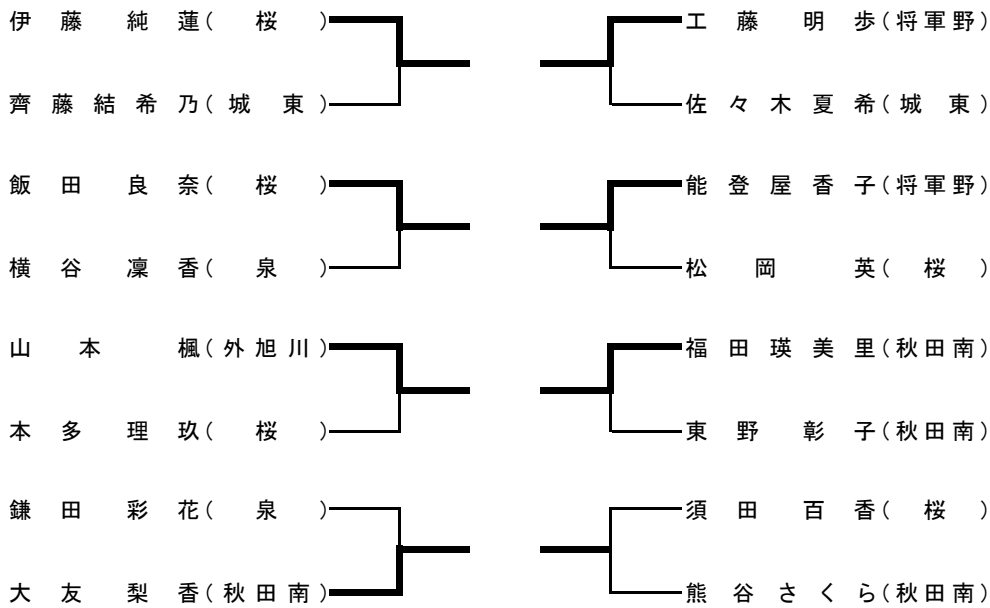

女子 代表決定戦

25位まで

女子個人 代表決定戦(1)・・・勝てば県大会決定(17位)

女子個人 代表決定戦(2)

(1)の敗者8人の名前が入る・・・ここで負けたら終わり

女子個人 代表決定戦(3)

(2)の勝者4人の名前が入る・・・ここで負けたら終わり

女子個人 代表決定戦(4)

(3)の勝者2人の名前が入る・・・ここで勝ったら県大会(25位)