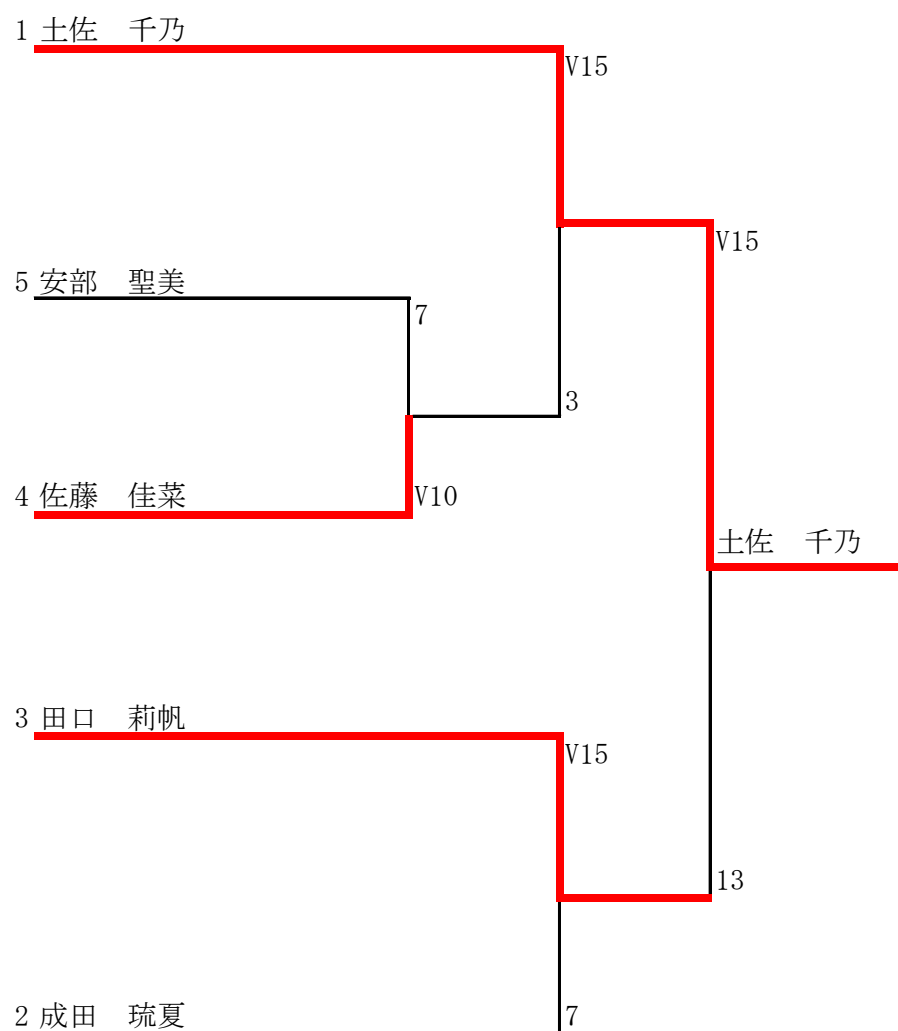

平成26年度 秋田市中総体フェンシング競技 女子結果

期 日 平成26年6月14日(土)

会 場 秋田県スポーツ科学センター3階

【 組み合わせ 】

女子1プール

学校	名前	NO	1	2	3	4	5	V	TD	TR	TD/TR
聖霊中学校	佐藤 佳菜	1		1	1	V	1	1	8	17	0.47
御野場中学校	田口 莉帆	2	V		3	V	4	2	17	13	1.3
城南中学校	成田 琉夏	3	V	V		V	2	3	17	10	1.7
御野場中学校	安部 聖美	4	2	2	1		1	0	6	20	0.3
御野場中学校	土佐 千乃	5	V	V	V	V		4	20	8	2.5

女子エリミナシオンディレクト

- |    |       |         |
|----|-------|---------|
| 1位 | 土佐 千乃 | ( 御野場 ) |
| 2位 | 田口 莉帆 | ( 御野場 ) |
| 3位 | 佐藤 佳菜 | ( 聖 霊 ) |
| 3位 | 成田 琉夏 | ( 城 南 ) |