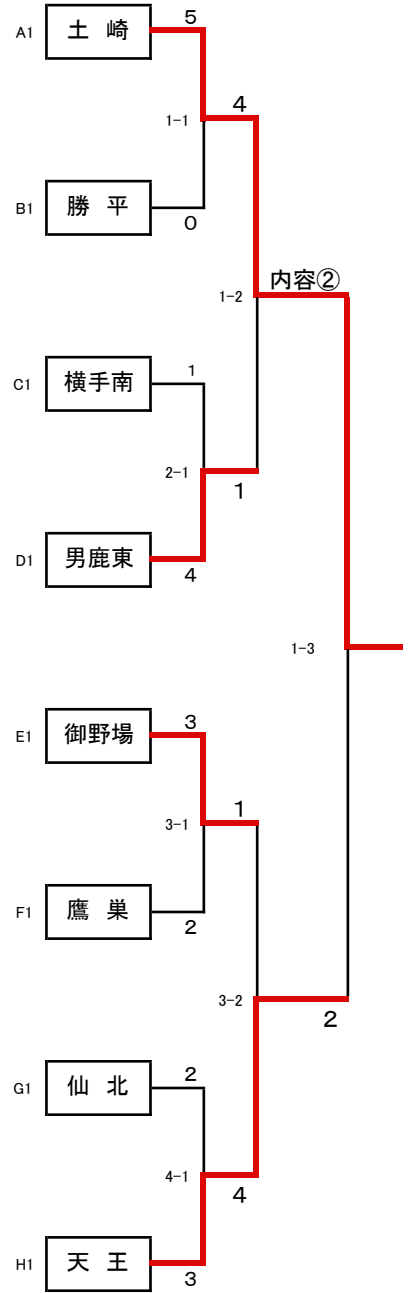

平成26年度秋田県中学校総体柔道大会 男子団体戦組み合わせ

7月12日(土)

7月13日(日)

| ブロック | 番号 | 学 校 名 | 地区名 | 試合順・予選結果 | | | 勝数 | 負数 | 順位 |
|------|----|---------------------------|-----------|----------|-----|-----------|----|----|----|
| A | 1 | 五 城 目 町 立 五 城 目 第 一 中 学 校 | 潟上・南秋 | 3 | | 2 | 1 | 1 | 2 |
| | 2 | 大 仙 市 立 大 曲 中 学 校 | 大曲仙北 | 1-1 | 1 | 1-9 | 0 | 2 | 3 |
| | 3 | 秋 田 市 立 土 崎 中 学 校 | 秋 田 | 1 | 1-5 | 3 | 2 | 0 | 1 |
| B | 4 | 三 種 町 立 八 竜 中 学 校 | 山 本 | 0 | | 1 | 0 | 2 | 3 |
| | 5 | 秋 田 市 立 勝 平 中 学 校 | 秋 田 | 1-2 | 内容② | 1-10 | 2 | 0 | 1 |
| | 6 | 由 利 本 荘 市 立 本 荘 東 中 学 校 | 本 荘 由 利 | 5 | 1-6 | 4 | 1 | 1 | 2 |
| C | 7 | 横 手 市 立 横 手 南 中 学 校 | 横 手 | 5 | | 2 | 1 | 0 | 1 |
| | 8 | 湯 沢 市 立 雄 勝 中 学 校 | 湯 沢 雄 勝 | 1-3 | 1 | 1-11 | 0 | 2 | 3 |
| | 9 | 能 代 市 立 能 代 第 二 中 学 校 | 能 代 | 0 | 1-7 | 引き分け 2 | 1 | 0 | 2 |
| D | 10 | 大 館 市 立 東 中 学 校 | 大 館 北 秋 田 | 4 | | 1 | 1 | 1 | 2 |
| | 11 | 潟 上 市 立 羽 城 中 学 校 | 潟上・南秋 | 1-4 | 0 | 1-12 | 0 | 2 | 3 |
| | 12 | 男 鹿 市 立 男 鹿 東 中 学 校 | 男 鹿 | 1 | 1-8 | 4 | 2 | 0 | 1 |
| E | 13 | 横 手 市 立 平 鹿 中 学 校 | 横 手 | 1 | | 0 | 0 | 2 | 3 |
| | 14 | 能 代 市 立 東 雲 中 学 校 | 能 代 | 3-1 | 2 | 3-9 | 1 | 1 | 2 |
| | 15 | 秋 田 市 立 御 野 場 中 学 校 | 秋 田 | 4 | 3-5 | 5 | 2 | 0 | 1 |
| F | 16 | 鹿 角 市 立 立 十 和 田 中 学 校 | 鹿 角 | 0 | | 0 | 0 | 2 | 3 |
| | 17 | 北 秋 田 市 立 鷹 巣 中 学 校 | 大 館 北 秋 田 | 3-2 | 3 | 3-10 | 2 | 0 | 1 |
| | 18 | 羽 後 町 立 羽 後 中 学 校 | 湯 沢 雄 勝 | 5 | 3-6 | 4 | 1 | 1 | 2 |
| G | 19 | 大 仙 市 立 仙 北 中 学 校 | 大 曲 仙 北 | 2 | | 3 | 1 | 1 | 1 |
| | 20 | 秋 田 市 立 飯 島 中 学 校 | 秋 田 | 3-3 | 2 | 3-11 | 1 | 1 | 2 |
| | 21 | 北 秋 田 市 立 森 吉 中 学 校 | 大 館 北 秋 田 | 3 | 3-7 | 1 | 1 | 1 | 3 |
| H | 22 | 秋 田 市 立 山 王 中 学 校 | 秋 田 | 1 | | 1 | 0 | 2 | 3 |
| | 23 | 由 利 本 荘 市 立 本 荘 北 中 学 校 | 本 荘 由 利 | 3-4 | 0 | 3-12 | 1 | 1 | 2 |
| | 24 | 潟 上 市 立 天 王 中 学 校 | 潟上・南秋 | 3 | 3-8 | 4 | 2 | 0 | 1 |

試合結果

| | |
|-----|------------|
| 優勝 | 秋田市立土 崎中学校 |
| 準優勝 | 潟上市立天 王中学校 |
| 第3位 | 男鹿市立男鹿東中学校 |
| 第3位 | 秋田市立御野場中学校 |

土崎中学校は9年ぶり12回目の優勝