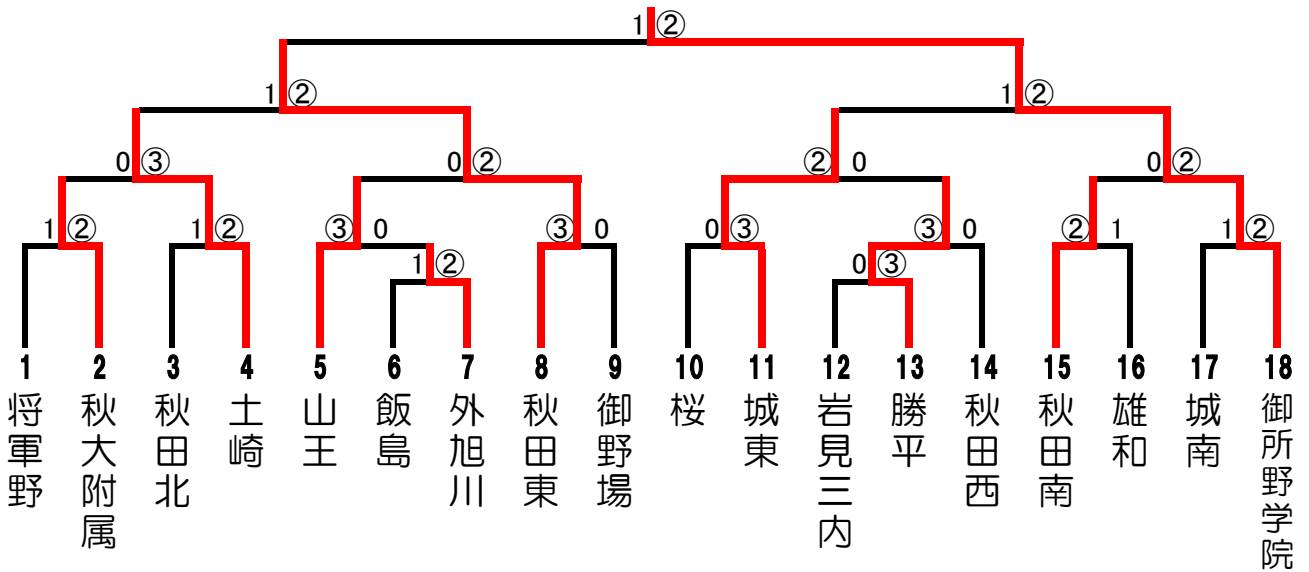

平成26年度 秋田市中学校春季ソフトテニス大会組み合わせ

男子団体戦

優勝	山王	準優勝	城東	第3位	秋大附属 御所野学院
----	----	-----	----	-----	---------------

県代表決定戦

② 秋大附属  
1 御所野学院

女子団体戦

優勝	御所野学院	準優勝	秋田東	第3位	土崎 城東
----	-------	-----	-----	-----	----------

シード順位決定戦

1 土崎  
② 城東