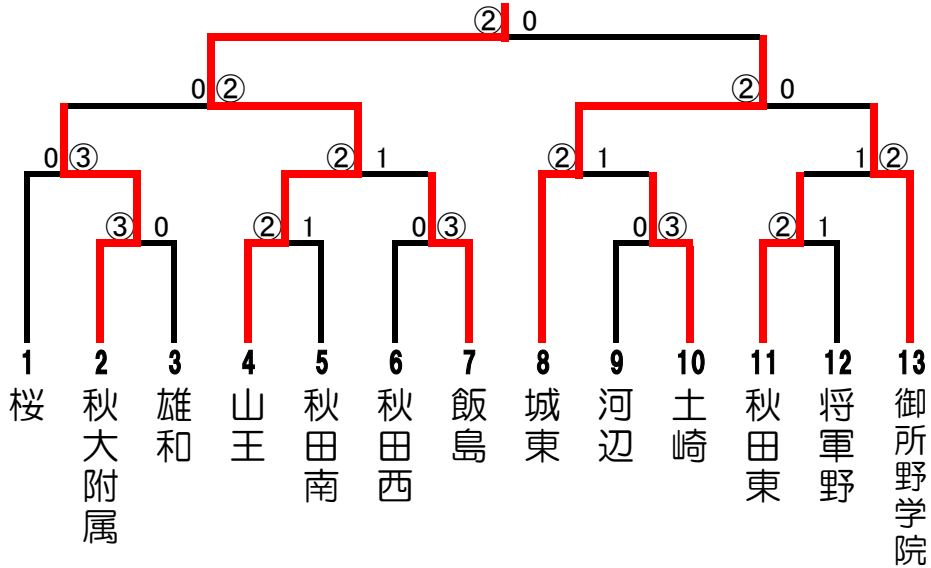

平成26年度 秋田市中学校春季ソフトテニス大会組み合わせ

男子団体戦

優勝	山王	準優勝	城東	第3位	秋大附属 御所野学院
----	----	-----	----	-----	---------------

県代表決定戦

② 秋大附属  
1 御所野学院

女子団体戦

優勝	御所野学院	準優勝	秋田東	第3位	土崎 城東
----	-------	-----	-----	-----	----------

シード順位決定戦

1 土崎  
② 城東