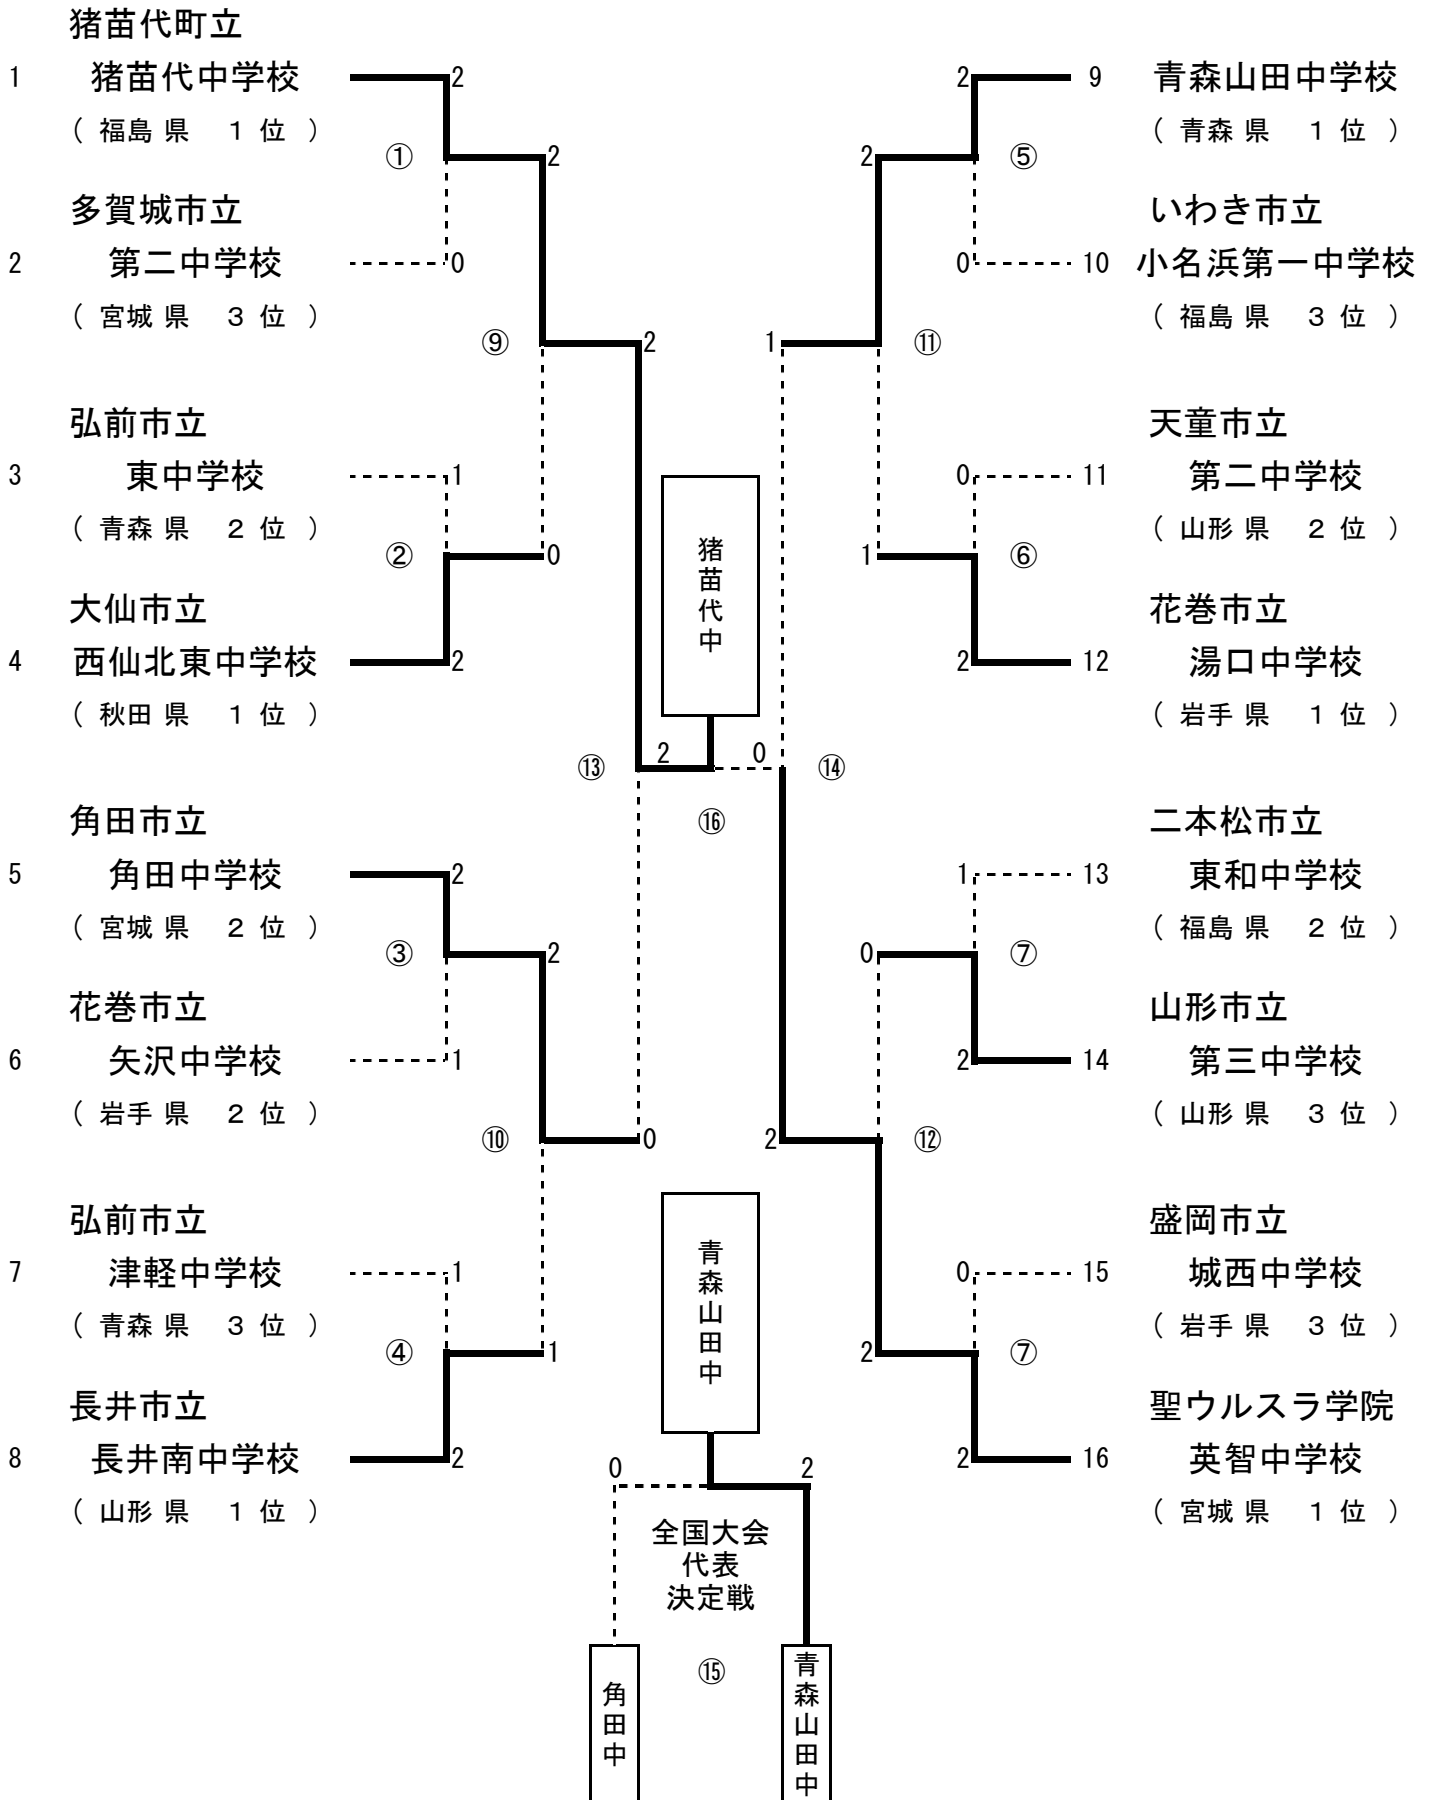

第32回 東北中学校バドミントン大会 男子団体 (BT)

第32回 東北中学校バドミントン大会 女子団体 (GT)

第32回 東北中学校バドミントン大会 男子シングルス (BS)

第32回 東北中学校バドミントン大会 女子シングルス (GS)

第32回 東北中学校バドミントン大会 男子ダブルス (BD)

第32回 東北中学校バドミントン大会 女子ダブルス (GD)