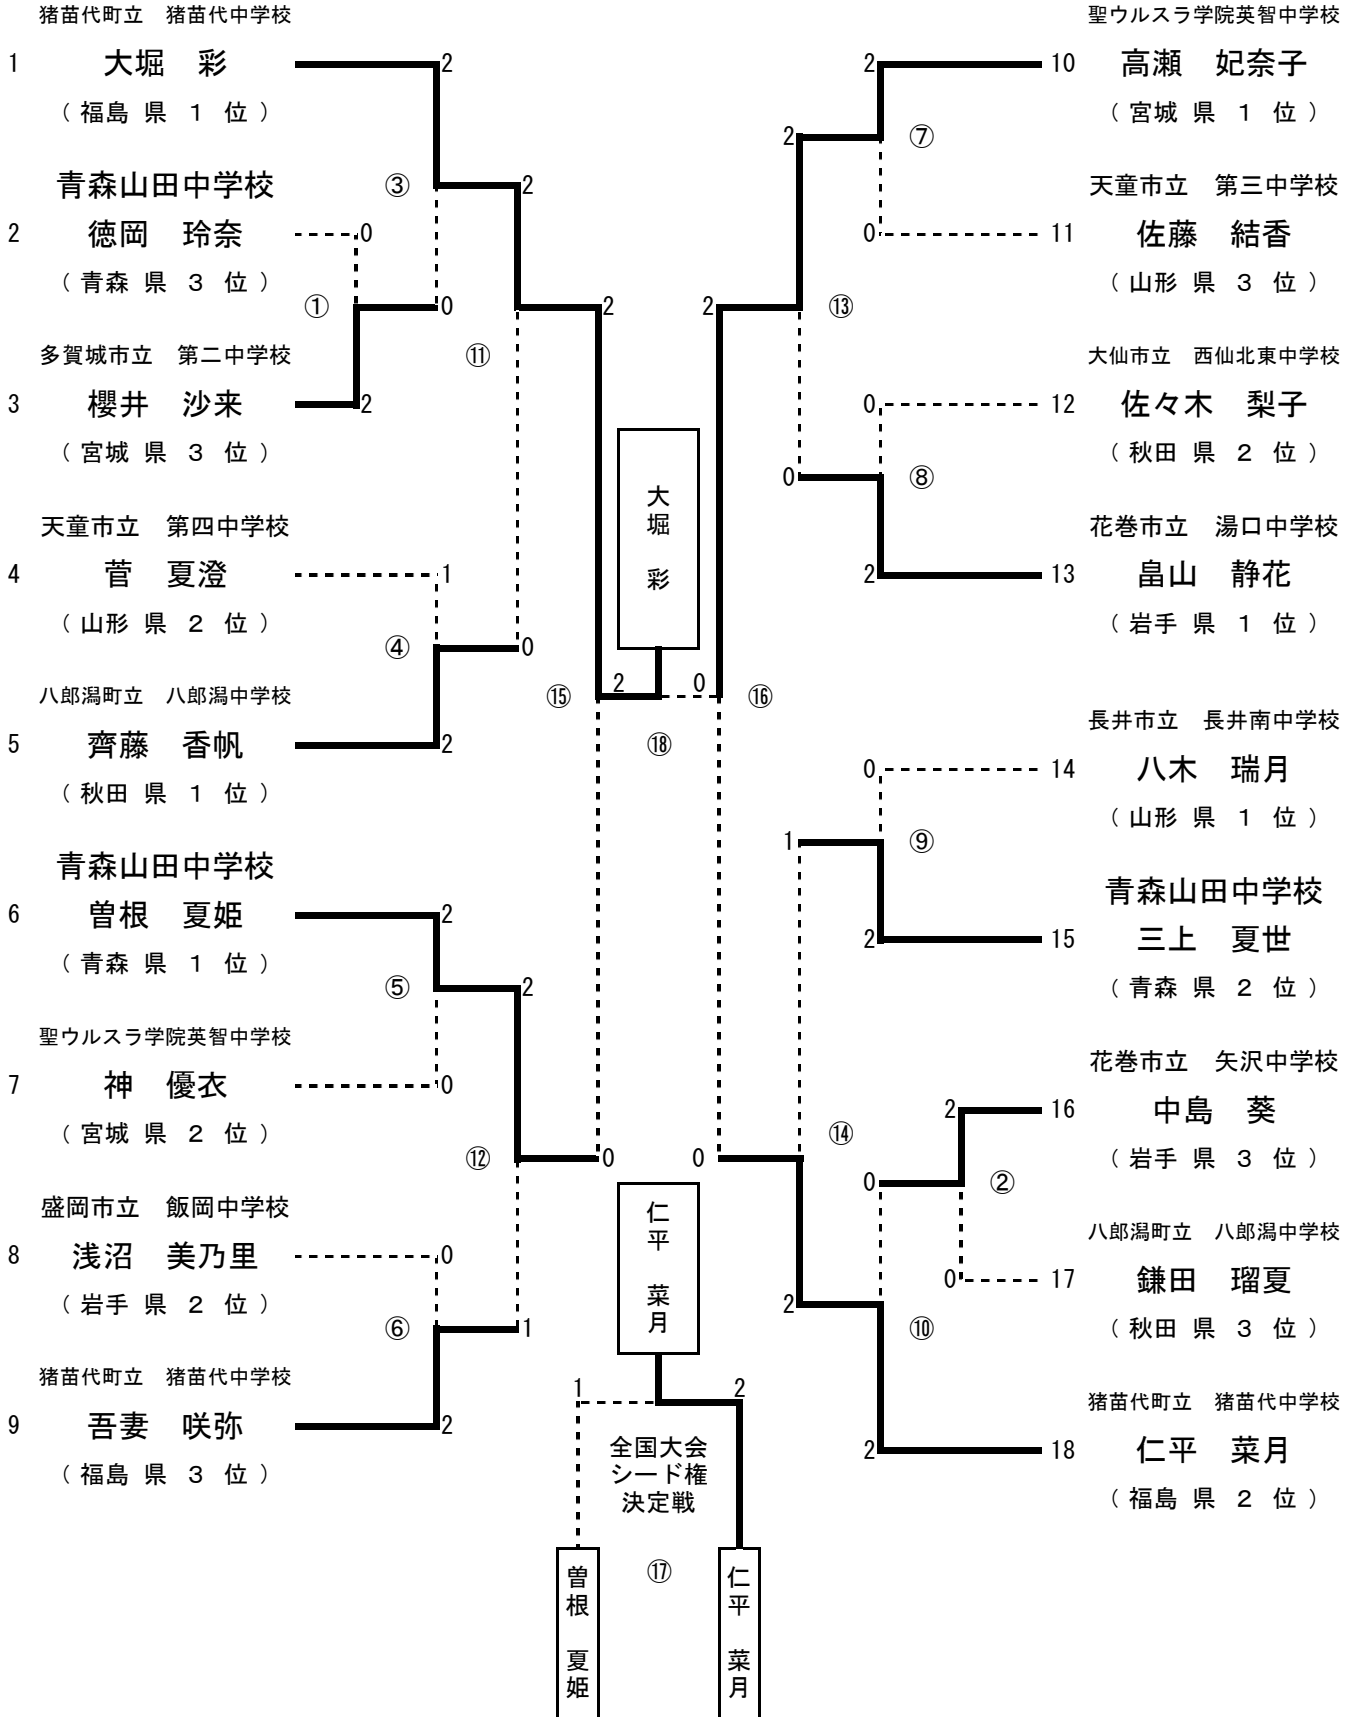

第32回 東北中学校バドミントン大会 男子団体 (BT)

第32回 東北中学校バドミントン大会 女子団体 (GT)

第32回 東北中学校バドミントン大会 男子シングルス (BS)

第32回 東北中学校バドミントン大会 女子シングルス (GS)

第32回 東北中学校バドミントン大会 男子ダブルス (BD)

第32回 東北中学校バドミントン大会 女子ダブルス (GD)