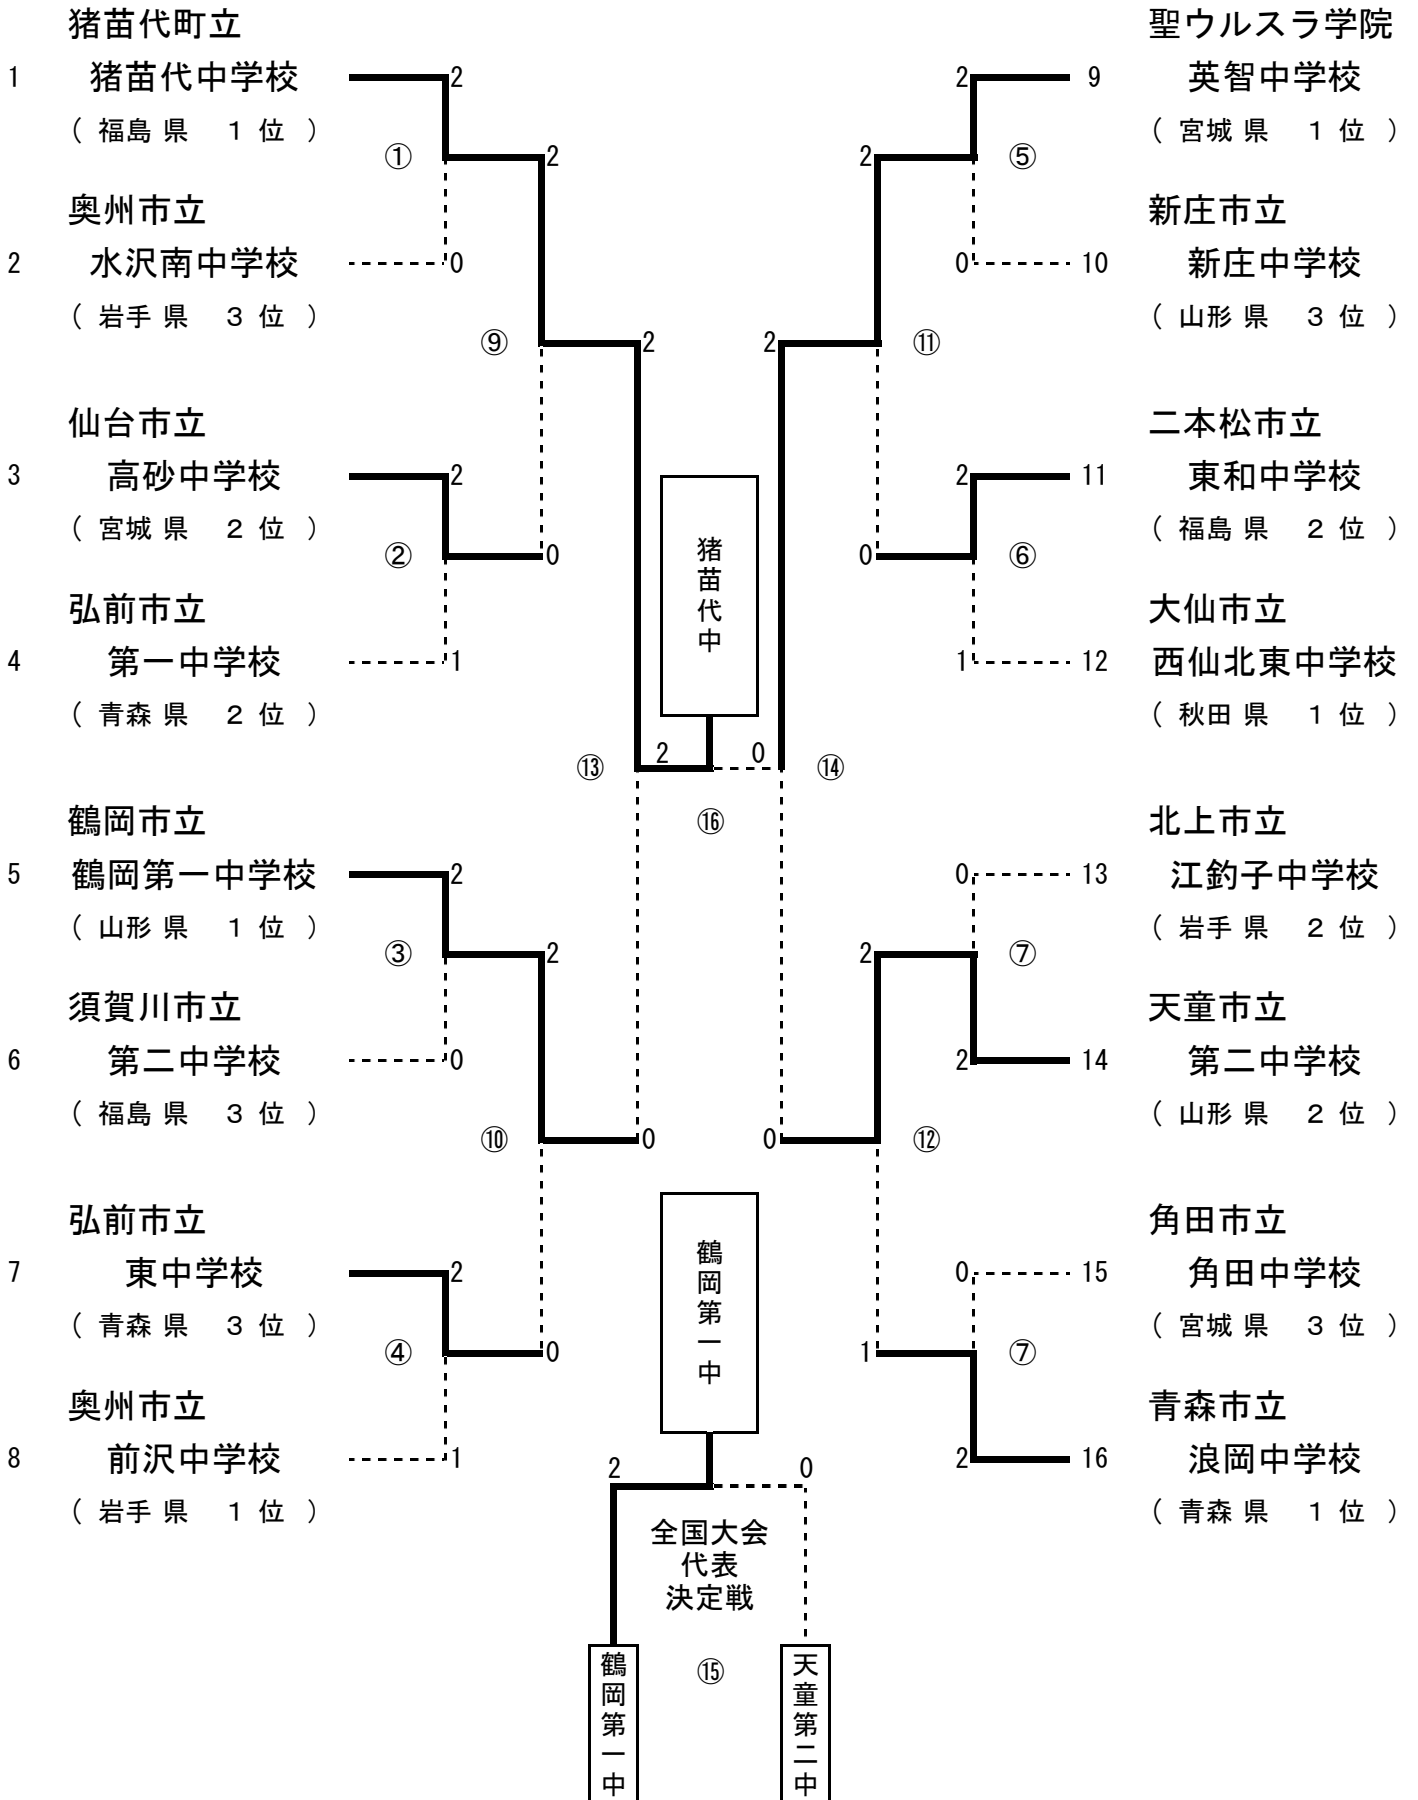

第32回 東北中学校バドミントン大会 男子団体 (BT)

第32回 東北中学校バドミントン大会 女子団体 (GT)

第32回 東北中学校バドミントン大会 男子シングルス (BS)

第32回 東北中学校バドミントン大会 女子シングルス (GS)

第32回 東北中学校バドミントン大会 男子ダブルス (BD)

第32回 東北中学校バドミントン大会 女子ダブルス (GD)