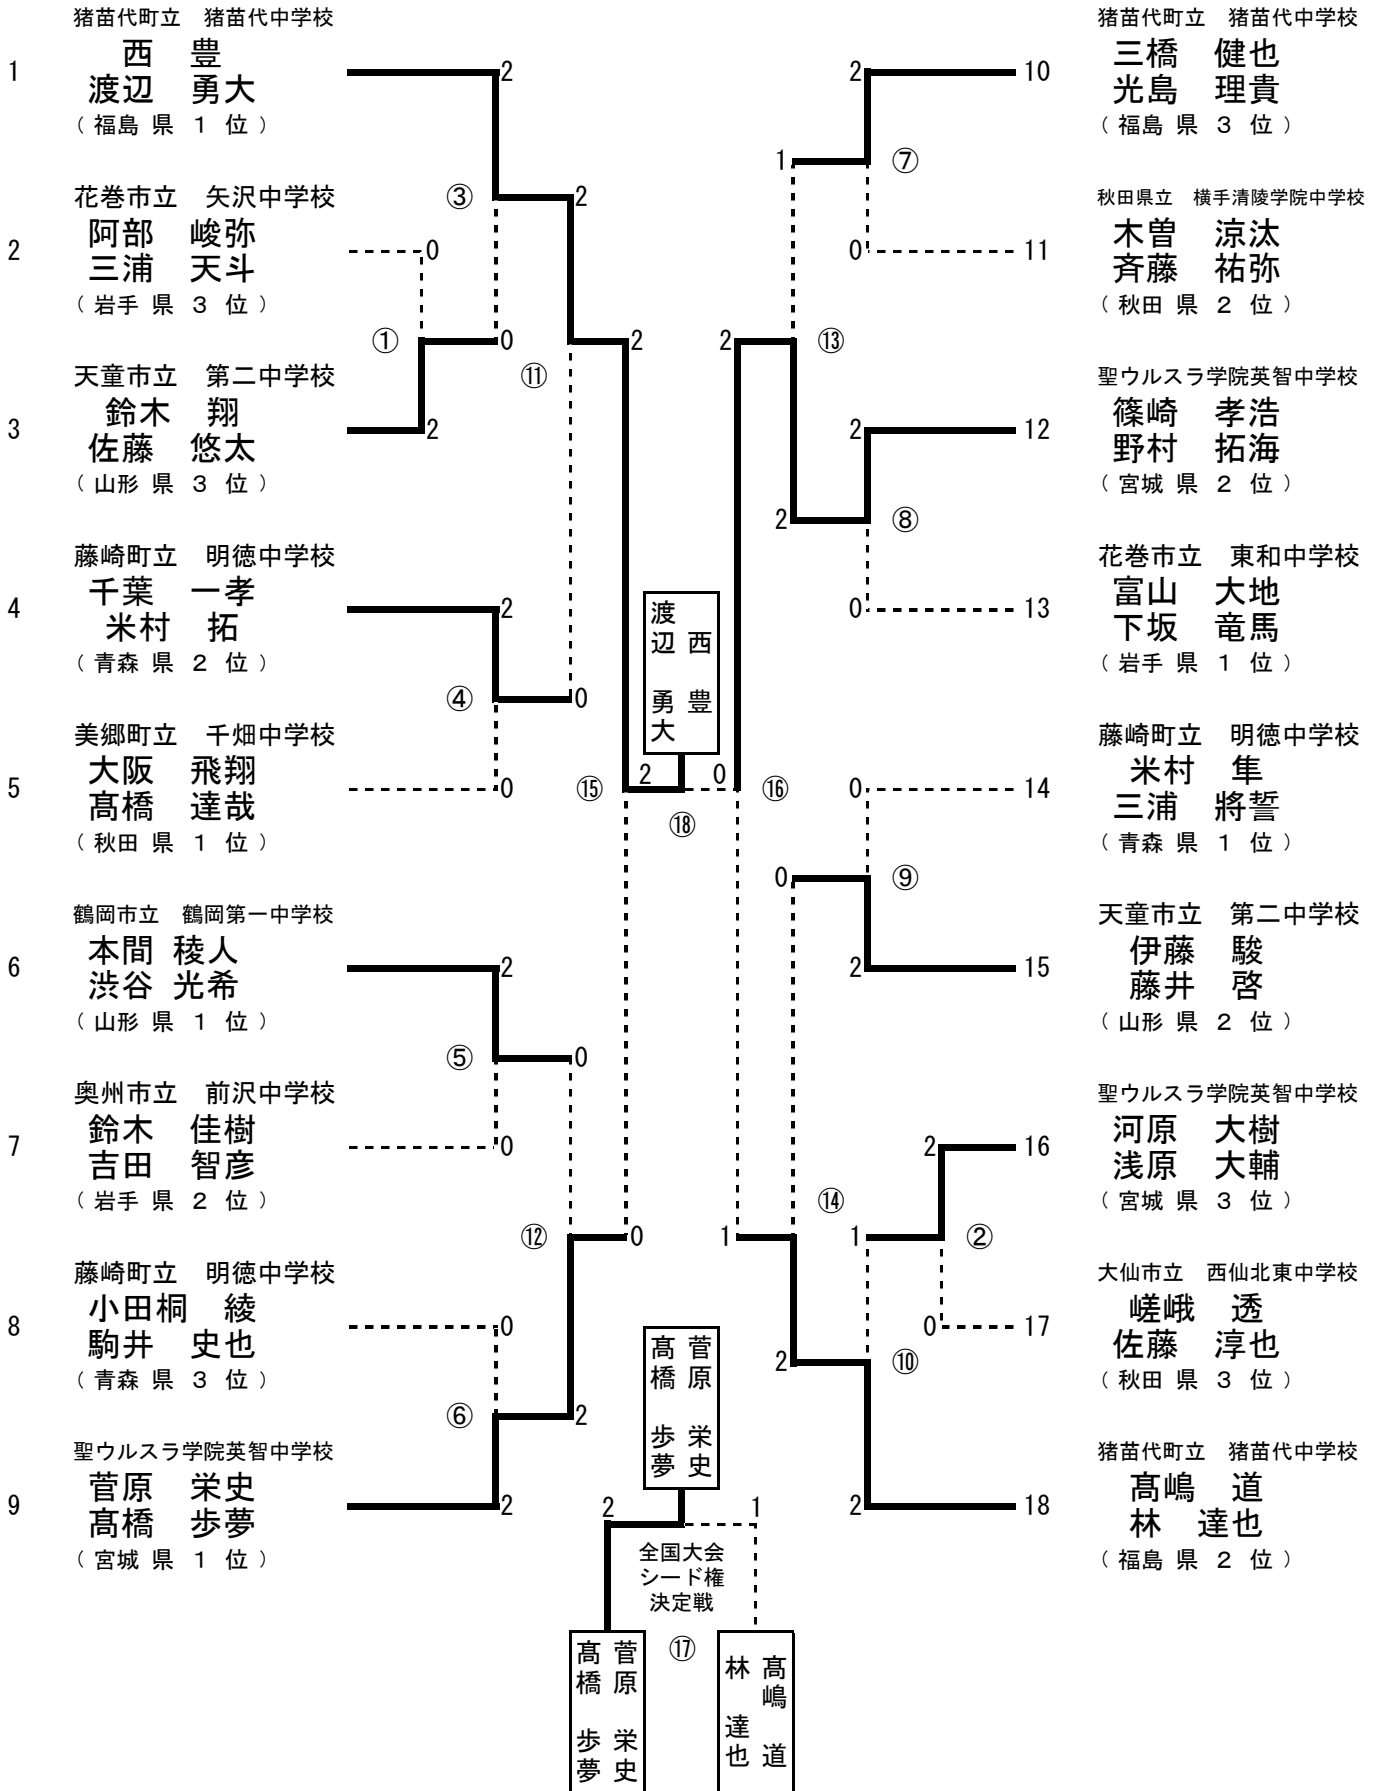

第32回 東北中学校バドミントン大会 男子団体 (BT)

第32回 東北中学校バドミントン大会 女子団体 (GT)

第32回 東北中学校バドミントン大会 男子シングルス (BS)

第32回 東北中学校バドミントン大会 女子シングルス (GS)

第32回 東北中学校バドミントン大会 男子ダブルス (BD)

第32回 東北中学校バドミントン大会 女子ダブルス (GD)