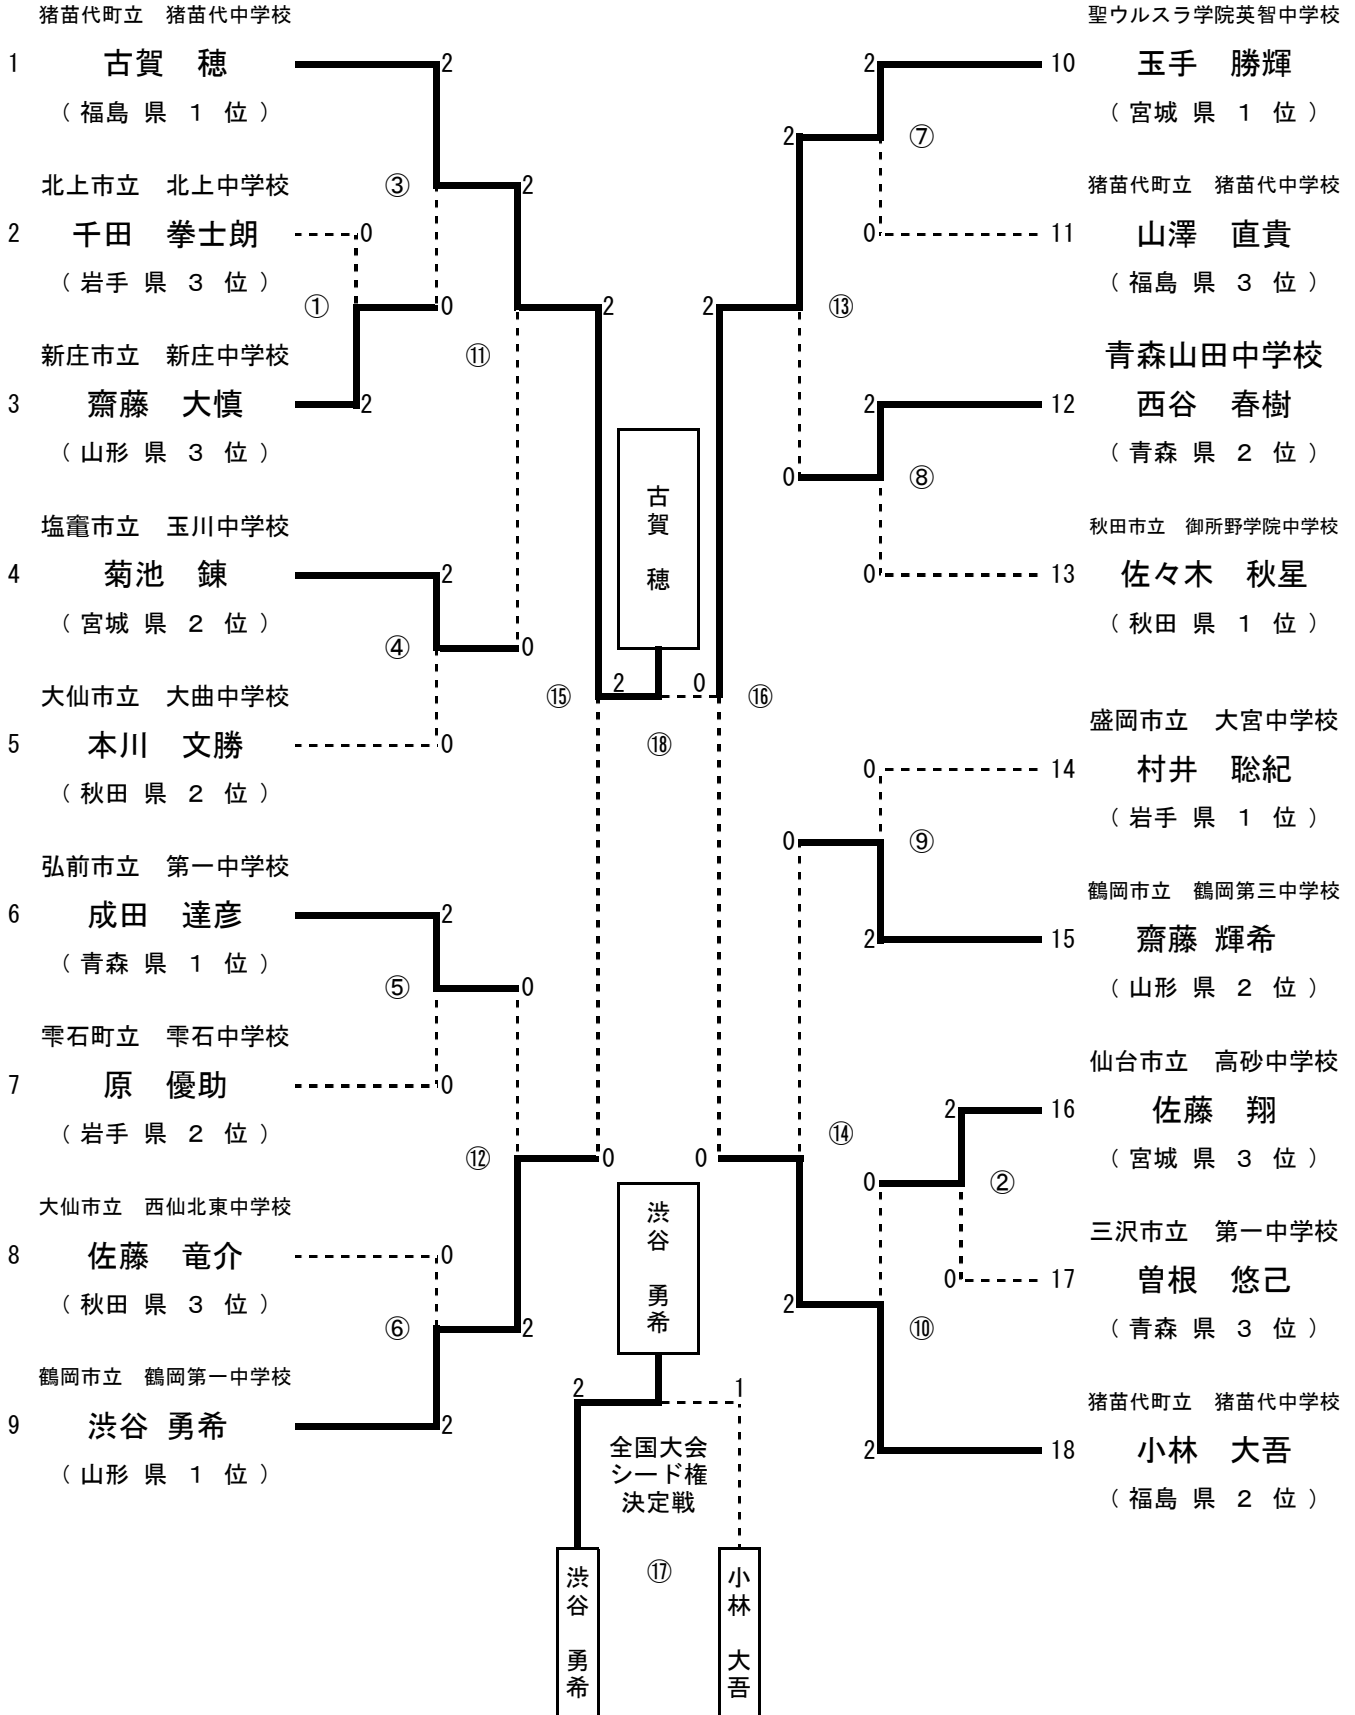

第32回 東北中学校バドミントン大会 男子団体 (BT)

第32回 東北中学校バドミントン大会 女子団体 (GT)

第32回 東北中学校バドミントン大会 男子シングルス (BS)

第32回 東北中学校バドミントン大会 女子シングルス (GS)

第32回 東北中学校バドミントン大会 男子ダブルス (BD)

第32回 東北中学校バドミントン大会 女子ダブルス (GD)