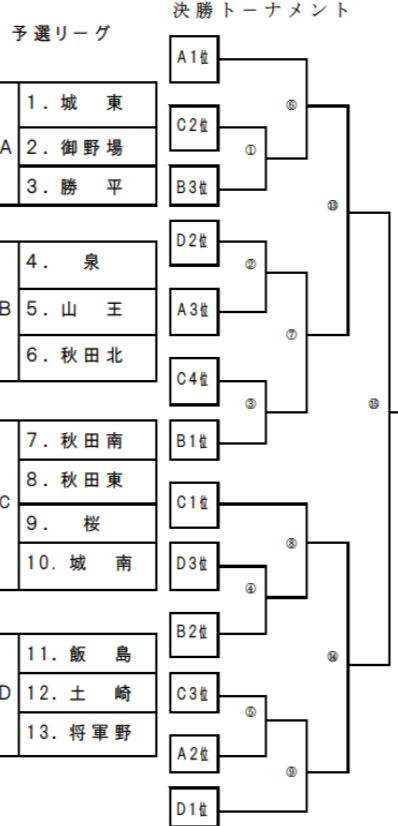

ラグビー

期日 6月21日(月)
会場 八橋球技場

卓球
 期日 6月19日(土)～21日(月)
 会場 県営トレーニングセンター

男子 団体戦 予選ブロック

ブロック				
A	秋田東	泉	秋田北	秋田西
B	御野場	秋田南	将軍野	城東
C	城南	土崎	雄和	飯島
D	桜	勝平	外旭川	山王

女子 団体戦 予選ブロック

ブロック				
A	聖霊	将軍野	土崎	
B	城南	秋田南	飯島	
C	桜	秋田西	外旭川	
D	御野場	泉	城東	秋田東

男女決勝トーナメント

柔道

期日 6月20日(日)・21日(月)
 会場 茨島体育館(20日)
 県立武道館柔道場(21日)

男子 団体戦 決勝トーナメント

女子 団体戦 決勝トーナメント

男子トーナメント戦

バレーボール

期日 6月19日(土)～21日(月)
 会場 秋田県立体育館

女子トーナメント戦

剣道

期日 6月19日(土)～21日(日) 会場 雄和体育館

団体戦組み合わせ

男子団体戦

Aリーグ	Bリーグ	Cリーグ	Dリーグ
泉 秋田南 御野場 勝平	土崎 秋田東 御所野学院 城南	秋田西 城東 秋大附 飯島	桜 山王 秋田北

女子団体戦

Aリーグ	Bリーグ	Cリーグ	Dリーグ
御所野学院 秋田南 飯島	城南 秋田北 山王	土崎 秋田西 秋大附	秋田東 城東 御野場