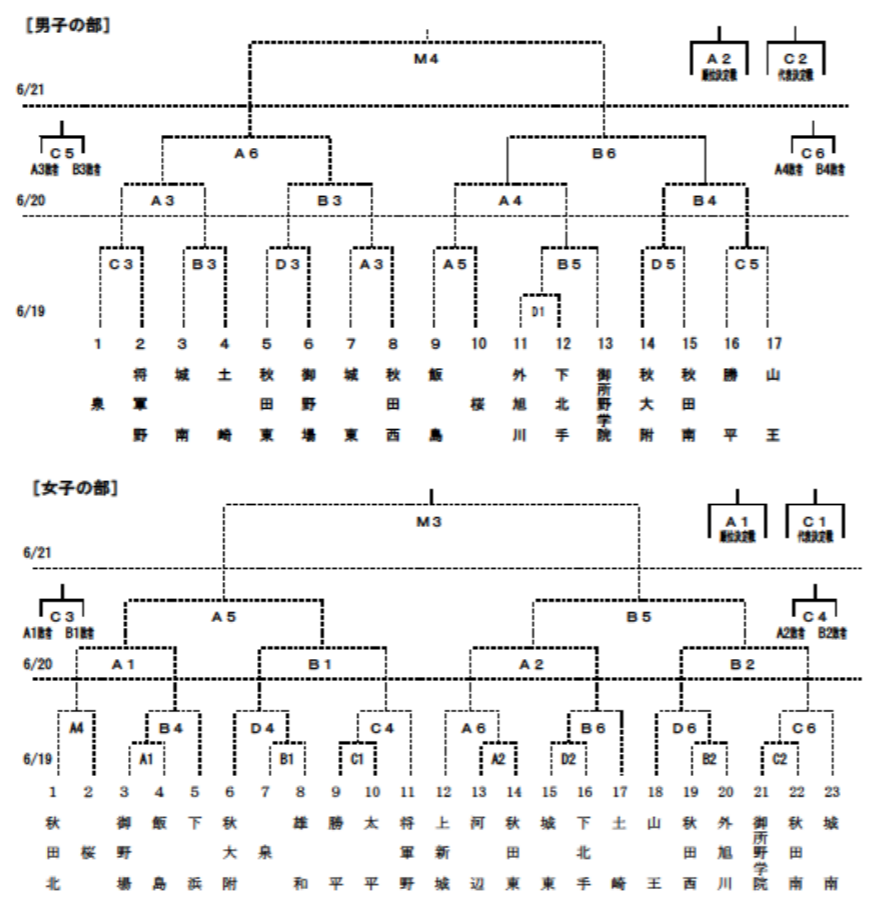

バスケットボール

期日 6月19日(土)～21日(月)
会場 秋田市立体育館