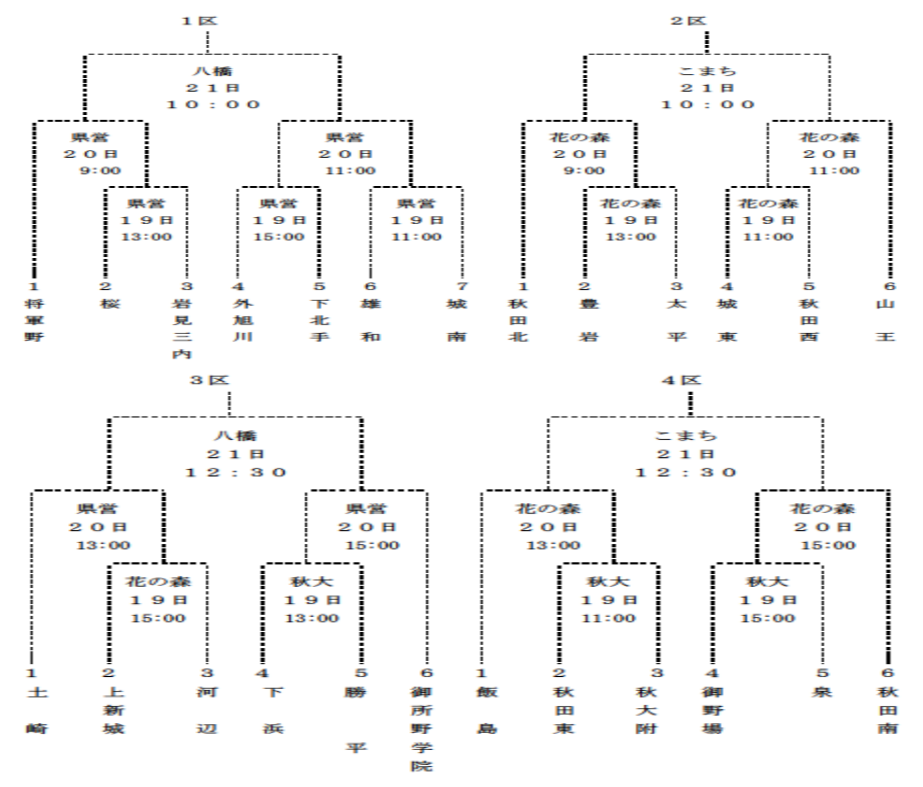

軟式野球

期日 6月19日(土)～21日(月)
会場 秋大球場市営八橋球場・県営球場・雄和花の森球場・県立こまち球場