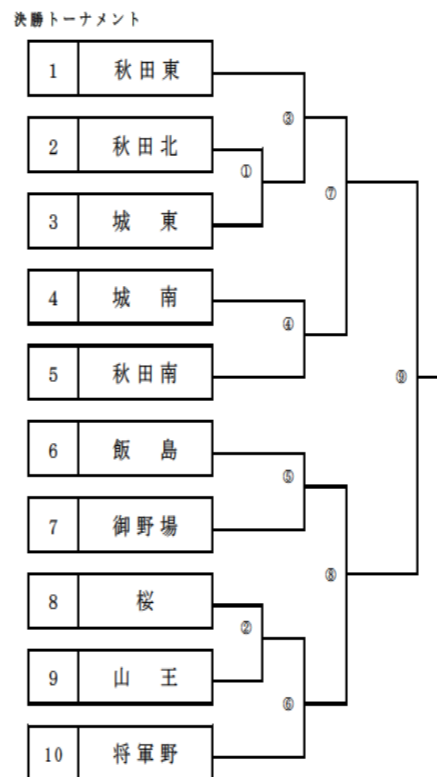

ラグビー

期日 6月21日(月)
会場 八橋球技場

卓球
 期日 6月19日(土)～21日(月)
 会場 県営トレーニングセンター

男子 団体戦 予選ブロック

ブロック				
A	秋田東	泉	秋田北	秋田西
B	御野場	秋田南	将軍野	城東
C	城南	土崎	雄和	飯島
D	桜	勝平	外旭川	山王

女子 団体戦 予選ブロック

ブロック				
A	聖霊	将軍野	土崎	
B	城南	秋田南	飯島	
C	桜	秋田西	外旭川	
D	御野場	泉	城東	秋田東

男女決勝トーナメント

柔道

期日 6月20日(日)・21日(月)
 会場 茨島体育館(20日)
 県立武道館柔道場(21日)

男子 団体戦 決勝トーナメント

女子 団体戦 決勝トーナメント

男子トーナメント戦

バレーボール

期日 6月19日(土)～21日(月)
 会場 秋田県立体育館

女子トーナメント戦

剣道

期日 6月19日(土)～21日(日) 会場 雄和体育館

団体戦組み合わせ

男子団体戦

Aリーグ	Bリーグ	Cリーグ	Dリーグ
泉 秋田南 御野場 勝平	土崎 秋田東 御所野学院 城南	秋田西 城東 秋大附 飯島	桜 山王 秋田北

女子団体戦

Aリーグ	Bリーグ	Cリーグ	Dリーグ
御所野学院 秋田南 飯島	城南 秋田北 山王	土崎 秋田西 秋大附	秋田東 城東 御野場

ソフトボール

期日 6月19日(土)・20日(日)
 会場 向浜野球広場

D:こまちスタジアム側 B:プール場側
 【本戦】

【試合日程詳細】

6月19日(土) ①:D1, 11:30 ②:D2, 13:10 ③:B2, 13:10
 ④:B1, 11:30 ⑤:B3, 15:40 ⑥:D3, 15:40
 6月20日(日) ⑦:B1, 9:00 ⑧:D1, 9:00 ⑨:B2, 11:00
 ⑩:D2, 11:00 ⑪:D3, 13:00