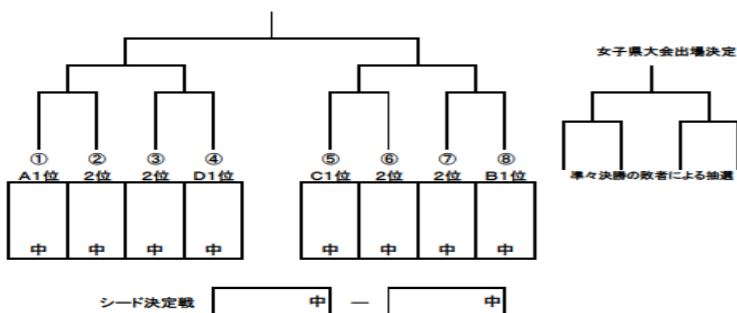

水泳競技

期日 6月20日(日)
会場 県立総合プール

1 男子1500m自由形	決勝	10:00
2 女子800m自由形	決勝	10:30
3 男子50m自由形	タイムレース決勝6組	10:50
4 女子50m自由形	タイムレース決勝4組	11:02
5 男子200m背泳ぎ	決勝	11:10
6 女子200m背泳ぎ	決勝	11:14
7 男子200m平泳ぎ	タイムレース決勝2組	11:18
8 女子200m平泳ぎ	決勝	11:26
9 男子200m自由形	タイムレース決勝2組	11:30
10 女子200m自由形	決勝	11:38
11 男子200mバタフライ	決勝	11:42
12 女子200mバタフライ	決勝	11:46
13 男子400mメドレーリレー	決勝	11:50
14 女子400mメドレーリレー	決勝	11:59
～休憩～		
15 男子400m個人メドレー	決勝	13:00
16 女子400m個人メドレー	決勝	13:09
17 男子400m自由形	決勝	13:18
18 女子400m自由形	決勝	13:27
19 女子100m背泳ぎ	決勝	13:36
20 男子100m背泳ぎ	決勝	13:39
21 女子100m平泳ぎ	タイムレース決勝2組	13:42
22 男子100m平泳ぎ	タイムレース決勝4組	13:48
23 女子100m自由形	タイムレース決勝2組	14:00
24 男子100m自由形	タイムレース決勝4組	14:06
25 女子100mバタフライ	決勝	14:18
26 男子100mバタフライ	決勝	14:21
27 女子200m個人メドレー	決勝	14:24
28 男子200m個人メドレー	決勝	14:29
29 女子400mフリーリレー	決勝	14:34
30 男子400mフリーリレー	タイムレース決勝2組	14:44

ラグビー

期日 6月21日(月)
会場 八橋球技場

卓球
 期日 6月19日(土)～21日(月)
 会場 県営トレーニングセンター

男子 団体戦 予選ブロック

ブロック				
A	秋田東	泉	秋田北	秋田西
B	御野場	秋田南	将軍野	城東
C	城南	土崎	雄和	飯島
D	桜	勝平	外旭川	山王

女子 団体戦 予選ブロック

ブロック				
A	聖霊	将軍野	土崎	
B	城南	秋田南	飯島	
C	桜	秋田西	外旭川	
D	御野場	泉	城東	秋田東

男女決勝トーナメント

柔道

期日 6月20日(日)・21日(月)
 会場 茨島体育館(20日)
 県立武道館柔道場(21日)

男子 団体戦 決勝トーナメント

女子 団体戦 決勝トーナメント

男子トーナメント戦

バレーボール

期日 6月19日(土)～21日(月)
 会場 秋田県立体育館