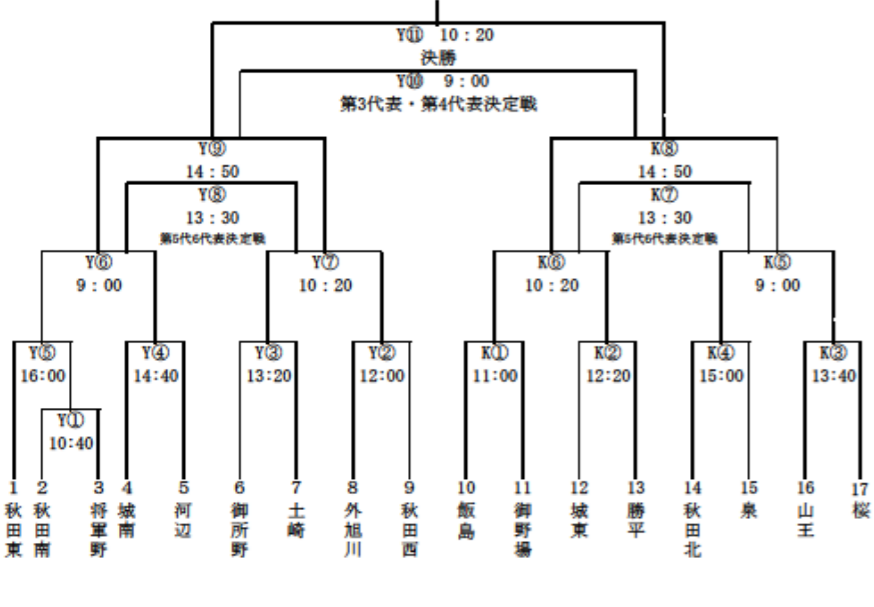

バスケットボール

期日 6月19日(土)～21日(月)
会場 秋田市立体育館

サッカー

期日 6月19日(土)～21日(月)
会場 秋田市八橋第二球技場 (19日～20日)
勝平市民グラウンド (19日～20日)

	八橋第二球技場	勝平市民グラウンド	八橋健康広場
6月19日(土)	Y①～Y⑤	K①～K④	
6月20日(日)	Y⑥～Y⑩	K⑤～K⑧	
6月21日(月)			Y⑪～Y⑱

体操競技

期日 6月19日(土)・20日(日)
会場 泉中学校

1年の部 (13名によるトーナメント戦) 12:00~
 2年の部 (9名によるトーナメント戦) 12:20~
 無差別の部 (3名によるトーナメント戦) 12:40~

相撲

期日 6月19日(土)
 会場 八橋相撲場