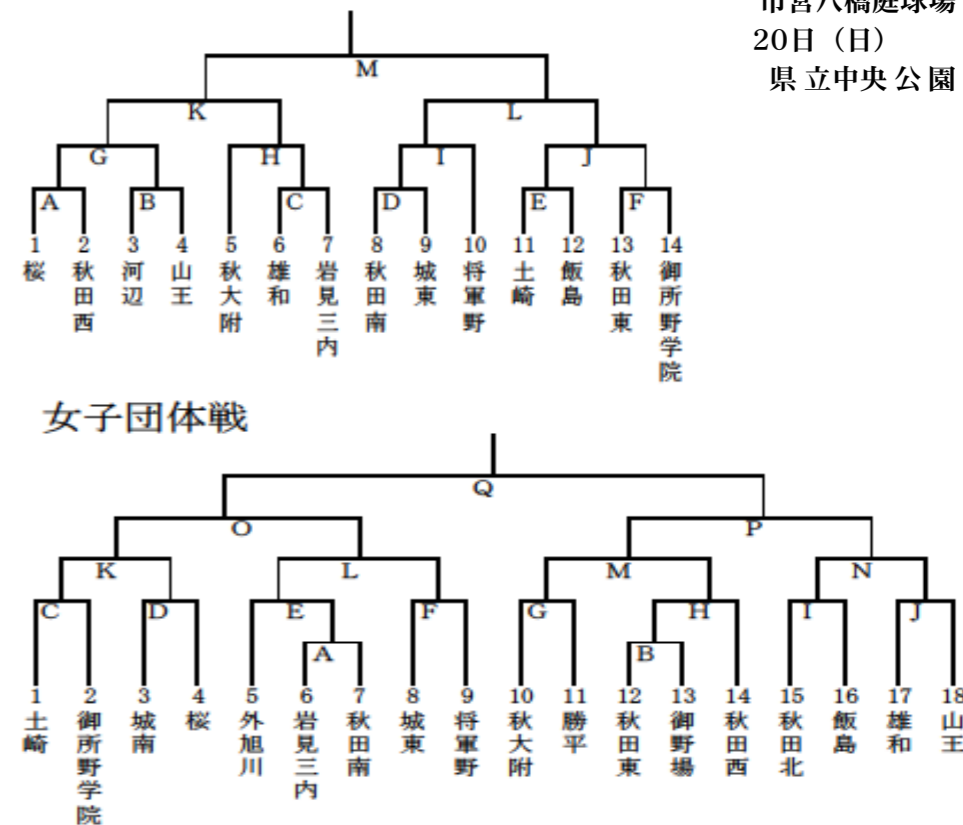

女子トーナメント戦

剣道

期日 6月19日(土)～21日(日) 会場 雄和体育館

団体戦組み合わせ

男子団体戦

Aリーグ	Bリーグ	Cリーグ	Dリーグ
泉 秋田南 御野場 勝平	土崎 秋田東 御所野学院 城南	秋田西 城東 秋大附 飯島	桜 山王 秋田北

女子団体戦

Aリーグ	Bリーグ	Cリーグ	Dリーグ
御所野学院 秋田南 飯島	城南 秋田北 山王	土崎 秋田西 秋大附	秋田東 城東 御野場

ソフトボール

期日 6月19日(土)・20日(日)
 会場 向浜野球広場

D:こまちスタジアム側 B:プール場側
 【本戦】

【試合日程詳細】

6月19日(土) ①:D1, 11:30 ②:D2, 13:10 ③:B2, 13:10
 ④:B1, 11:30 ⑤:B3, 15:40 ⑥:D3, 15:40
 6月20日(日) ⑦:B1, 9:00 ⑧:D1, 9:00 ⑨:B2, 11:00
 ⑩:D2, 11:00 ⑪:D3, 13:00

男子団体戦

ソフトテニス

期日 6月19日(土)
 市営八橋庭球場
 20日(日)
 県立中央公園

組合せ

○ 団体戦(3校リーグ戦) 11:00~

	A将軍野	B飯島	C勝平
A 将軍野			
B 飯島			
C 勝平			

①A-B ②B-C ③A-C

○ 個人戦(1年の部, 2年の部, 無差別の部)

1年の部 (13名によるトーナメント戦) 12:00~
 2年の部 (9名によるトーナメント戦) 12:20~
 無差別の部 (3名によるトーナメント戦) 12:40~

相撲

期日 6月19日(土)
 会場 八橋相撲場