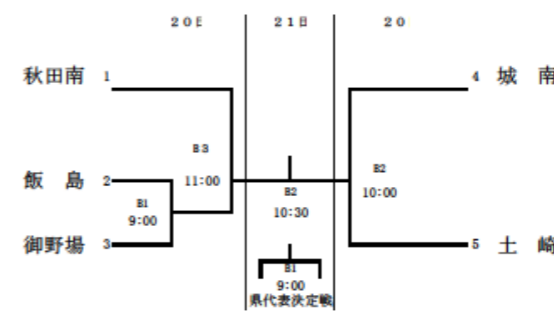

ラグビー

期日 6月21日(月)
会場 八橋球技場

卓球
 期日 6月19日(土)～21日(月)
 会場 県営トレーニングセンター

男子 団体戦 予選ブロック

ブロック				
A	秋田東	泉	秋田北	秋田西
B	御野場	秋田南	将軍野	城東
C	城南	土崎	雄和	飯島
D	桜	勝平	外旭川	山王

女子 団体戦 予選ブロック

ブロック				
A	聖霊	将軍野	土崎	
B	城南	秋田南	飯島	
C	桜	秋田西	外旭川	
D	御野場	泉	城東	秋田東

男女決勝トーナメント

柔道

期日 6月20日(日)・21日(月)
 会場 茨島体育館(20日)
 県立武道館柔道場(21日)

男子 団体戦 決勝トーナメント

女子 団体戦 決勝トーナメント

男子トーナメント戦

バレーボール

期日 6月19日(土)～21日(月)
 会場 秋田県立体育館

女子トーナメント戦

剣道

期日 6月19日(土)～21日(日) 会場 雄和体育館

団体戦組み合わせ

男子団体戦

Aリーグ	Bリーグ	Cリーグ	Dリーグ
泉 秋田南 御野場 勝平	土崎 秋田東 御所野学院 城南	秋田西 城東 秋大附 飯島	桜 山王 秋田北

女子団体戦

Aリーグ	Bリーグ	Cリーグ	Dリーグ
御所野学院 秋田南 飯島	城南 秋田北 山王	土崎 秋田西 秋大附	秋田東 城東 御野場

ソフトボール

期日 6月19日(土)・20日(日)
 会場 向浜野球広場

D:こまちスタジアム側 B:プール場側
 【本戦】

【試合日程詳細】

6月19日(土) ①:D1, 11:30 ②:D2, 13:10 ③:B2, 13:10
 ④:B1, 11:30 ⑤:B3, 15:40 ⑥:D3, 15:40
 6月20日(日) ⑦:B1, 9:00 ⑧:D1, 9:00 ⑨:B2, 11:00
 ⑩:D2, 11:00 ⑪:D3, 13:00