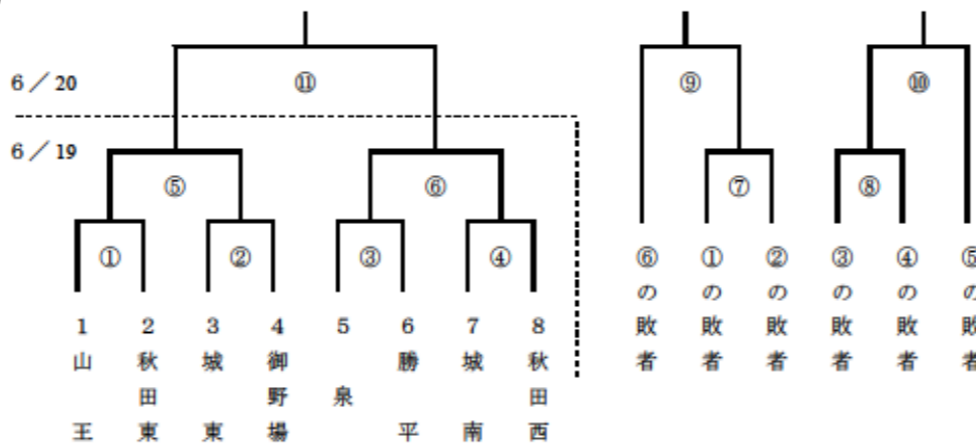

女子トーナメント戦

剣道

期日 6月19日(土)～21日(日) 会場 雄和体育館

団体戦組み合わせ

男子団体戦

Aリーグ	Bリーグ	Cリーグ	Dリーグ
泉 秋田南 御野場 勝平	土崎 秋田東 御所野学院 城南	秋田西 城東 秋大附 飯島	桜 山王 秋田北

女子団体戦

Aリーグ	Bリーグ	Cリーグ	Dリーグ
御所野学院 秋田南 飯島	城南 秋田北 山王	土崎 秋田西 秋大附	秋田東 城東 御野場

ソフトボール

期日 6月19日(土)・20日(日)
 会場 向浜野球広場

D:こまちスタジアム側 B:プール場側
 【本戦】

【試合日程詳細】

6月19日(土) ①:D1, 11:30 ②:D2, 13:10 ③:B2, 13:10
 ④:B1, 11:30 ⑤:B3, 15:40 ⑥:D3, 15:40
 6月20日(日) ⑦:B1, 9:00 ⑧:D1, 9:00 ⑨:B2, 11:00
 ⑩:D2, 11:00 ⑪:D3, 13:00