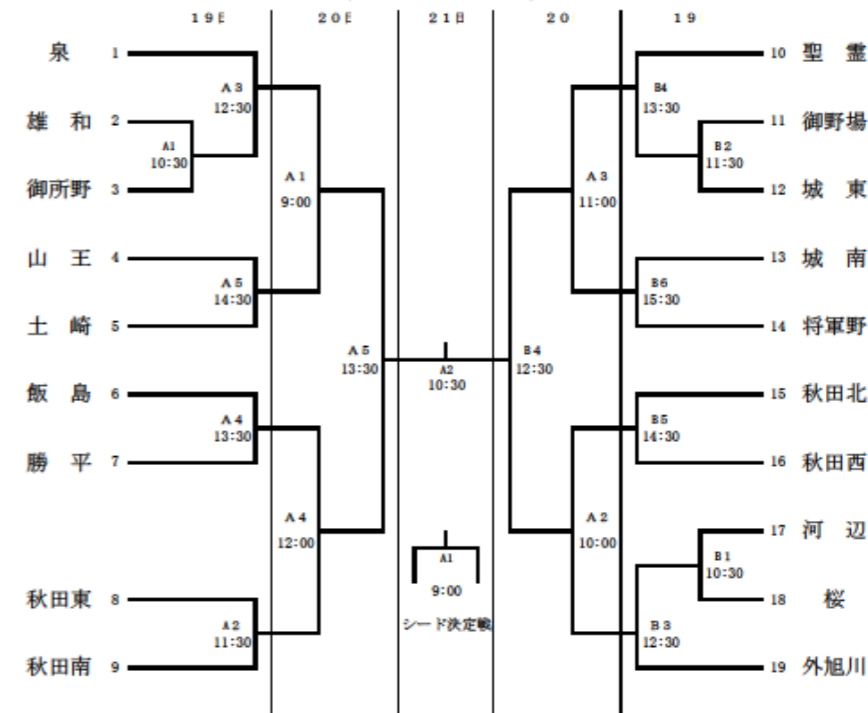

ラグビー

期日 6月21日(月)
会場 八橋球技場

卓球
 期日 6月19日(土)～21日(月)
 会場 県営トレーニングセンター

男子 団体戦 予選ブロック

ブロック				
A	秋田東	泉	秋田北	秋田西
B	御野場	秋田南	将軍野	城東
C	城南	土崎	雄和	飯島
D	桜	勝平	外旭川	山王

女子 団体戦 予選ブロック

ブロック				
A	聖霊	将軍野	土崎	
B	城南	秋田南	飯島	
C	桜	秋田西	外旭川	
D	御野場	泉	城東	秋田東

男女決勝トーナメント

柔道

期日 6月20日(日)・21日(月)
 会場 茨島体育館(20日)
 県立武道館柔道場(21日)

男子 団体戦 決勝トーナメント

女子 団体戦 決勝トーナメント

男子トーナメント戦

バレーボール

期日 6月19日(土)～21日(月)
 会場 秋田県立体育館

女子トーナメント戦

剣道

期日 6月19日(土)～21日(日) 会場 雄和体育館

団体戦組み合わせ

男子団体戦

Aリーグ	Bリーグ	Cリーグ	Dリーグ
泉 秋田南 御野場 勝平	土崎 秋田東 御所野学院 城南	秋田西 城東 秋大附 飯島	桜 山王 秋田北

女子団体戦

Aリーグ	Bリーグ	Cリーグ	Dリーグ
御所野学院 秋田南 飯島	城南 秋田北 山王	土崎 秋田西 秋大附	秋田東 城東 御野場

ソフトボール

期日 6月19日(土)・20日(日)
 会場 向浜野球広場

D:こまちスタジアム側 B:プール場側
 【本戦】

【試合日程詳細】

6月19日(土) ①:D1, 11:30 ②:D2, 13:10 ③:B2, 13:10
 ④:B1, 11:30 ⑤:B3, 15:40 ⑥:D3, 15:40
 6月20日(日) ⑦:B1, 9:00 ⑧:D1, 9:00 ⑨:B2, 11:00
 ⑩:D2, 11:00 ⑪:D3, 13:00