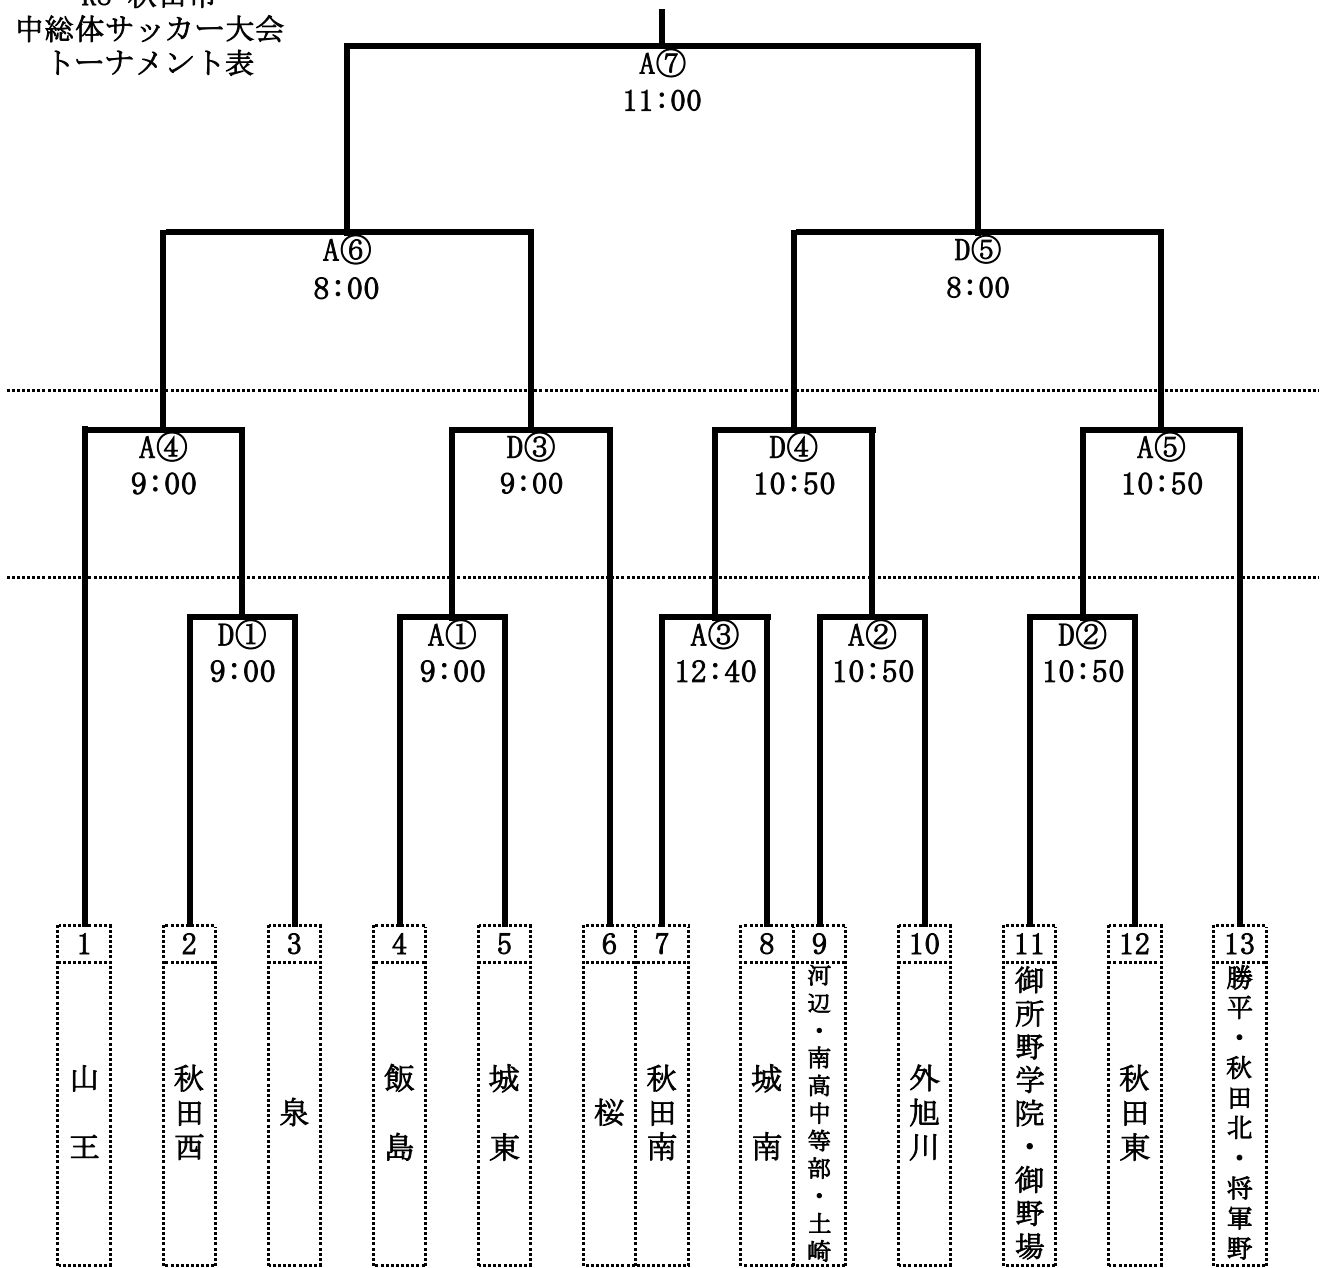

R8 秋田市
中総体サッカー大会
トーナメント表

	ASPスタジアム	SPDF
6月20日(土)	A①～A③	D①～D②
6月21日(日)	A④～A⑤	D③～D④
6月22日(月)	A⑥～A⑦	D⑤