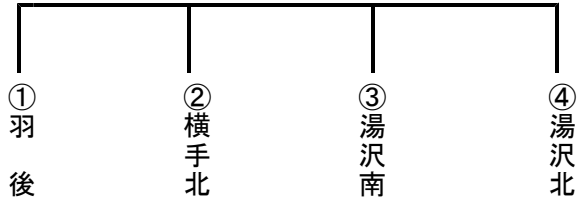

# 組 み 合 わ せ

(男子決勝リーグ)

(女子決勝)

## 日 程

18日(土)

開場時刻 8 : 00

監督会議 11 : 00

開会式 11 : 30

競技開始 13 : 00

種 別	時 間	対戦校	
		Aコート	Bコート
男 子 1	13 : 00~	羽 後 - 湯沢北	横手北 - 湯沢南
男 子 2	15 : 30~	湯沢南 - 羽 後	湯沢北 - 横手北

19日(日)

開場時刻 8 : 00

競技開始 9 : 30

種 別	時 間	対戦校	
		Aコート	Bコート
男 子 3	9 : 30~	湯沢南 - 湯沢北	
女 子 1	11 : 00~	羽 後 - 湯沢北・南	
男 子 4	12 : 30~	羽 後 - 横手北	

閉会式 13 : 40頃