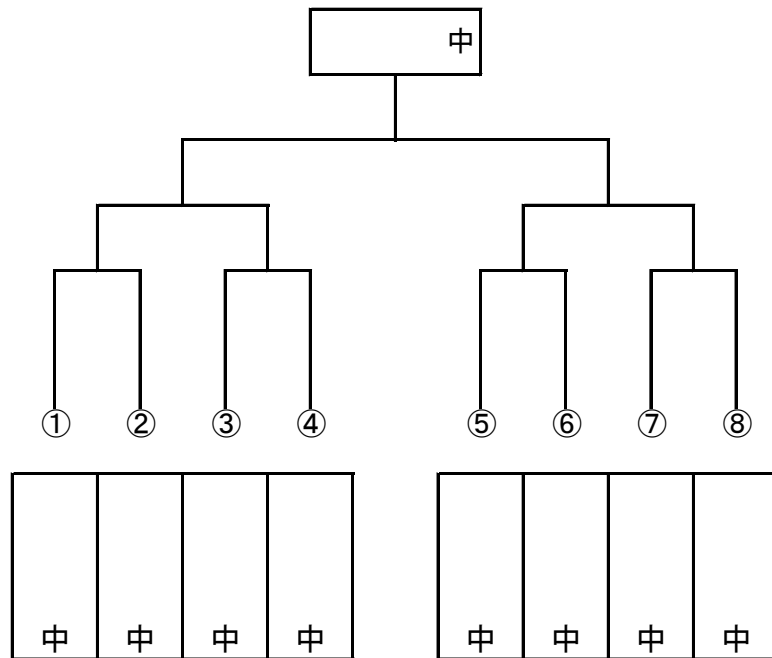

男子団体戦 予選リーグ

A	1	2	3	順位
城南		-	-	
秋田南	-		-	
飯島	-	-		

B	1	2	3	順位
秋田東		-	-	
泉	-		-	
土崎	-	-		

C	1	2	3	順位
山王		-	-	-
城東	-		-	-
秋田北	-	-		-

D	1	2	3	4	順位
桜		-	-	-	
勝平	-		-	-	
秋田西	-	-		-	
御野場	-	-	-		

試合順 4校リーグ:①1-4、2-3 ②1-3、2-4 ③1-2、3-4

3校リーグ:①2-3 ②1-①の敗者 ③1-①の勝者

男子団体戦 決勝トーナメント

優勝 中 準優勝 中 第3位 中 第3位 中