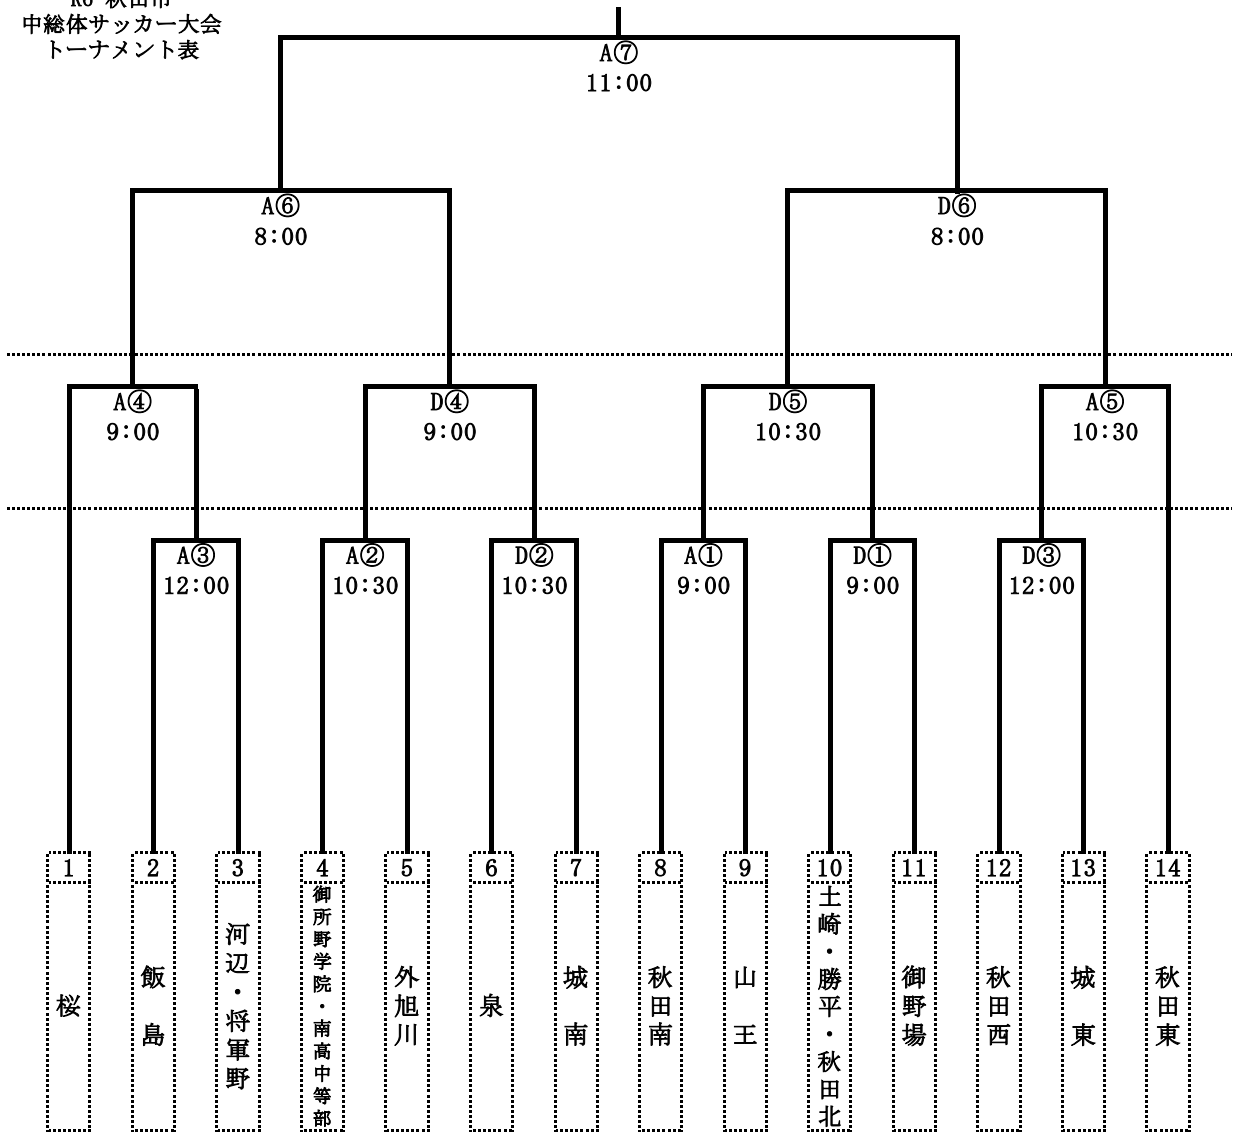

R6 秋田市
中総体サッカー大会
トーナメント表

	ASPスタジアム	SPDF
6月15日(土)	A①～A③	D①～D③
6月16日(日)	A④～A⑤	D④～D⑤
6月17日(月)	A⑥～A⑦	D⑥