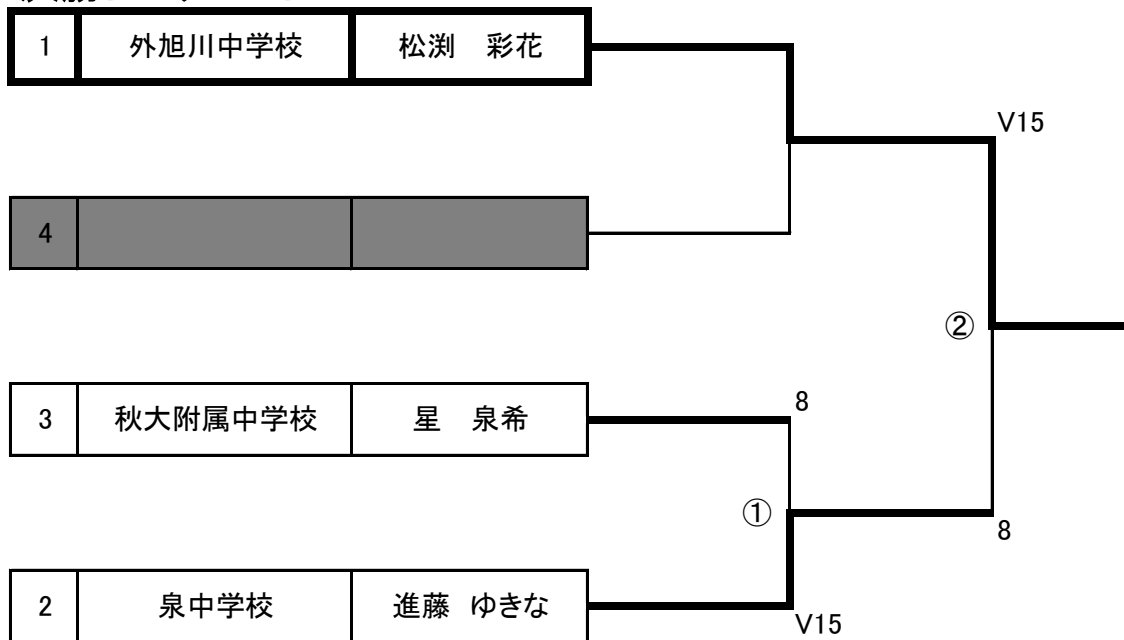

女子フルーレ 1回戦

1プール

No.	所 属	氏 名	1	2	3	V	TD	TR	TD-TR
1	外旭川中学校	松渕 彩花	/	V	V	2	10	1	9
2	泉中学校	進藤 ゆきな	1	/	V	1	6	9	-3
3	秋大附属中学校	星 泉希	0	4	/	0	4	10	-6

決勝トーナメント

1位	外旭川中学校	松渕 彩花
2位	泉中学校	進藤 ゆきな
3位	秋大附属中学校	星 泉希

※予選プール5本勝負、トーナメント15本勝負