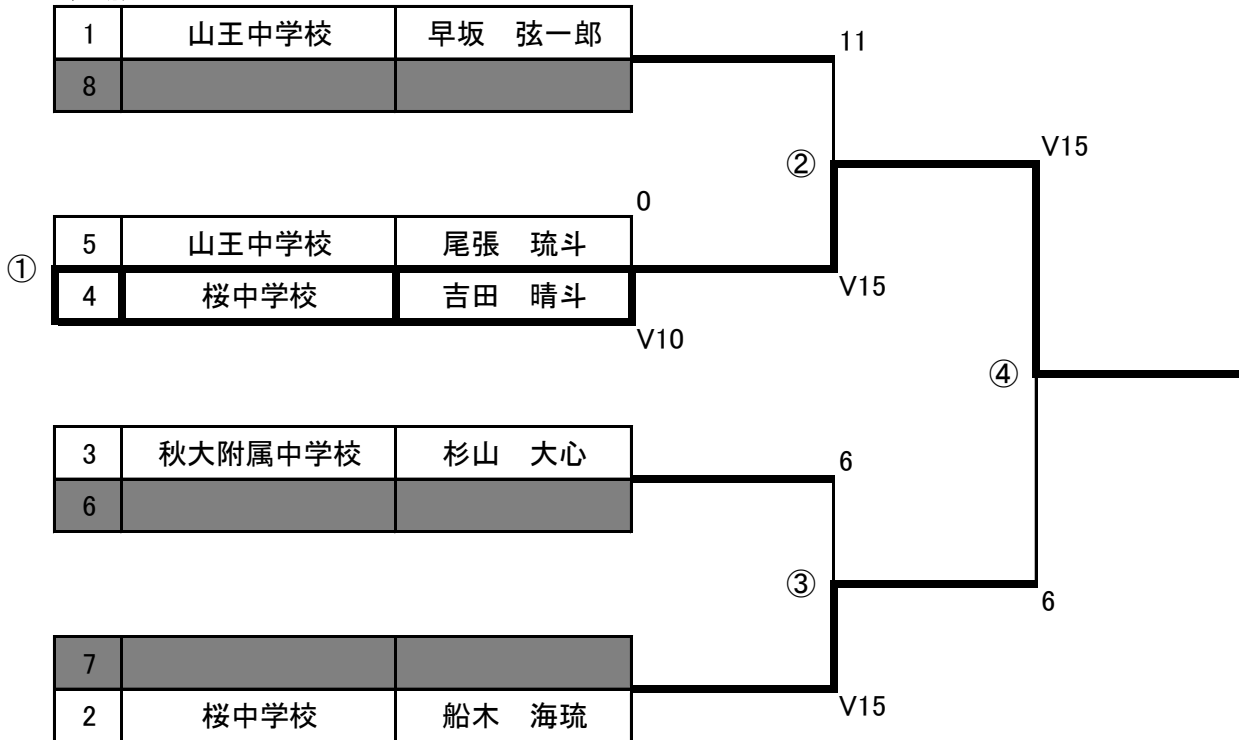

男子フルーレ 1回戦

1プール

No.	所 属	氏 名	1	2	3	4	5	V	TD	TR	TD-TR
1	桜中学校	船木 海琉	/	4	2	V	V	2	16	12	4
2	桜中学校	吉田 晴斗	V	/	2	V	2	4	14	15	-1
3	山王中学校	早坂 弦一郎	V	V	/	V	V	4	20	6	14
4	山王中学校	尾張 琉斗	0	1	1	/	1	0	3	20	-17
5	秋大附属中学校	杉山 大心	2	V	1	V	/	2	13	13	0

決勝トーナメント

1位 桜中学校 吉田 晴斗

2位 桜中学校 船木 海琉

3位 山王中学校 早坂 弦一郎

3位 秋大附属中学校 杉山 大心

※予選プール5本勝負、トーナメント準決勝から15本勝負、それまでは10本勝負