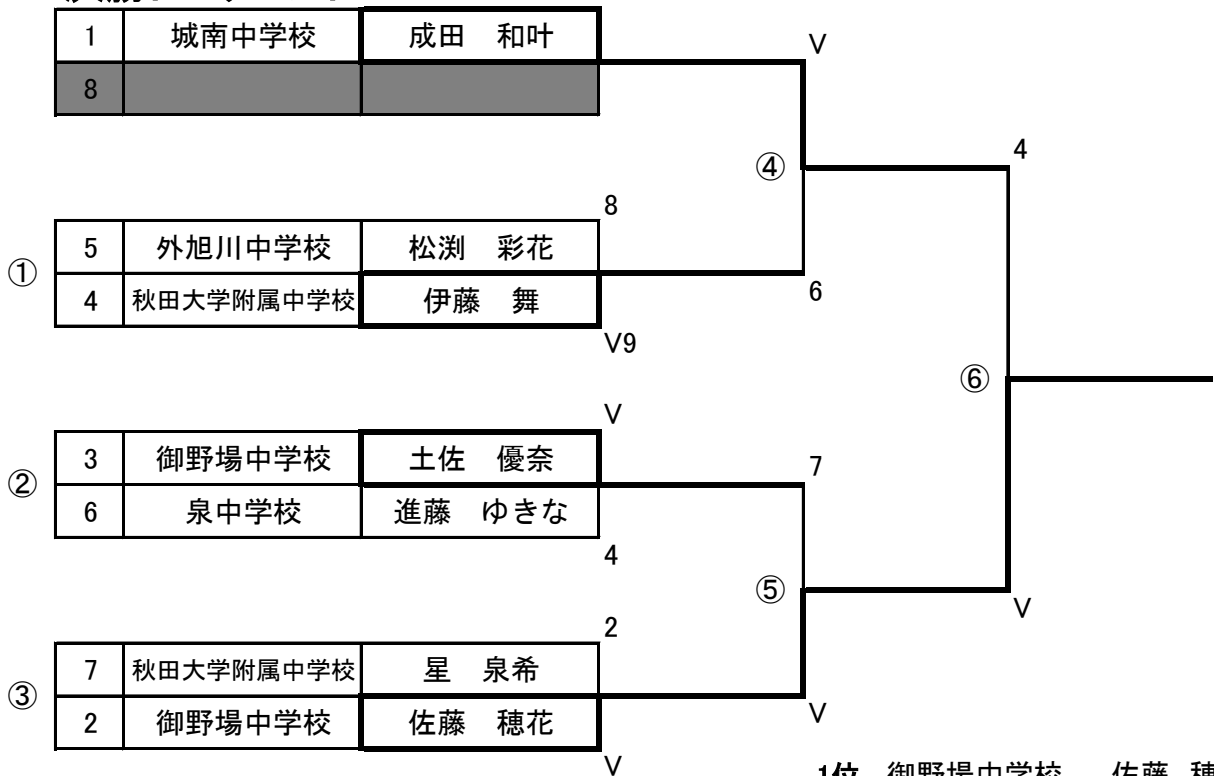

女子フルーレ 1回戦

1プール

No.	所属	氏名	1	2	3	4	V	TD	TR	TD-TR
1	御野場中学校	土佐 優奈	/	4	V	V	2	14	5	9
2	城南中学校	成田 和叶	V	/	V	V	3	15	7	8
3	外旭川中学校	松澁 彩花	0	2	/	V	1	7	12	-5
4	秋田大学附属中学校	星 泉希	0	1	2	/	0	3	15	-12

2プール

No.	所属	氏名	1	2	3	V	TD	TR	TD-TR
1	御野場中学校	佐藤 穂花	/	V	V	2	10	3	7
2	秋田大学附属中学校	伊藤 舞	1	/	V	1	6	6	0
3	泉中学校	進藤 ゆきな	2	1	/	0	3	10	-7

決勝トーナメント

1位 御野場中学校 佐藤 穂花

2位 城南中学校 成田 和叶

3位 御野場中学校 土佐 優奈

3位 秋田大学附属中学校 伊藤 舞

※予選プール5本勝負、トーナメント準決勝から15本勝負、それまでは10本勝負