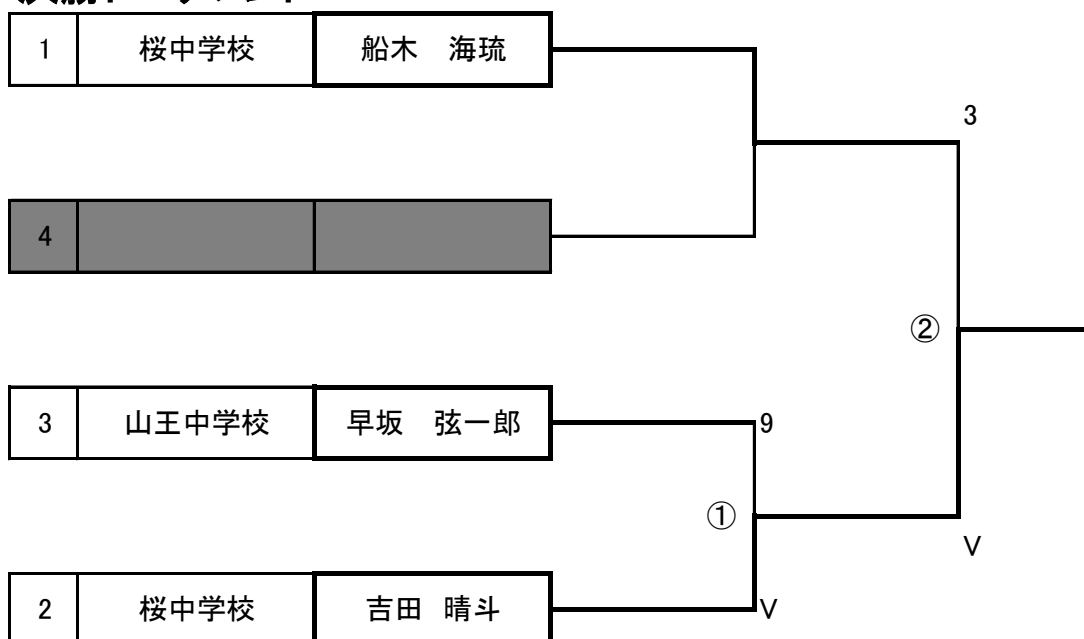

男子フルーレ 1回戦

1プール

No.	所 属	氏 名	1	2	3	V	TD	TR	TD-TR
1	桜中学校	船木 海琉	/	V	V3	2	8	5	3
2	桜中学校	吉田 晴斗	3	/	V	1	8	7	1
3	山王中学校	早坂 弦一郎	2	2	/	0	4	8	-4

決勝トーナメント

1位 桜中学校 吉田 晴斗

2位 桜中学校 船木 海琉

3位 山王中学校 早坂 弦一郎

※予選プール5本勝負、トーナメント準決勝から15本勝負