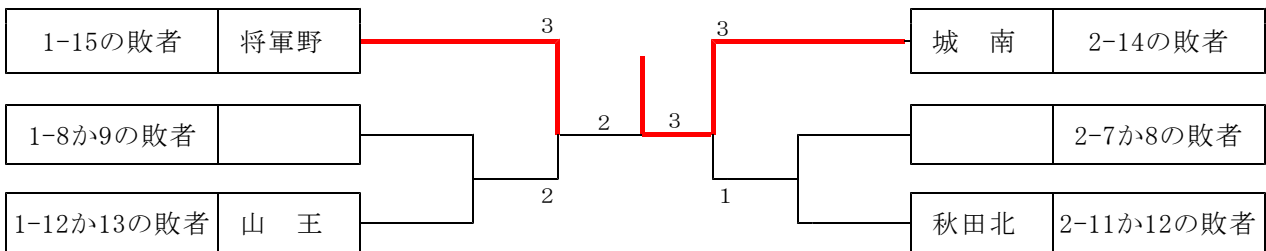

平成22年度 第31回秋田市中学校秋季柔道大会 試合記録

男子団体戦組合せ

予選リーグ

A	1. 秋田東
	2. 飯島
	3. 秋田南

B	4. 勝平
	5. 泉
	6. 土崎

C	7. 城南
	8. 秋田北
	9. 将軍野

D	10. 御野場
	11. 城東
	12. 山王

予選リーグ試合順	
第一試合場	第二試合場
1-1 (秋田東) 0-5 (飯島)	2-1 (城南) 3-2 (秋田北)
1-2 (勝平) 5-0 (泉)	2-2 (御野場) 5-0 (城東)
1-3 (飯島) 4-0 (秋田南)	2-3 (秋田北) 2-② (将軍野)
1-4 (泉) 0-5 (土崎)	2-4 (城東) 0-5 (山王) <small>(内容)</small>
1-5 (秋田東) 1-2 (秋田南)	2-5 (城南) 3-2 (将軍野)
1-6 (勝平) 3-1 (土崎)	2-6 (御野場) 4-0 (山王)

決勝トーナメント

優勝 勝平中学校

※ 予選リーグの結果により決勝トーナメントの組み合わせを決定する。
 ※ 決勝トーナメントでは決勝に進出したチームに負けたチームによる敗者復活戦を行いシード順位を決定する。

女子団体戦組合せ

決勝トーナメント

優勝 御野場中学校

※ 決勝トーナメントでは決勝に進出したチームに負けたチームによる敗者復活戦を行いシード順位を決定する。

敗者復活戦