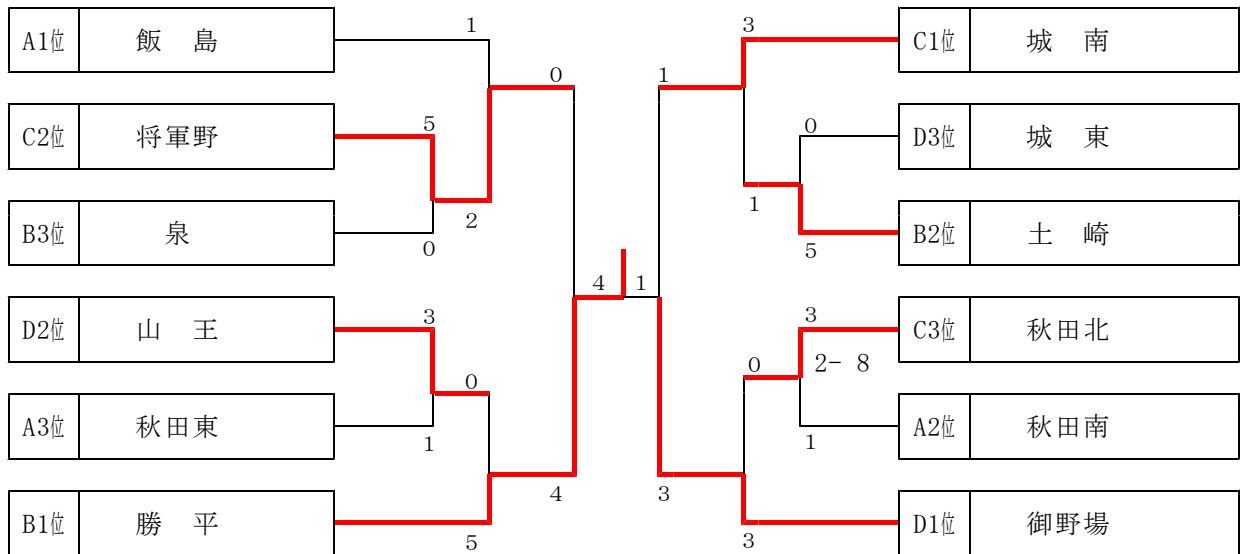

平成22年度 第31回秋田市中学校秋季柔道大会 試合記録

男子団体戦組合せ

予選リーグ

A	1. 秋田東
	2. 飯島
	3. 秋田南

B	4. 勝平
	5. 泉
	6. 土崎

C	7. 城南
	8. 秋田北
	9. 将軍野

D	10. 御野場
	11. 城東
	12. 山王

予選リーグ試合順	
第一試合場	第二試合場
1-1 (秋田東) 0-5 (飯島)	2-1 (城南) 3-2 (秋田北)
1-2 (勝平) 5-0 (泉)	2-2 (御野場) 5-0 (城東)
1-3 (飯島) 4-0 (秋田南)	2-3 (秋田北) 2-② (将軍野)
1-4 (泉) 0-5 (土崎)	2-4 (城東) 0-5 (山王) <small>(内容)</small>
1-5 (秋田東) 1-2 (秋田南)	2-5 (城南) 3-2 (将軍野)
1-6 (勝平) 3-1 (土崎)	2-6 (御野場) 4-0 (山王)

決勝トーナメント

優勝 勝平中学校

※ 予選リーグの結果により決勝トーナメントの組み合わせを決定する。
 ※ 決勝トーナメントでは決勝に進出したチームに負けたチームによる敗者復活戦を行いシード順位を決定する。

女子団体戦組合せ

決勝トーナメント

優勝 御野場中学校

※ 決勝トーナメントでは決勝に進出したチームに負けたチームによる敗者復活戦を行いシード順位を決定する。

敗者復活戦