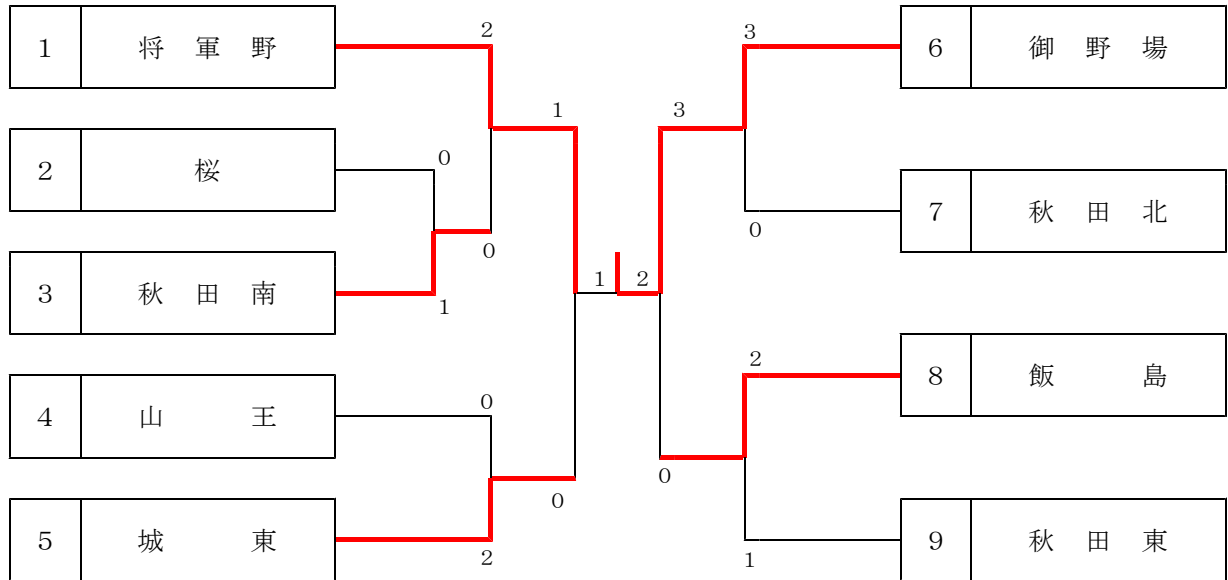

平成22年度 第31回秋田市中学校秋季柔道大会 試合記録

男子団体戦組合せ

予選リーグ

A	1. 秋田東
	2. 飯島
	3. 秋田南

B	4. 勝平
	5. 泉
	6. 土崎

C	7. 城南
	8. 秋田北
	9. 将軍野

D	10. 御野場
	11. 城東
	12. 山王

予選リーグ試合順	
第一試合場	第二試合場
1-1 (秋田東) 0-5 (飯島)	2-1 (城南) 3-2 (秋田北)
1-2 (勝平) 5-0 (泉)	2-2 (御野場) 5-0 (城東)
1-3 (飯島) 4-0 (秋田南)	2-3 (秋田北) 2-② (将軍野)
1-4 (泉) 0-5 (土崎)	2-4 (城東) 0-5 (山王) <small>(内容)</small>
1-5 (秋田東) 1-2 (秋田南)	2-5 (城南) 3-2 (将軍野)
1-6 (勝平) 3-1 (土崎)	2-6 (御野場) 4-0 (山王)

決勝トーナメント

優勝 勝平中学校

※ 予選リーグの結果により決勝トーナメントの組み合わせを決定する。
 ※ 決勝トーナメントでは決勝に進出したチームに負けたチームによる敗者復活戦を行いシード順位を決定する。

女子団体戦組合せ

決勝トーナメント

優勝 御野場中学校

※ 決勝トーナメントでは決勝に進出したチームに負けたチームによる敗者復活戦を行いシード順位を決定する。

敗者復活戦