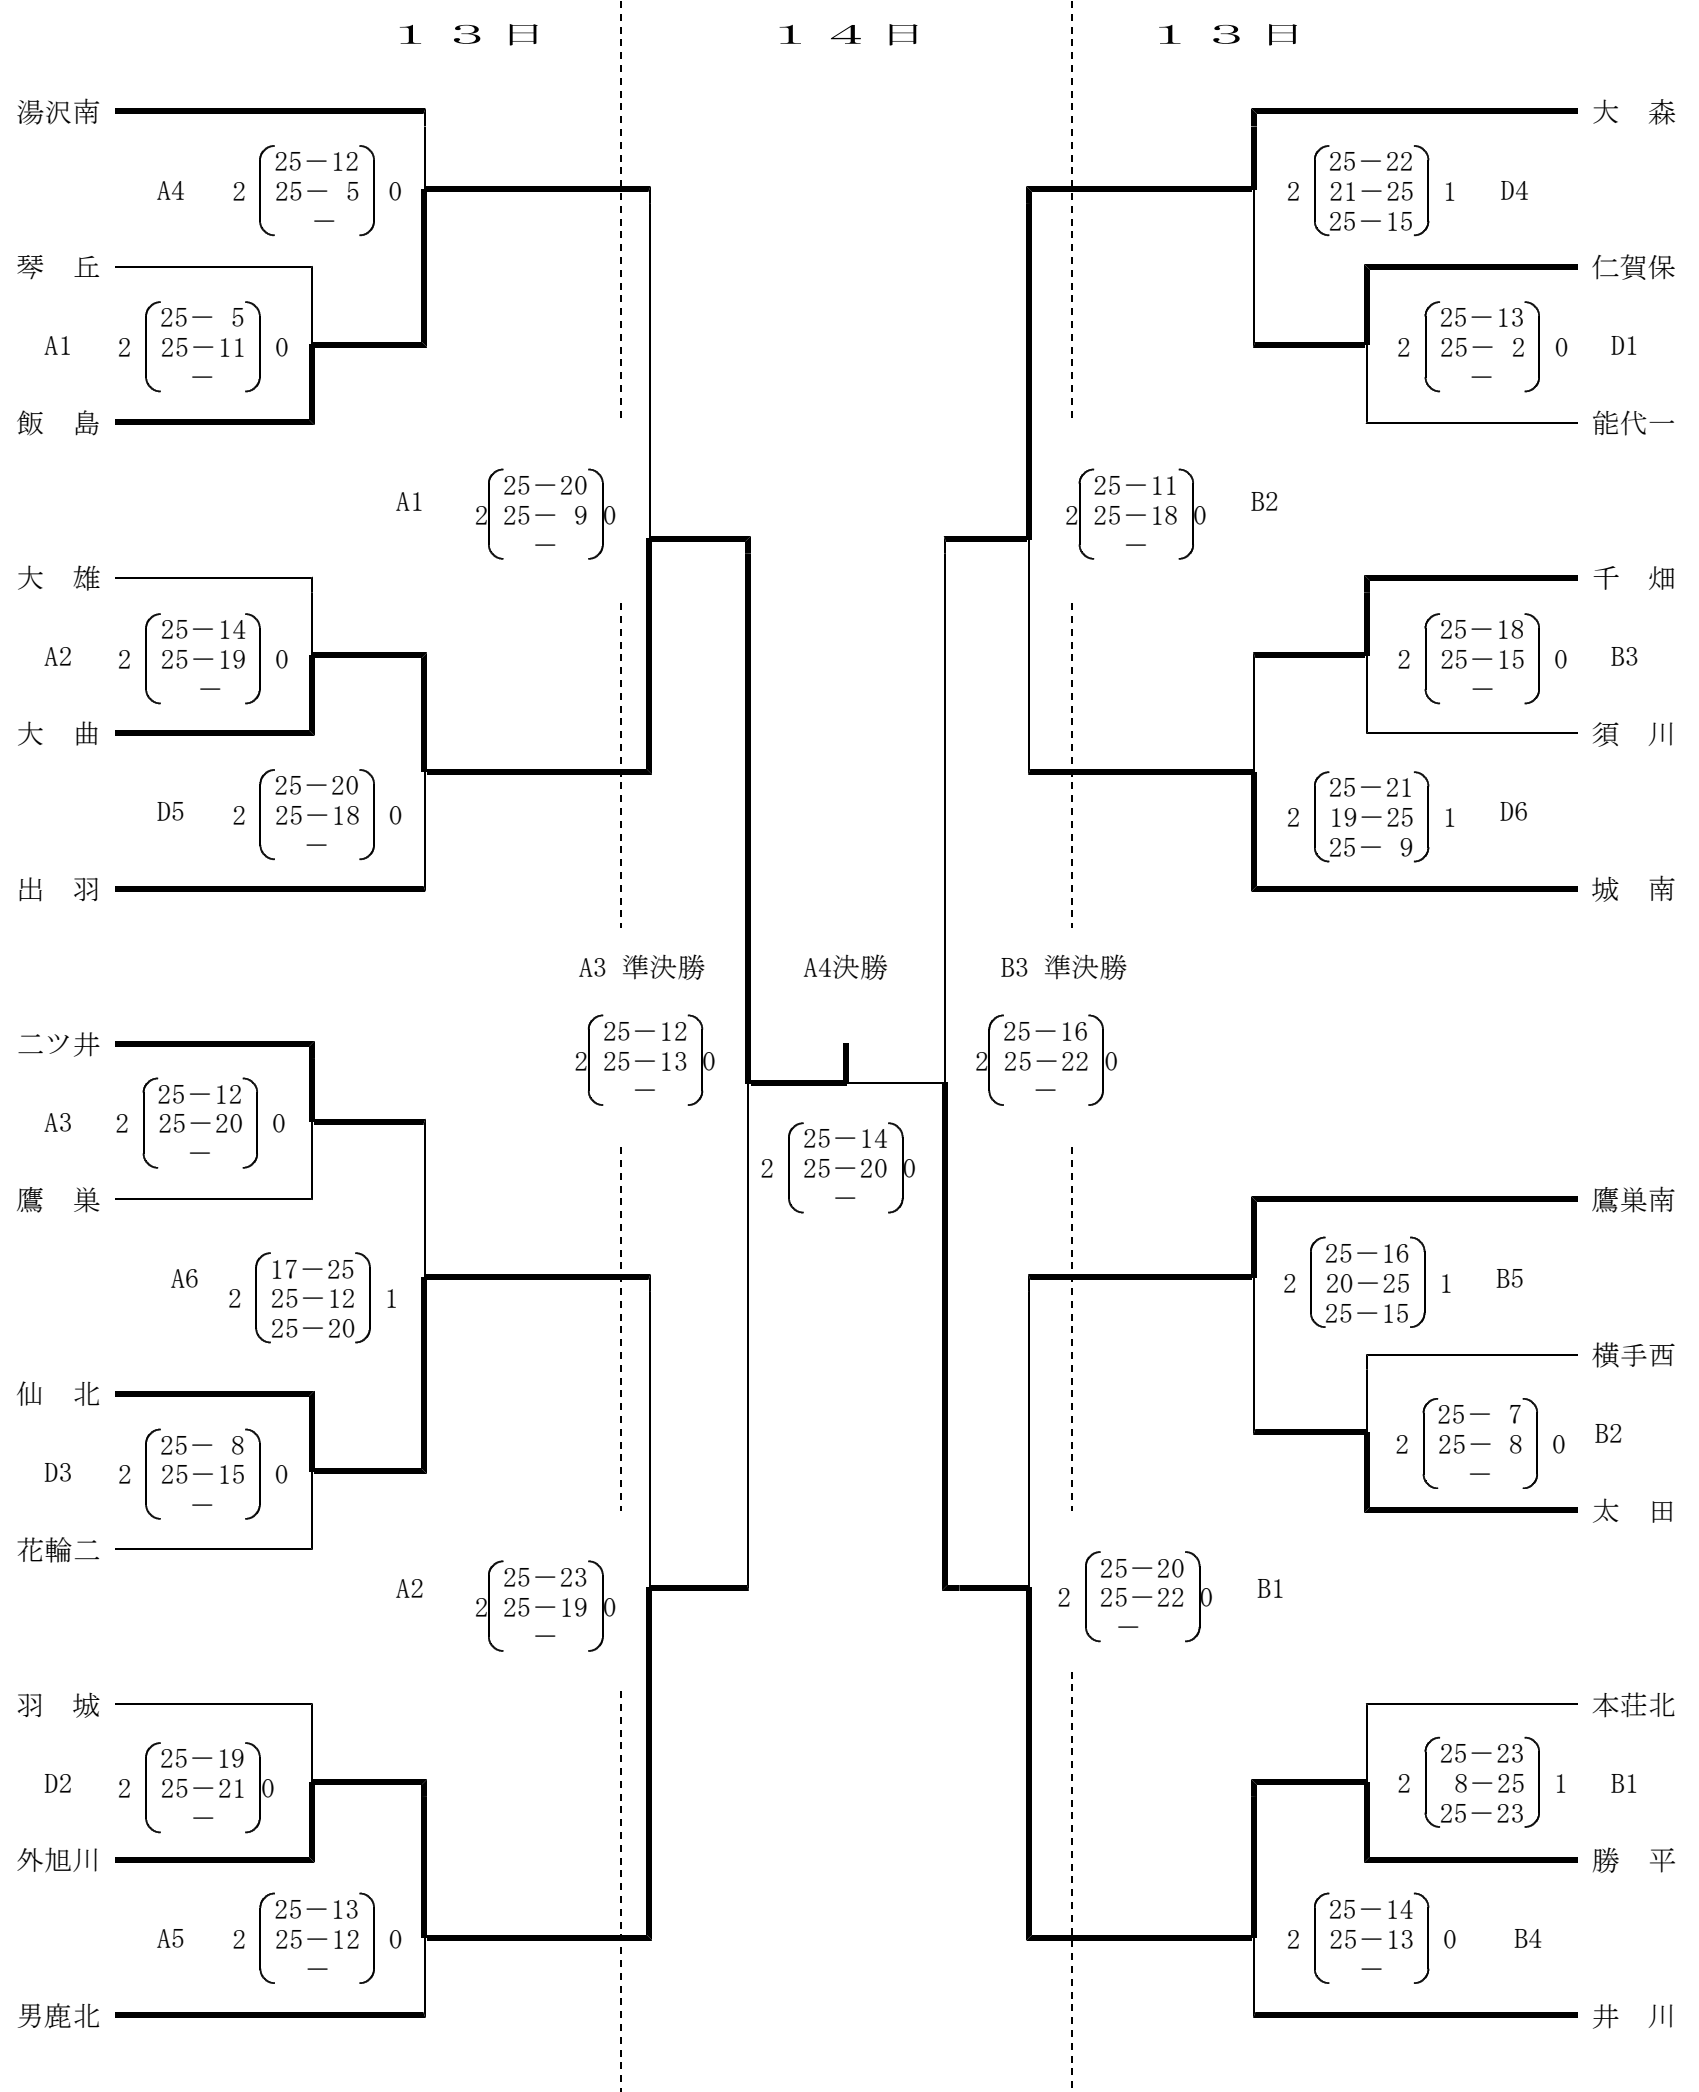

平成22年度 秋田県中学校秋季バレーボール大会組み合わせ

日 時 平成22年11月13日(土) 開会式 8:30 競技開始 9:00  
 14日(日) 競技開始 9:00 全競技終了後 閉会式  
 会 場 秋田市立体育館 ※開館時刻 7:30

女子

平成22年度 秋田県中学校秋季バレーボール大会組み合わせ

日 時 平成22年11月13日(土) 開会式 8:30 競技開始 9:00  
 14日(日) 競技開始 9:00 全競技終了後 閉会式  
 会 場 秋田市立体育館 ※開館時刻 7:30

男子