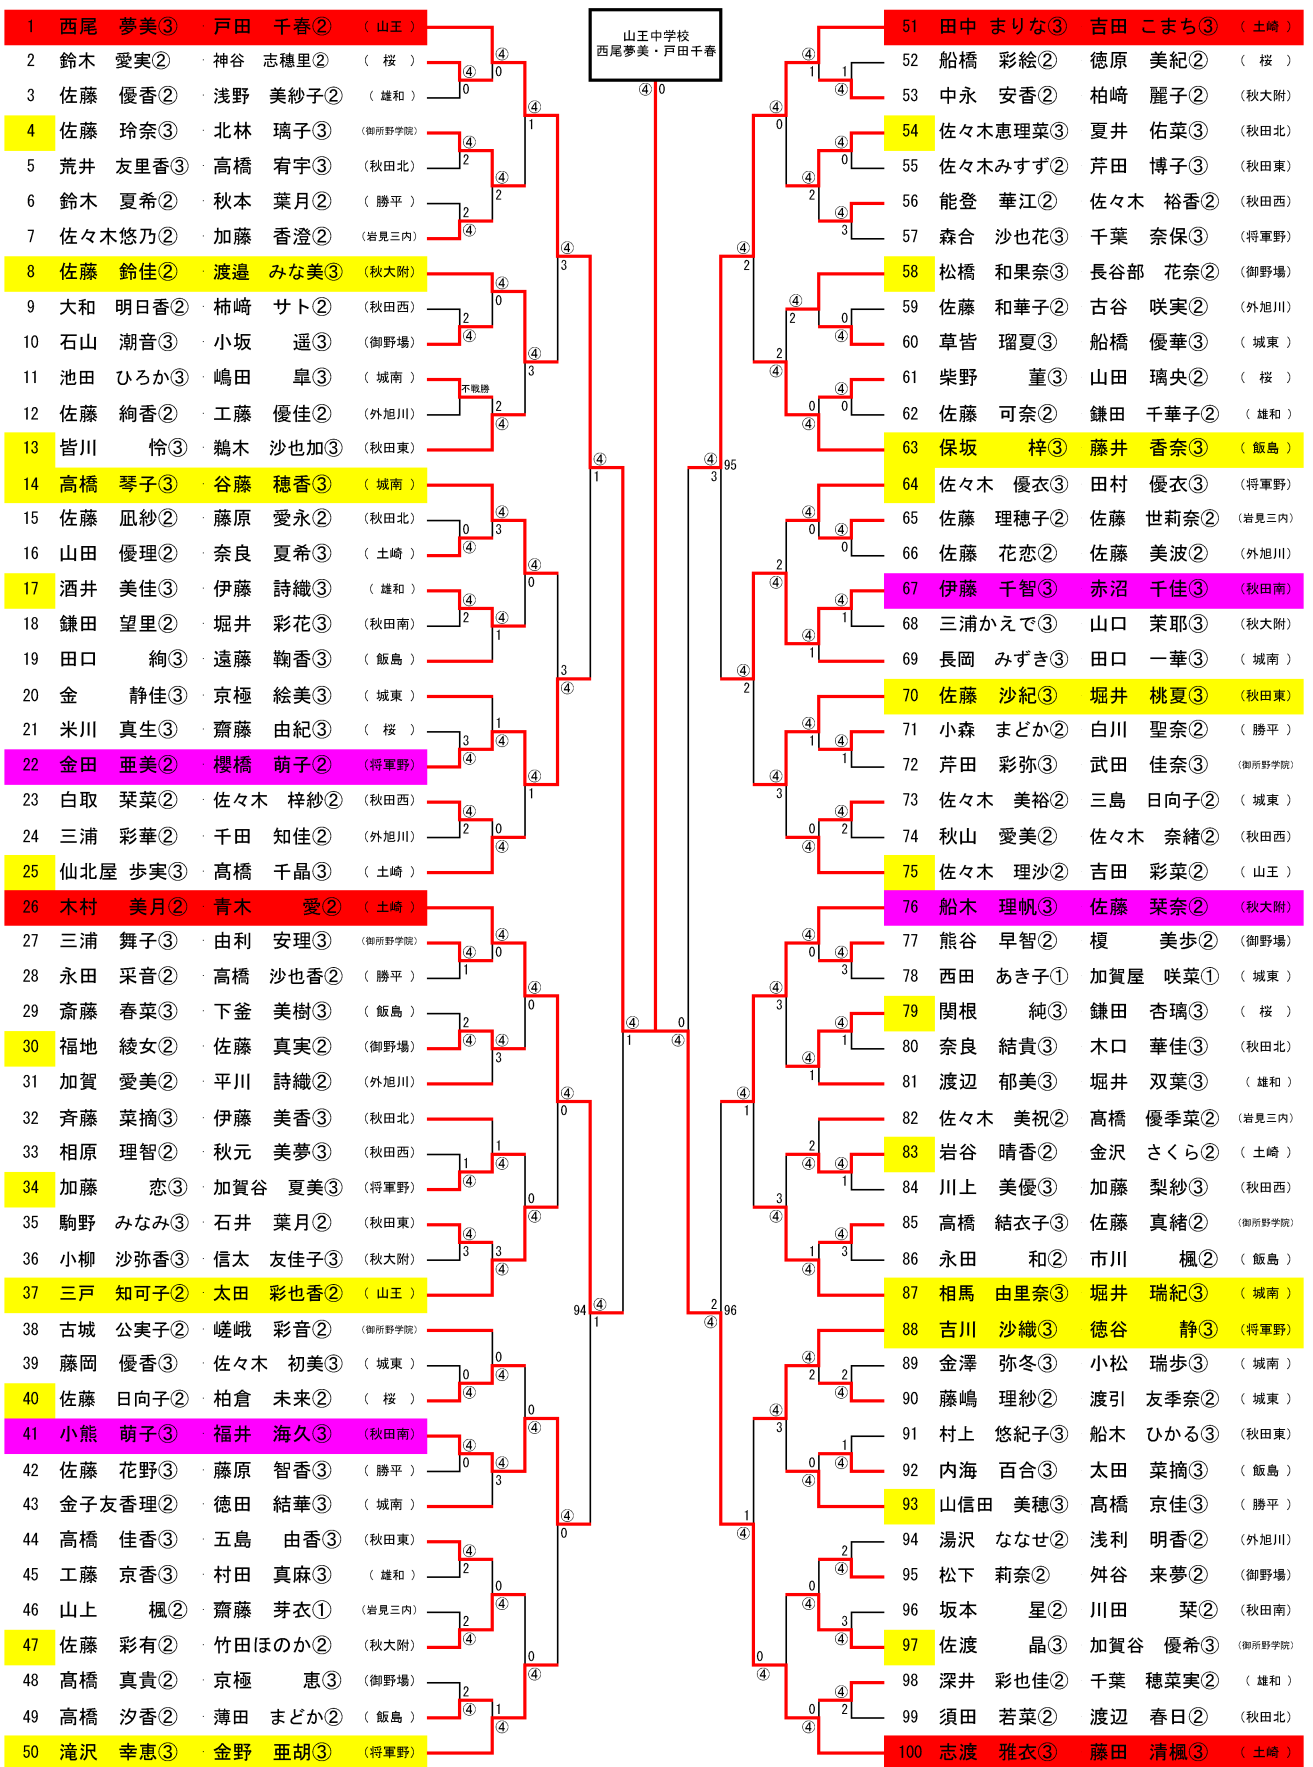

平成22年度

秋田市中総体

<女子個人戦>

個人戦 全県大会出場決定戦

- 4 佐藤 玲奈③ ・ 北林 璃子③ (御所野学院)
- 13 皆川 怜③ ・ 鶴木 沙也加③ (秋田東)

- 17 酒井 美佳③ ・ 伊藤 詩織③ (雄和)
- 25 仙北屋 歩実③ ・ 高橋 千晶③ (土崎)

- 30 福地 綾女② ・ 佐藤 真実② (御野場)
- 34 加藤 恋③ ・ 加賀谷 夏美③ (将軍野)

- 40 佐藤 日向子② ・ 柏倉 未来② (桜)
- 47 佐藤 彩有② ・ 竹田ほのか② (秋大附)