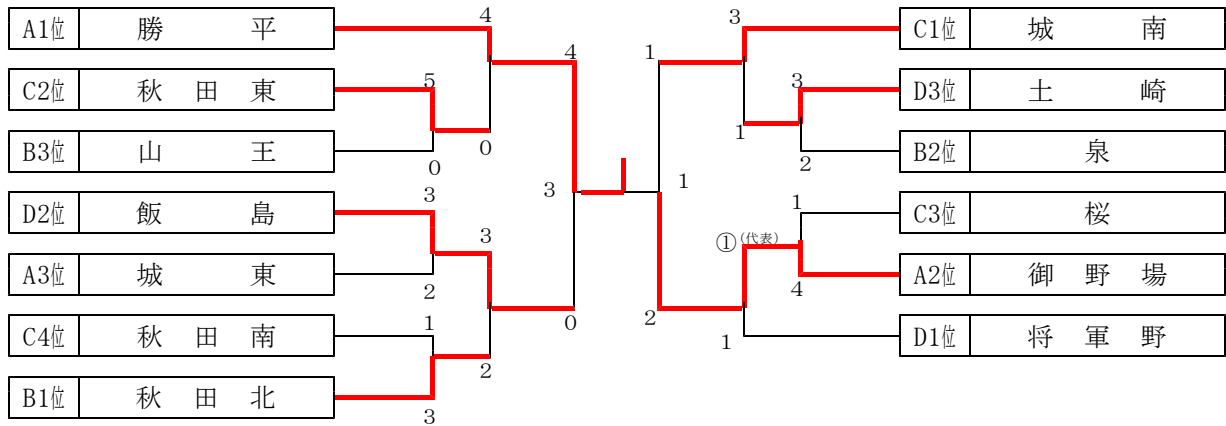

平成22年度第59回秋田市中総体柔道大会記録

男子団体戦組合せ

予選リーグ

A	1. 城東
	2. 御野場
	3. 勝平

B	4. 泉
	5. 山王
	6. 秋田北

C	7. 秋田南
	8. 秋田東
	9. 桜
	10. 城南

D	11. 飯島
	12. 土崎
	13. 将軍野

第一試合場		第二試合場	
1-1 (秋田南) 0-3	(秋田東)	2-1 (桜) 0-4	(城南)
1-2 (城東) 0-4	(御野場)	2-2 (飯島) 3-2	(土崎)
1-3 (泉) 4-0	(山王)	2-3 (秋田南) 2-3	(桜)
1-4 (御野場) 1-3	(勝平)	2-4 (秋田東) 1-2	(城南)
1-5 (山王) 1-3	(秋田北)	2-5 (土崎) 1-4	(将軍野)
1-6 (城東) 0-5	(勝平)	2-6 (秋田南) 0-5	(城南)
1-7 (泉) 1-3	(秋田北)	2-7 (秋田東) 3-2	(桜)
		2-8 (飯島) 1-4	(将軍野)

決勝トーナメント 優勝 勝平中学校 (2年ぶり2回目)

シード権決定戦

5・6位決定戦

女子団体戦組合せ

決勝トーナメント 優勝 秋田東中学校 (2年連続2回目)

シード権決定戦