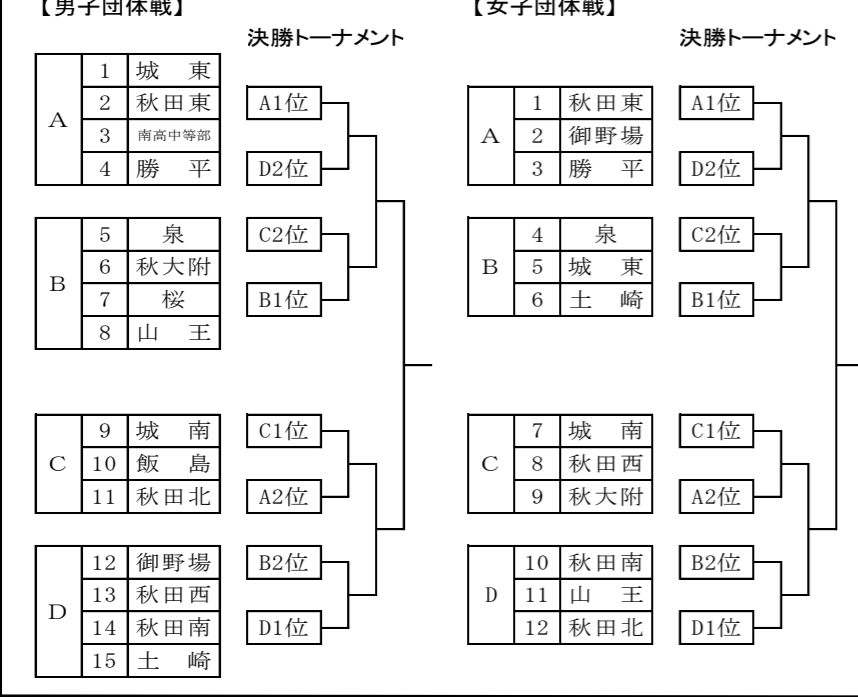

ラグビー

期日 6月18日(月)
会場 ｽﾊﾟｰｽﾌﾟﾛｼﾞｪｸﾄ'ﾄﾞﾘｰﾑﾌｨｰﾙﾄﾞ'

水泳競技

期日 6月17日(日)
会場 県立総合プール

競技順序

1 女子400m個人メドレー	決勝	9:50
2 男子400m個人メドレー	決勝	9:59
3 女子800m自由形	決勝	10:08
4 男子1500m自由形	決勝	10:23
5 女子50m自由形	タイム決勝 4組	10:48
6 男子50m自由形	タイム決勝 6組	11:00
7 女子200m背泳ぎ	決勝	11:18
8 男子200m背泳ぎ	決勝	11:23
9 女子200m平泳ぎ	決勝	11:28
10 男子200m平泳ぎ	決勝	11:33
11 女子200m自由形	決勝	11:38
12 男子200m自由形	タイム決勝 2組	11:43
13 女子200mバタフライ	決勝	11:53
14 男子200mバタフライ	決勝	11:58
15 女子4×100mメドレーリレー	決勝	12:13
16 男子4×100mメドレーリレー	決勝	12:25
～ 休 憩 ～		
17 女子400m自由形	決勝	13:20
18 男子400m自由形	決勝	13:28
19 女子100m背泳ぎ	タイム決勝 2組	13:36
20 男子100m背泳ぎ	タイム決勝 2組	13:44
21 女子100m平泳ぎ	タイム決勝 2組	13:52
22 男子100m平泳ぎ	タイム決勝 3組	14:00
23 女子100m自由形	タイム決勝 3組	14:12
24 男子100m自由形	タイム決勝 4組	14:21
25 女子100mバタフライ	決勝	14:33
26 男子100mバタフライ	決勝	14:36
27 女子200m個人メドレー	決勝	14:39
28 男子200m個人メドレー	タイム決勝 2組	14:44
29 女子4×100mフリーリレー	決勝	15:04
30 男子4×100mフリーリレー	決勝	15:16

新体操

期日 6月17日(日)
会場 CNAアリーナ★あきた(サブ)

柔道

期日 6月17日(日)・18日(月)
会場 県立武道館 柔道場

卓球

期日 6月16日(土)~18日(月)
会場 県営トレーニングセンター

バレーボール

期日 6月16日(土)~18日(月)
会場 県立体育館

剣道

期日 6月16日(土)~18日(月)
会場 県立武道館 大道場

ソフトボール

期日 6月16日(土)・17日(日)
会場 向浜野球場

ソフトテニス

期日 6月16日(土)・17日(日)
会場 県立中央公園テニスコート

団体戦 決勝リーグ

番号	学校名
A	勝平
B	御野場
C	土崎
D	泉
E	秋田北

個人戦

- ・1年生の部
- ・2年生の部
- ・無差別の部

相撲

期日 6月16日(土)
会場 県立武道館 相撲場