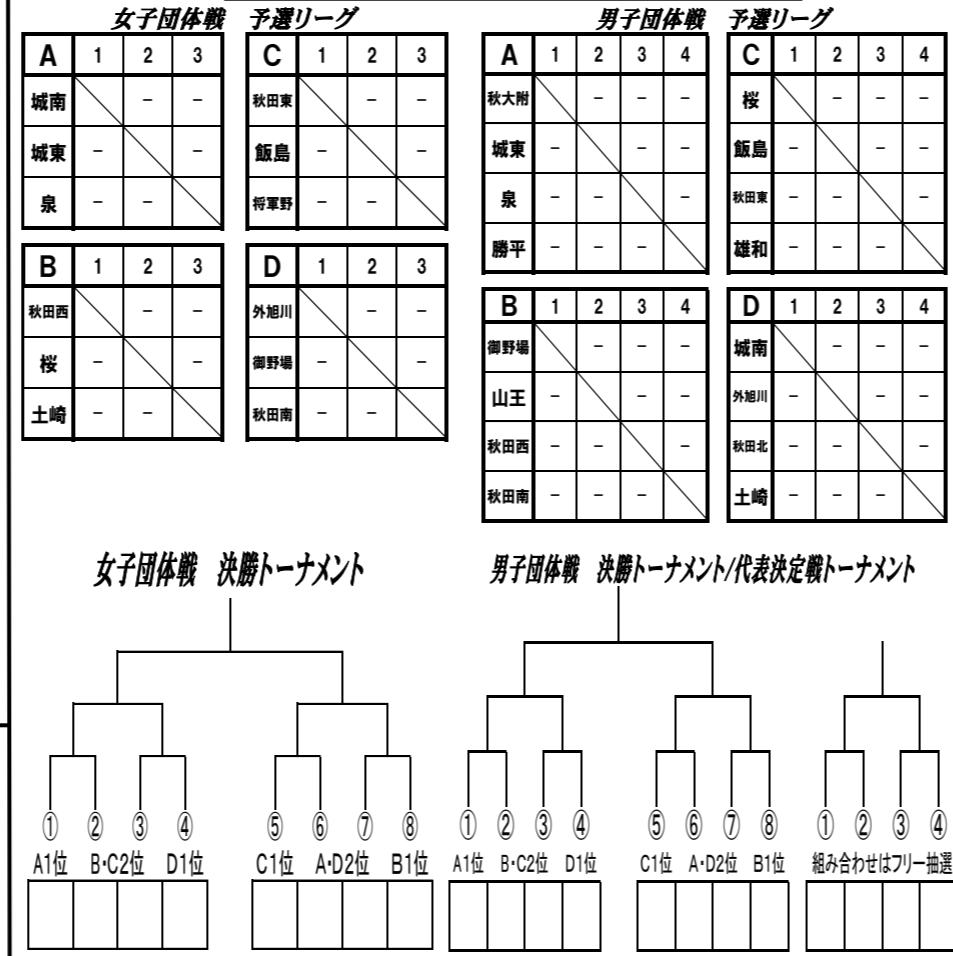

ラグビー

期日 6月18日(月)
会場 ｽﾊﾟｰｽﾌﾟﾛｼﾞｪｸﾄ'ﾄﾞﾘｰﾑﾌｨｰﾙﾄﾞ'

水泳競技

期日 6月17日(日)
会場 県立総合プール

競技順序

1 女子400m個人メドレー	決勝	9:50
2 男子400m個人メドレー	決勝	9:59
3 女子800m自由形	決勝	10:08
4 男子1500m自由形	決勝	10:23
5 女子50m自由形	タイム決勝 4組	10:48
6 男子50m自由形	タイム決勝 6組	11:00
7 女子200m背泳ぎ	決勝	11:18
8 男子200m背泳ぎ	決勝	11:23
9 女子200m平泳ぎ	決勝	11:28
10 男子200m平泳ぎ	決勝	11:33
11 女子200m自由形	決勝	11:38
12 男子200m自由形	タイム決勝 2組	11:43
13 女子200mバタフライ	決勝	11:53
14 男子200mバタフライ	決勝	11:58
15 女子4×100mメドレーリレー	決勝	12:13
16 男子4×100mメドレーリレー	決勝	12:25
～ 休 憩 ～		
17 女子400m自由形	決勝	13:20
18 男子400m自由形	決勝	13:28
19 女子100m背泳ぎ	タイム決勝 2組	13:36
20 男子100m背泳ぎ	タイム決勝 2組	13:44
21 女子100m平泳ぎ	タイム決勝 2組	13:52
22 男子100m平泳ぎ	タイム決勝 3組	14:00
23 女子100m自由形	タイム決勝 3組	14:12
24 男子100m自由形	タイム決勝 4組	14:21
25 女子100mバタフライ	決勝	14:33
26 男子100mバタフライ	決勝	14:36
27 女子200m個人メドレー	決勝	14:39
28 男子200m個人メドレー	タイム決勝 2組	14:44
29 女子4×100mフリーリレー	決勝	15:04
30 男子4×100mフリーリレー	決勝	15:16

新体操

期日 6月17日(日)
会場 CNAアリーナ★あきた(サブ)

柔道

期日 6月17日(日)・18日(月)
会場 県立武道館 柔道場

卓球

期日 6月16日(土)~18日(月)
会場 県営トレーニングセンター

バレーボール

期日 6月16日(土)~18日(月)
会場 県立体育館

剣道

期日 6月16日(土)~18日(月)
会場 県立武道館 大道場

ソフトボール

期日 6月16日(土)・17日(日)
会場 向浜野球場

ソフトテニス

期日 6月16日(土)・17日(日)
会場 県立中央公園テニスコート

団体戦 決勝リーグ

番号	学校名
A	勝平
B	御野場
C	土崎
D	泉
E	秋田北

個人戦

- ・1年生の部
- ・2年生の部
- ・無差別の部

相撲

期日 6月16日(土)
会場 県立武道館 相撲場