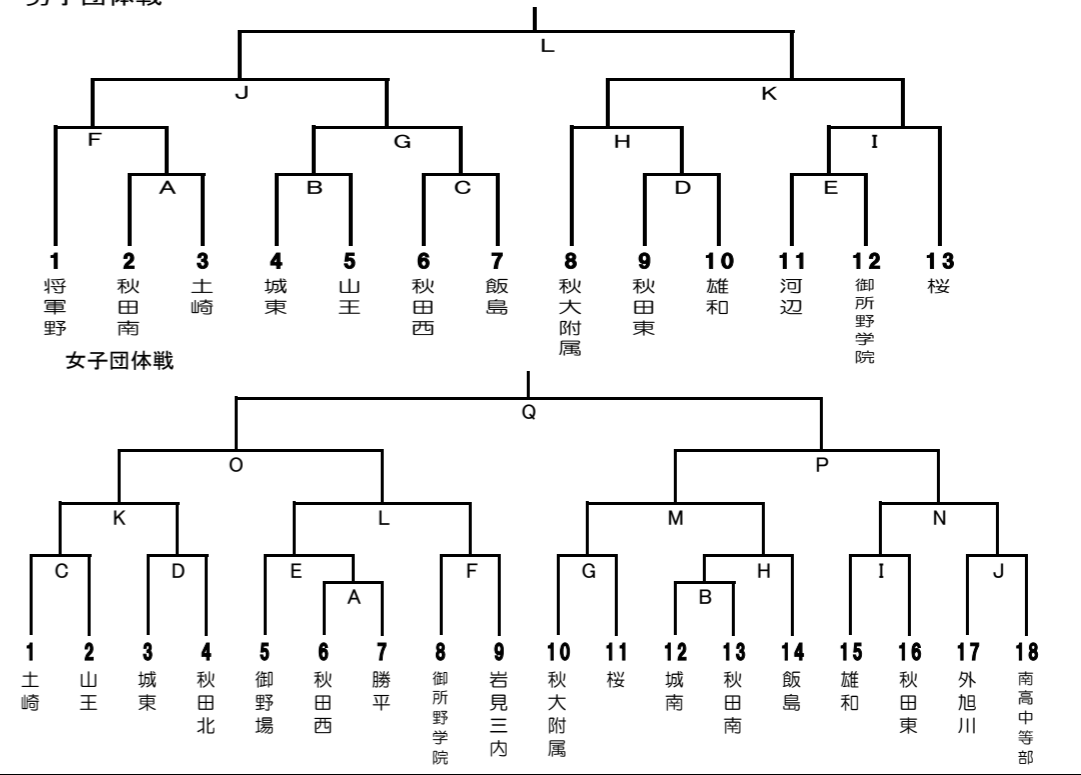

剣道

期日 6月16日(土)~18日(月)
会場 県立武道館 大道場

ソフトボール

期日 6月16日(土)・17日(日)
会場 向浜野球場

ソフトテニス

期日 6月16日(土)・17日(日)
会場 県立中央公園テニスコート

団体戦 決勝リーグ

番号	学校名
A	勝平
B	御野場
C	土崎
D	泉
E	秋田北

個人戦

- ・1年生の部
- ・2年生の部
- ・無差別の部

相撲

期日 6月16日(土)
会場 県立武道館 相撲場