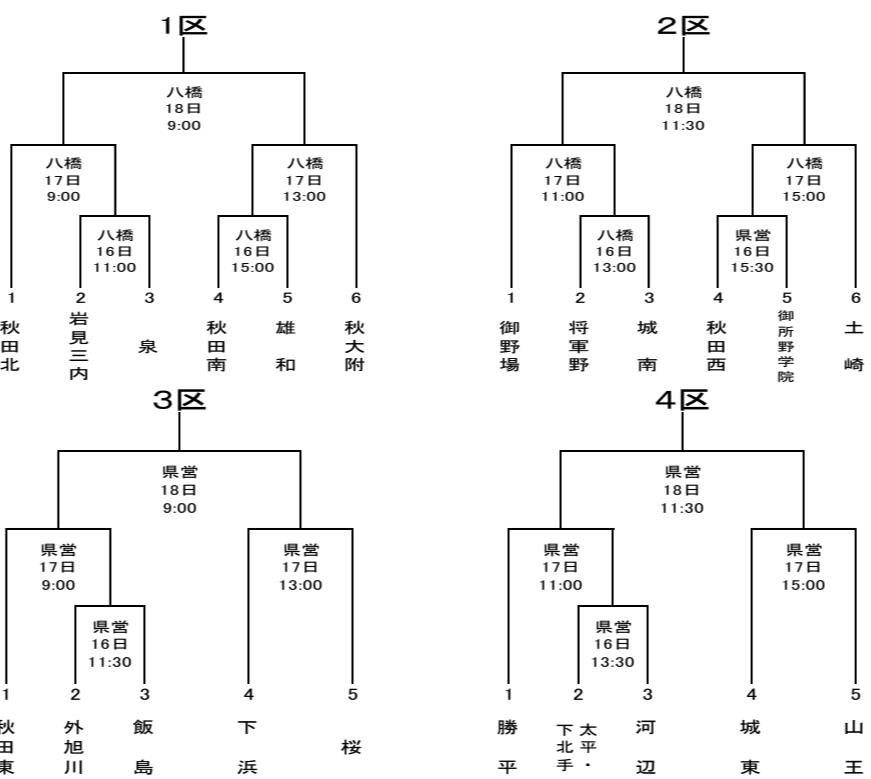

バスケットボール

期日 6月16日(土)～18日(月)
会場 CNAアリーナ★あきた

◎試合開始時間
6月16日(土) 6月17日(日) 6月18日(月)
① 10:15～ ① 9:00～ ① 9:00～
② 11:30～ ② 10:20～ ② 10:20～
③ 12:45～ ③ 11:40～
④ 14:00～ ④ 13:00～
⑤ 15:15～ ⑤ 14:20～ 閉会式
⑥ 16:30～ ⑥ 15:40～ 11:40～

サッカー

期日 6月16日(土)～18日(月)
会場 ｽﾊﾟｰｽﾌﾟﾛｼﾞｪｸﾄ'ﾄﾞﾘｰﾑﾌｨｰﾙﾄﾞ' (16日～17日)
あきぎんスタジアム (16日～18日)

軟式野球

期日 6月16日(土)～18日(月)
会場 さきがけ八橋球場・県営野球場

体操競技

期日 6月16日(土)・17日(日)
会場 泉中学校体育館

《男子個人 出場校》
勝平・飯島・土崎・御野場
・御所野学院
《女子団体 出場校》
泉
《女子個人 出場校》
泉・桜・山王・秋大附