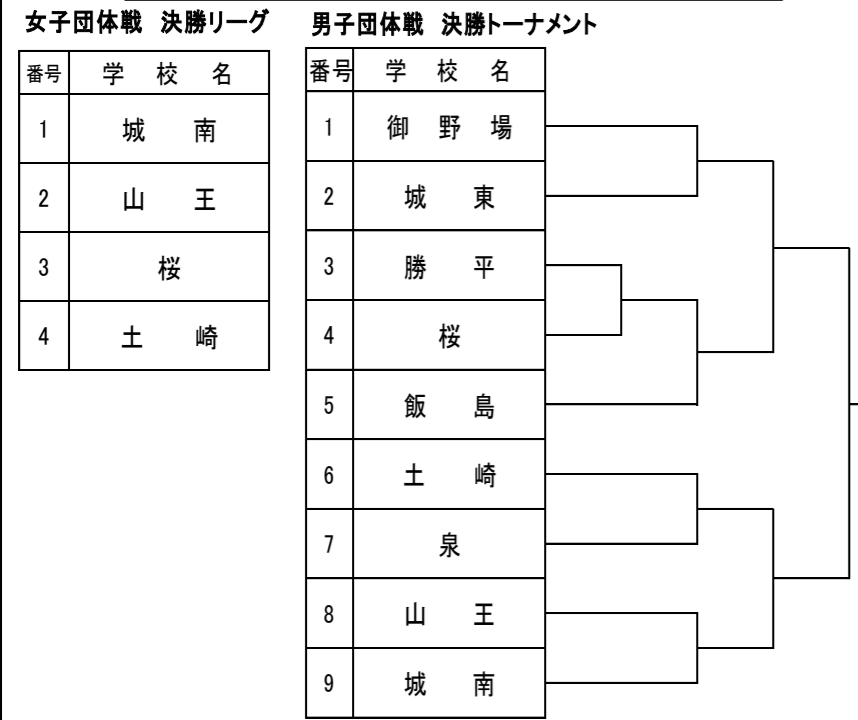

サッカー

期日 6月16日(土)～18日(月)
会場 ｽﾊﾟｰｽﾌﾟﾛｼﾞｪｸﾄ'ﾄﾞﾘｰﾑﾌｨｰﾙﾄﾞ' (16日～17日)
あきぎんスタジアム (16日～18日)

軟式野球

期日 6月16日(土)～18日(月)
会場 さきがけ八橋球場・県営野球場

体操競技

期日 6月16日(土)・17日(日)
会場 泉中学校体育館

《男子個人 出場校》
勝平・飯島・土崎・御野場
・御所野学院
《女子団体 出場校》
泉
《女子個人 出場校》
泉・桜・山王・秋大附

ラグビー

期日 6月18日(月)
会場 ｽﾊﾟｰｽﾌﾟﾛｼﾞｪｸﾄ'ﾄﾞﾘｰﾑﾌｨｰﾙﾄﾞ'

水泳競技

期日 6月17日(日)
会場 県立総合プール

競技順序

1 女子400m個人メドレー	決勝	9:50
2 男子400m個人メドレー	決勝	9:59
3 女子800m自由形	決勝	10:08
4 男子1500m自由形	決勝	10:23
5 女子50m自由形	タイム決勝 4組	10:48
6 男子50m自由形	タイム決勝 6組	11:00
7 女子200m背泳ぎ	決勝	11:18
8 男子200m背泳ぎ	決勝	11:23
9 女子200m平泳ぎ	決勝	11:28
10 男子200m平泳ぎ	決勝	11:33
11 女子200m自由形	決勝	11:38
12 男子200m自由形	タイム決勝 2組	11:43
13 女子200mバタフライ	決勝	11:53
14 男子200mバタフライ	決勝	11:58
15 女子4×100mメドレーリレー	決勝	12:13
16 男子4×100mメドレーリレー	決勝	12:25
～ 休 憩 ～		
17 女子400m自由形	決勝	13:20
18 男子400m自由形	決勝	13:28
19 女子100m背泳ぎ	タイム決勝 2組	13:36
20 男子100m背泳ぎ	タイム決勝 2組	13:44
21 女子100m平泳ぎ	タイム決勝 2組	13:52
22 男子100m平泳ぎ	タイム決勝 3組	14:00
23 女子100m自由形	タイム決勝 3組	14:12
24 男子100m自由形	タイム決勝 4組	14:21
25 女子100mバタフライ	決勝	14:33
26 男子100mバタフライ	決勝	14:36
27 女子200m個人メドレー	決勝	14:39
28 男子200m個人メドレー	タイム決勝 2組	14:44
29 女子4×100mフリーリレー	決勝	15:04
30 男子4×100mフリーリレー	決勝	15:16

新体操

期日 6月17日(日)
会場 CNAアリーナ★あきた(サブ)

柔道

期日 6月17日(日)・18日(月)
会場 県立武道館 柔道場

卓球

期日 6月16日(土)~18日(月)
会場 県営トレーニングセンター

バレーボール

期日 6月16日(土)~18日(月)
会場 県立体育館

剣道

期日 6月16日(土)~18日(月)
会場 県立武道館 大道場

ソフトボール

期日 6月16日(土)・17日(日)
会場 向浜野球場

ソフトテニス

期日 6月16日(土)・17日(日)
会場 県立中央公園テニスコート

団体戦 決勝リーグ

番号	学校名
A	勝平
B	御野場
C	土崎
D	泉
E	秋田北