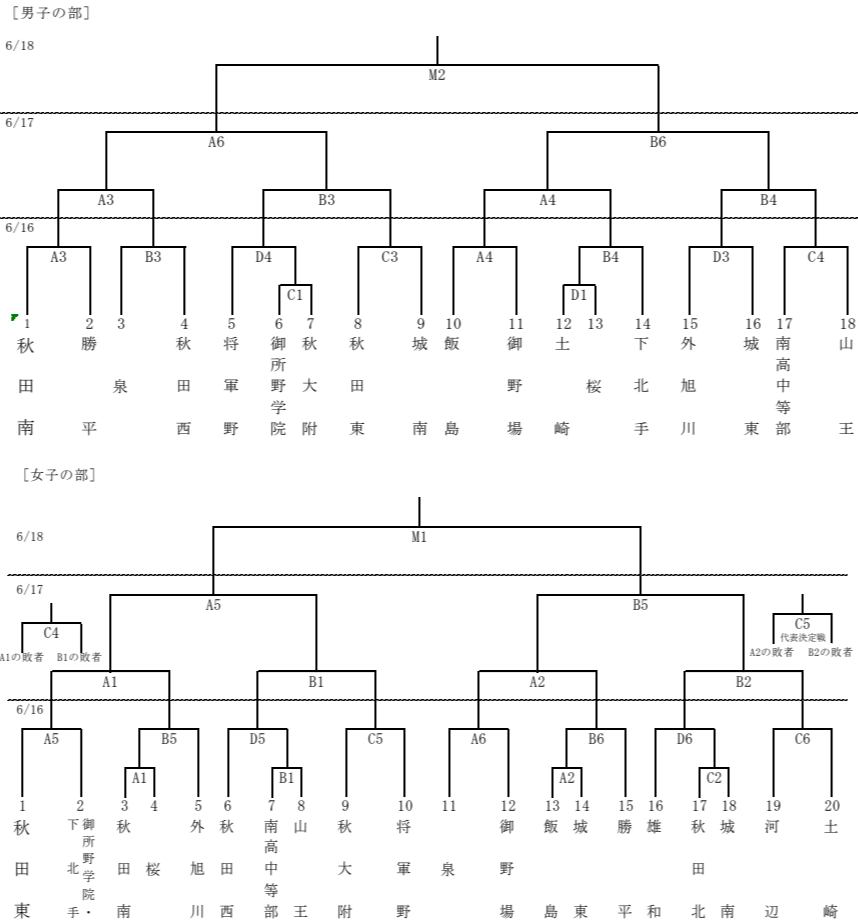

バスケットボール

期日 6月16日(土)～18日(月)
会場 CNAアリーナ★あきた

◎試合開始時間
6月16日(土) 6月17日(日) 6月18日(月)
① 10:15～ ① 9:00～ ① 9:00～
② 11:30～ ② 10:20～ ② 10:20～
③ 12:45～ ③ 11:40～
④ 14:00～ ④ 13:00～
⑤ 15:15～ ⑤ 14:20～ 閉会式
⑥ 16:30～ ⑥ 15:40～ 11:40～