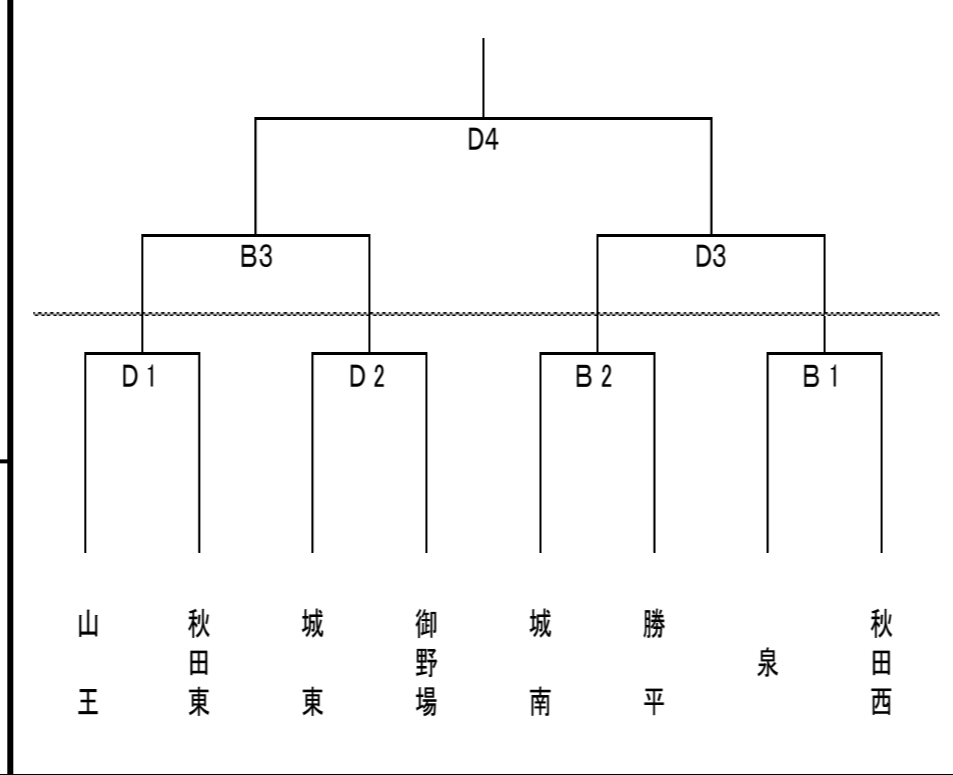

ラグビー

期日 6月18日(月)
会場 ｽﾊﾟｰｽﾌﾟﾛｼﾞｪｸﾄ'ﾄﾞﾘｰﾑﾌｨｰﾙﾄﾞ'

水泳競技

期日 6月17日(日)
会場 県立総合プール

競技順序

1 女子400m個人メドレー	決勝	9:50
2 男子400m個人メドレー	決勝	9:59
3 女子800m自由形	決勝	10:08
4 男子1500m自由形	決勝	10:23
5 女子50m自由形	タイム決勝 4組	10:48
6 男子50m自由形	タイム決勝 6組	11:00
7 女子200m背泳ぎ	決勝	11:18
8 男子200m背泳ぎ	決勝	11:23
9 女子200m平泳ぎ	決勝	11:28
10 男子200m平泳ぎ	決勝	11:33
11 女子200m自由形	決勝	11:38
12 男子200m自由形	タイム決勝 2組	11:43
13 女子200mバタフライ	決勝	11:53
14 男子200mバタフライ	決勝	11:58
15 女子4×100mメドレーリレー	決勝	12:13
16 男子4×100mメドレーリレー	決勝	12:25
～ 休 憩 ～		
17 女子400m自由形	決勝	13:20
18 男子400m自由形	決勝	13:28
19 女子100m背泳ぎ	タイム決勝 2組	13:36
20 男子100m背泳ぎ	タイム決勝 2組	13:44
21 女子100m平泳ぎ	タイム決勝 2組	13:52
22 男子100m平泳ぎ	タイム決勝 3組	14:00
23 女子100m自由形	タイム決勝 3組	14:12
24 男子100m自由形	タイム決勝 4組	14:21
25 女子100mバタフライ	決勝	14:33
26 男子100mバタフライ	決勝	14:36
27 女子200m個人メドレー	決勝	14:39
28 男子200m個人メドレー	タイム決勝 2組	14:44
29 女子4×100mフリーリレー	決勝	15:04
30 男子4×100mフリーリレー	決勝	15:16

新体操

期日 6月17日(日)
会場 CNAアリーナ★あきた(サブ)

柔道

期日 6月17日(日)・18日(月)
会場 県立武道館 柔道場

卓球

期日 6月16日(土)~18日(月)
会場 県営トレーニングセンター

バレーボール

期日 6月16日(土)~18日(月)
会場 県立体育館

剣道

期日 6月16日(土)~18日(月)
会場 県立武道館 大道場

ソフトボール

期日 6月16日(土)・17日(日)
会場 向浜野球場

ソフトテニス

期日 6月16日(土)・17日(日)
会場 県立中央公園テニスコート

団体戦 決勝リーグ

番号	学校名
A	勝平
B	御野場
C	土崎
D	泉
E	秋田北

個人戦

- ・1年生の部
- ・2年生の部
- ・無差別の部

相撲

期日 6月16日(土)
会場 県立武道館 相撲場