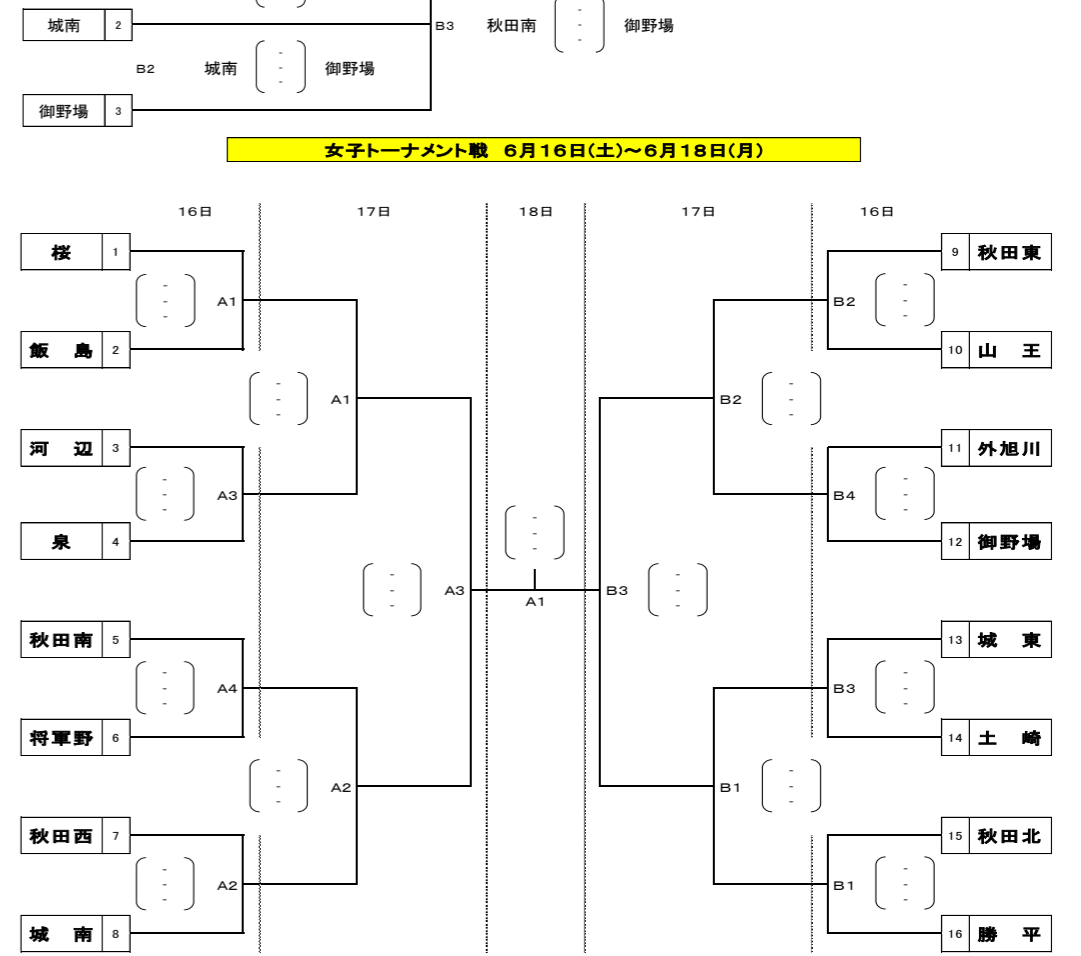

ラグビー

期日 6月18日(月)
会場 ｽﾊﾟｰｽﾌﾟﾛｼﾞｪｸﾄ'ﾄﾞﾘｰﾑﾌｨｰﾙﾄﾞ'

水泳競技

期日 6月17日(日)
会場 県立総合プール

競技順序

1 女子400m個人メドレー	決勝	9:50
2 男子400m個人メドレー	決勝	9:59
3 女子800m自由形	決勝	10:08
4 男子1500m自由形	決勝	10:23
5 女子50m自由形	タイム決勝 4組	10:48
6 男子50m自由形	タイム決勝 6組	11:00
7 女子200m背泳ぎ	決勝	11:18
8 男子200m背泳ぎ	決勝	11:23
9 女子200m平泳ぎ	決勝	11:28
10 男子200m平泳ぎ	決勝	11:33
11 女子200m自由形	決勝	11:38
12 男子200m自由形	タイム決勝 2組	11:43
13 女子200mバタフライ	決勝	11:53
14 男子200mバタフライ	決勝	11:58
15 女子4×100mメドレーリレー	決勝	12:13
16 男子4×100mメドレーリレー	決勝	12:25
～ 休 憩 ～		
17 女子400m自由形	決勝	13:20
18 男子400m自由形	決勝	13:28
19 女子100m背泳ぎ	タイム決勝 2組	13:36
20 男子100m背泳ぎ	タイム決勝 2組	13:44
21 女子100m平泳ぎ	タイム決勝 2組	13:52
22 男子100m平泳ぎ	タイム決勝 3組	14:00
23 女子100m自由形	タイム決勝 3組	14:12
24 男子100m自由形	タイム決勝 4組	14:21
25 女子100mバタフライ	決勝	14:33
26 男子100mバタフライ	決勝	14:36
27 女子200m個人メドレー	決勝	14:39
28 男子200m個人メドレー	タイム決勝 2組	14:44
29 女子4×100mフリーリレー	決勝	15:04
30 男子4×100mフリーリレー	決勝	15:16

新体操

期日 6月17日(日)
会場 CNAアリーナ★あきた(サブ)

柔道

期日 6月17日(日)・18日(月)
会場 県立武道館 柔道場

卓球

期日 6月16日(土)~18日(月)
会場 県営トレーニングセンター

バレーボール

期日 6月16日(土)~18日(月)
会場 県立体育館

剣道

期日 6月16日(土)~18日(月)
会場 県立武道館 大道場

ソフトボール

期日 6月16日(土)・17日(日)
会場 向浜野球場

ソフトテニス

期日 6月16日(土)・17日(日)
会場 県立中央公園テニスコート

団体戦 決勝リーグ

番号	学校名
A	勝平
B	御野場
C	土崎
D	泉
E	秋田北

個人戦

- ・1年生の部
- ・2年生の部
- ・無差別の部

相撲

期日 6月16日(土)
会場 県立武道館 相撲場