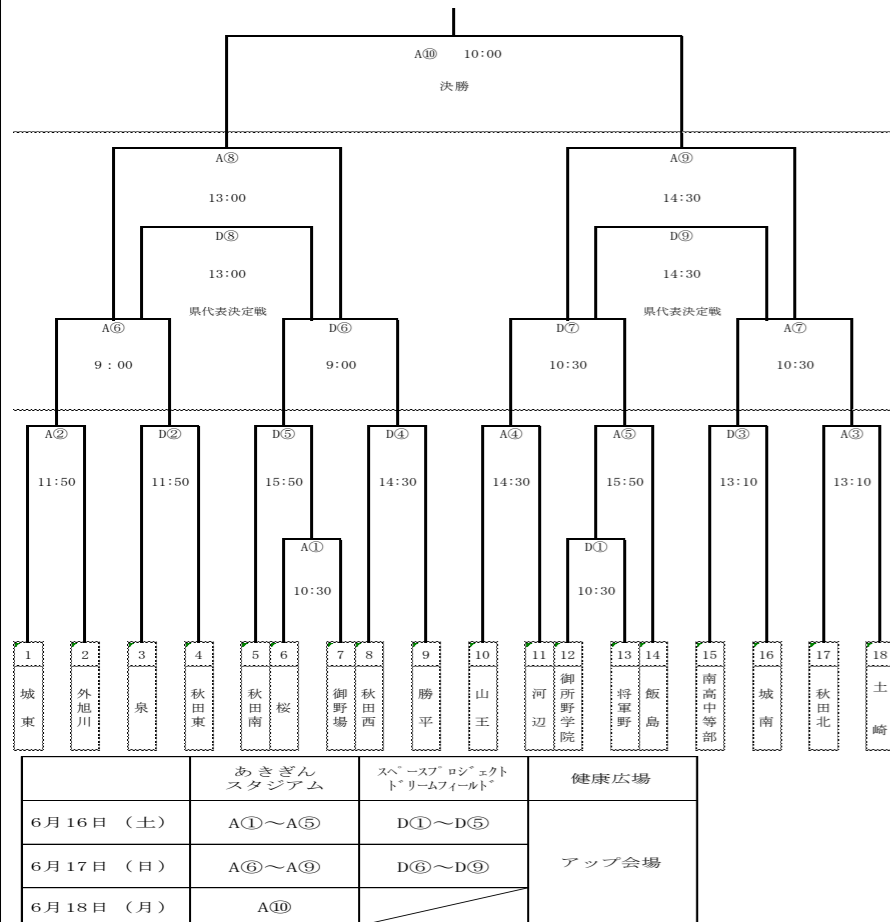

バスケットボール

期日 6月16日(土)～18日(月)
会場 CNAアリーナ★あきた

◎試合開始時間
6月16日(土) 6月17日(日) 6月18日(月)
① 10:15～ ① 9:00～ ① 9:00～
② 11:30～ ② 10:20～ ② 10:20～
③ 12:45～ ③ 11:40～
④ 14:00～ ④ 13:00～
⑤ 15:15～ ⑤ 14:20～ 閉会式
⑥ 16:30～ ⑥ 15:40～ 11:40～

サッカー

期日 6月16日(土)～18日(月)
会場 ｽﾊﾟｰｽﾌﾟﾛｼﾞｪｸﾄ'ﾄﾞﾘｰﾑﾌｨｰﾙﾄﾞ' (16日～17日)
あきぎんスタジアム (16日～18日)

軟式野球

期日 6月16日(土)～18日(月)
会場 さきがけ八橋球場・県営野球場

体操競技

期日 6月16日(土)・17日(日)
会場 泉中学校体育館

《男子個人 出場校》
勝平・飯島・土崎・御野場
・御所野学院
《女子団体 出場校》
泉
《女子個人 出場校》
泉・桜・山王・秋大附

ラグビー

期日 6月18日(月)
会場 ｽﾊﾟｰｽﾌﾟﾛｼﾞｪｸﾄ'ﾄﾞﾘｰﾑﾌｨｰﾙﾄﾞ'

水泳競技

期日 6月17日(日)
会場 県立総合プール

競技順序

1 女子400m個人メドレー	決勝	9:50
2 男子400m個人メドレー	決勝	9:59
3 女子800m自由形	決勝	10:08
4 男子1500m自由形	決勝	10:23
5 女子50m自由形	タイム決勝 4組	10:48
6 男子50m自由形	タイム決勝 6組	11:00
7 女子200m背泳ぎ	決勝	11:18
8 男子200m背泳ぎ	決勝	11:23
9 女子200m平泳ぎ	決勝	11:28
10 男子200m平泳ぎ	決勝	11:33
11 女子200m自由形	決勝	11:38
12 男子200m自由形	タイム決勝 2組	11:43
13 女子200mバタフライ	決勝	11:53
14 男子200mバタフライ	決勝	11:58
15 女子4×100mメドレーリレー	決勝	12:13
16 男子4×100mメドレーリレー	決勝	12:25
～ 休 憩 ～		
17 女子400m自由形	決勝	13:20
18 男子400m自由形	決勝	13:28
19 女子100m背泳ぎ	タイム決勝 2組	13:36
20 男子100m背泳ぎ	タイム決勝 2組	13:44
21 女子100m平泳ぎ	タイム決勝 2組	13:52
22 男子100m平泳ぎ	タイム決勝 3組	14:00
23 女子100m自由形	タイム決勝 3組	14:12
24 男子100m自由形	タイム決勝 4組	14:21
25 女子100mバタフライ	決勝	14:33
26 男子100mバタフライ	決勝	14:36
27 女子200m個人メドレー	決勝	14:39
28 男子200m個人メドレー	タイム決勝 2組	14:44
29 女子4×100mフリーリレー	決勝	15:04
30 男子4×100mフリーリレー	決勝	15:16