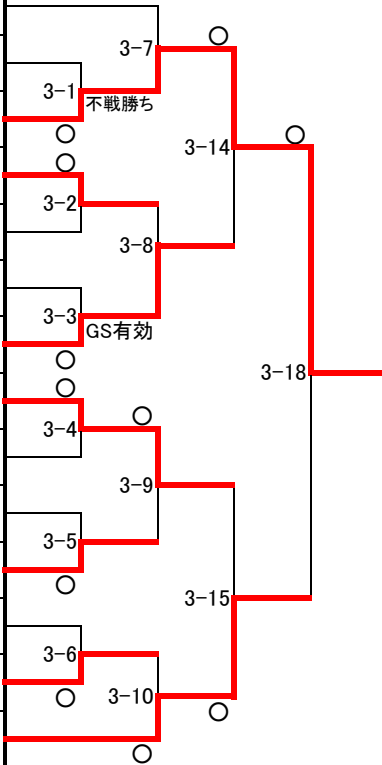

女子個人戦 44kg級

第1試合場

番号	選手名	学校名	地区名
1	田森比奈子	東雲中学校	能代
2	遠藤真由	飯島中学校	秋田
3	佐々木都	神代中学校	大曲仙北
4	遠藤千広	平鹿中学校	横手
5	伊藤紗菜	秋田東中学校	秋田
6	成田彩夏	大館東中学校	大館北秋田
7	武井楓	男鹿東中学校	男鹿
8	茂木なるみ	矢島中学校	本荘由利
9	櫻庭千栄	天王中学校	潟上・南秋
10	土門華音	本荘東中学校	本荘由利
11	半田和	平鹿中学校	横手
12	畠山紗英	羽城中学校	潟上・南秋
13	鈴木花奈	桜中学校	秋田
14	進藤百香	協和中学校	大曲仙北
15	佐藤琴音	大館第一中学校	大館北秋田
16	成田侑加	二ツ井中学校	能代
17	松橋周	城東中学校	秋田
18	小沼美沙樹	井川中学校	潟上・南秋

女子個人戦 48kg級

第2試合場

番号	選手名	学校名	地区名
1	奈良 和	天王南 中学校	潟上・南秋
2	伊藤 初美	御野場 中学校	秋田
3	星野 美月	城東 中学校	秋田
4	柴田 みなみ	平鹿 中学校	横手
5	鷹照 枝甫	本荘南 中学校	本荘由利
6	今野 ちあき	秋大附 中学校	秋田
7	佐藤 美咲	大館第一 中学校	大館北秋田
8	丸井 涼	大館東 中学校	大館北秋田
9	佐藤 聖華	将軍野 中学校	秋田
10	内藤 五月	秋田北 中学校	秋田
11	木村 彩花	本荘北 中学校	本荘由利
12	佐藤 稔	桜 中学校	秋田
13	五十嵐 瑠美花	本荘北 中学校	本荘由利
14	藤原 温美	大曲 中学校	大曲仙北
15	榊原 榊穂	大館第一 中学校	大館北秋田
16	高橋 怜奈	城東 中学校	秋田
17	高野 真帆	城東 中学校	秋田
18	小笠原 佑希	羽城 中学校	潟上・南秋

女子個人戦 52kg級

第3試合場

番号	選手名	学校名	地区名
1	安田 莉奈	秋田北中学校	秋田
2	宇佐美 花菜	秋田東中学校	秋田
3	長沼 菜月	大曲中学校	大曲仙北
4	渡辺 菜々	勝平中学校	秋田
5	安東 希	飯島中学校	秋田
6	鈴木 琴乃	羽城中学校	潟上・南秋
7	鈴木 みのり	勝平中学校	秋田
8	石澤 真奈	湯沢南中学校	湯沢雄勝
9	大原 由奈	飯島中学校	秋田
10	工藤 優花	秋田東中学校	秋田
11	佐藤 里桜	本荘北中学校	本荘由利
12	畠山 彬	花輪第一中学校	鹿角
13	高橋 夏海	桜中学校	秋田
14	菅原 千聖	羽城中学校	潟上・南秋