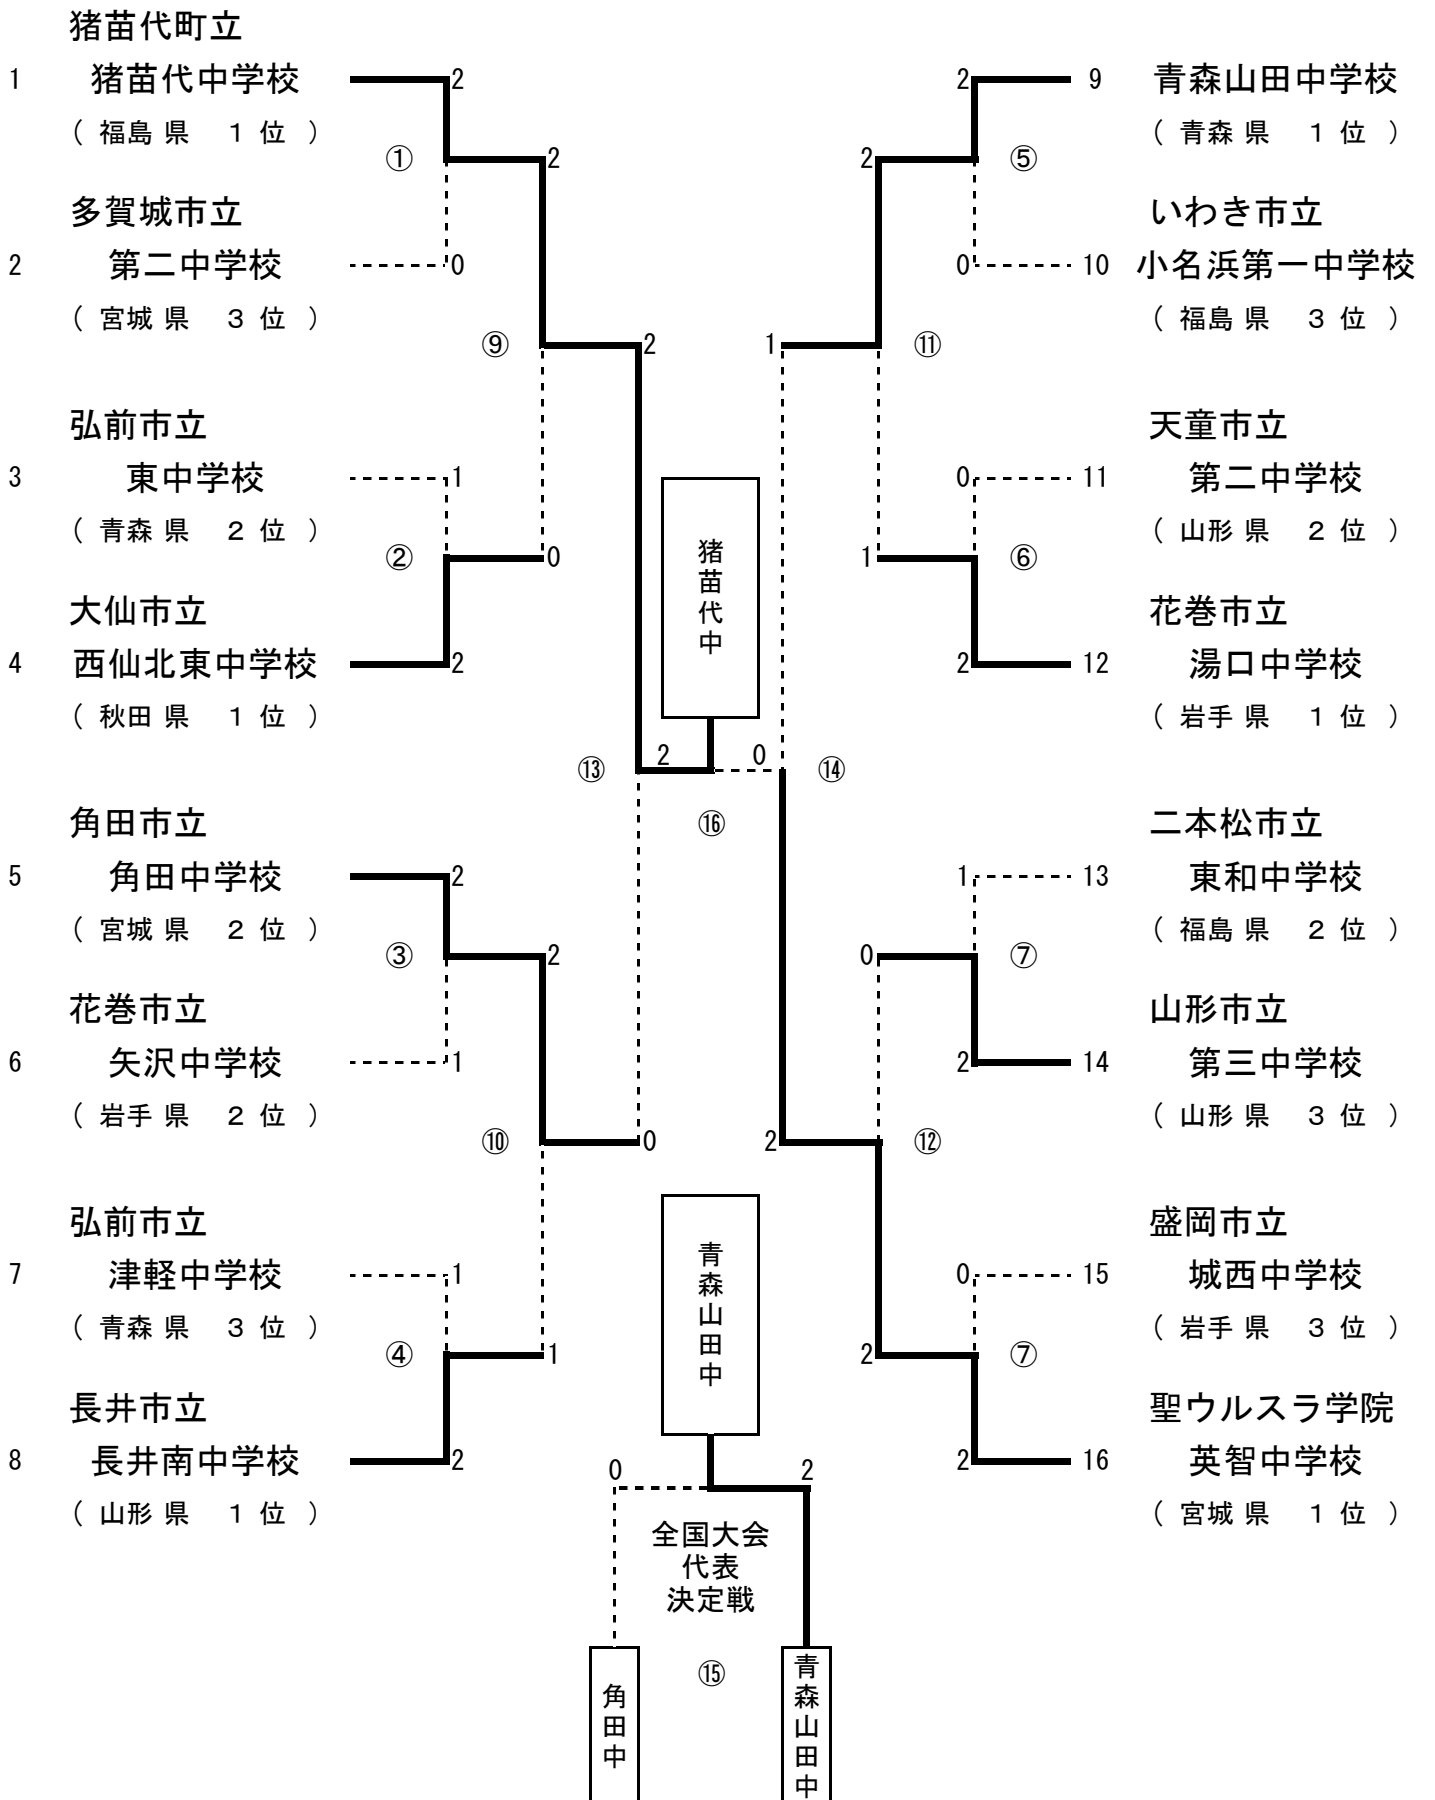

# 第32回 東北中学校バドミントン大会 男子団体 (BT)

# 第32回 東北中学校バドミントン大会 女子団体 (GT)