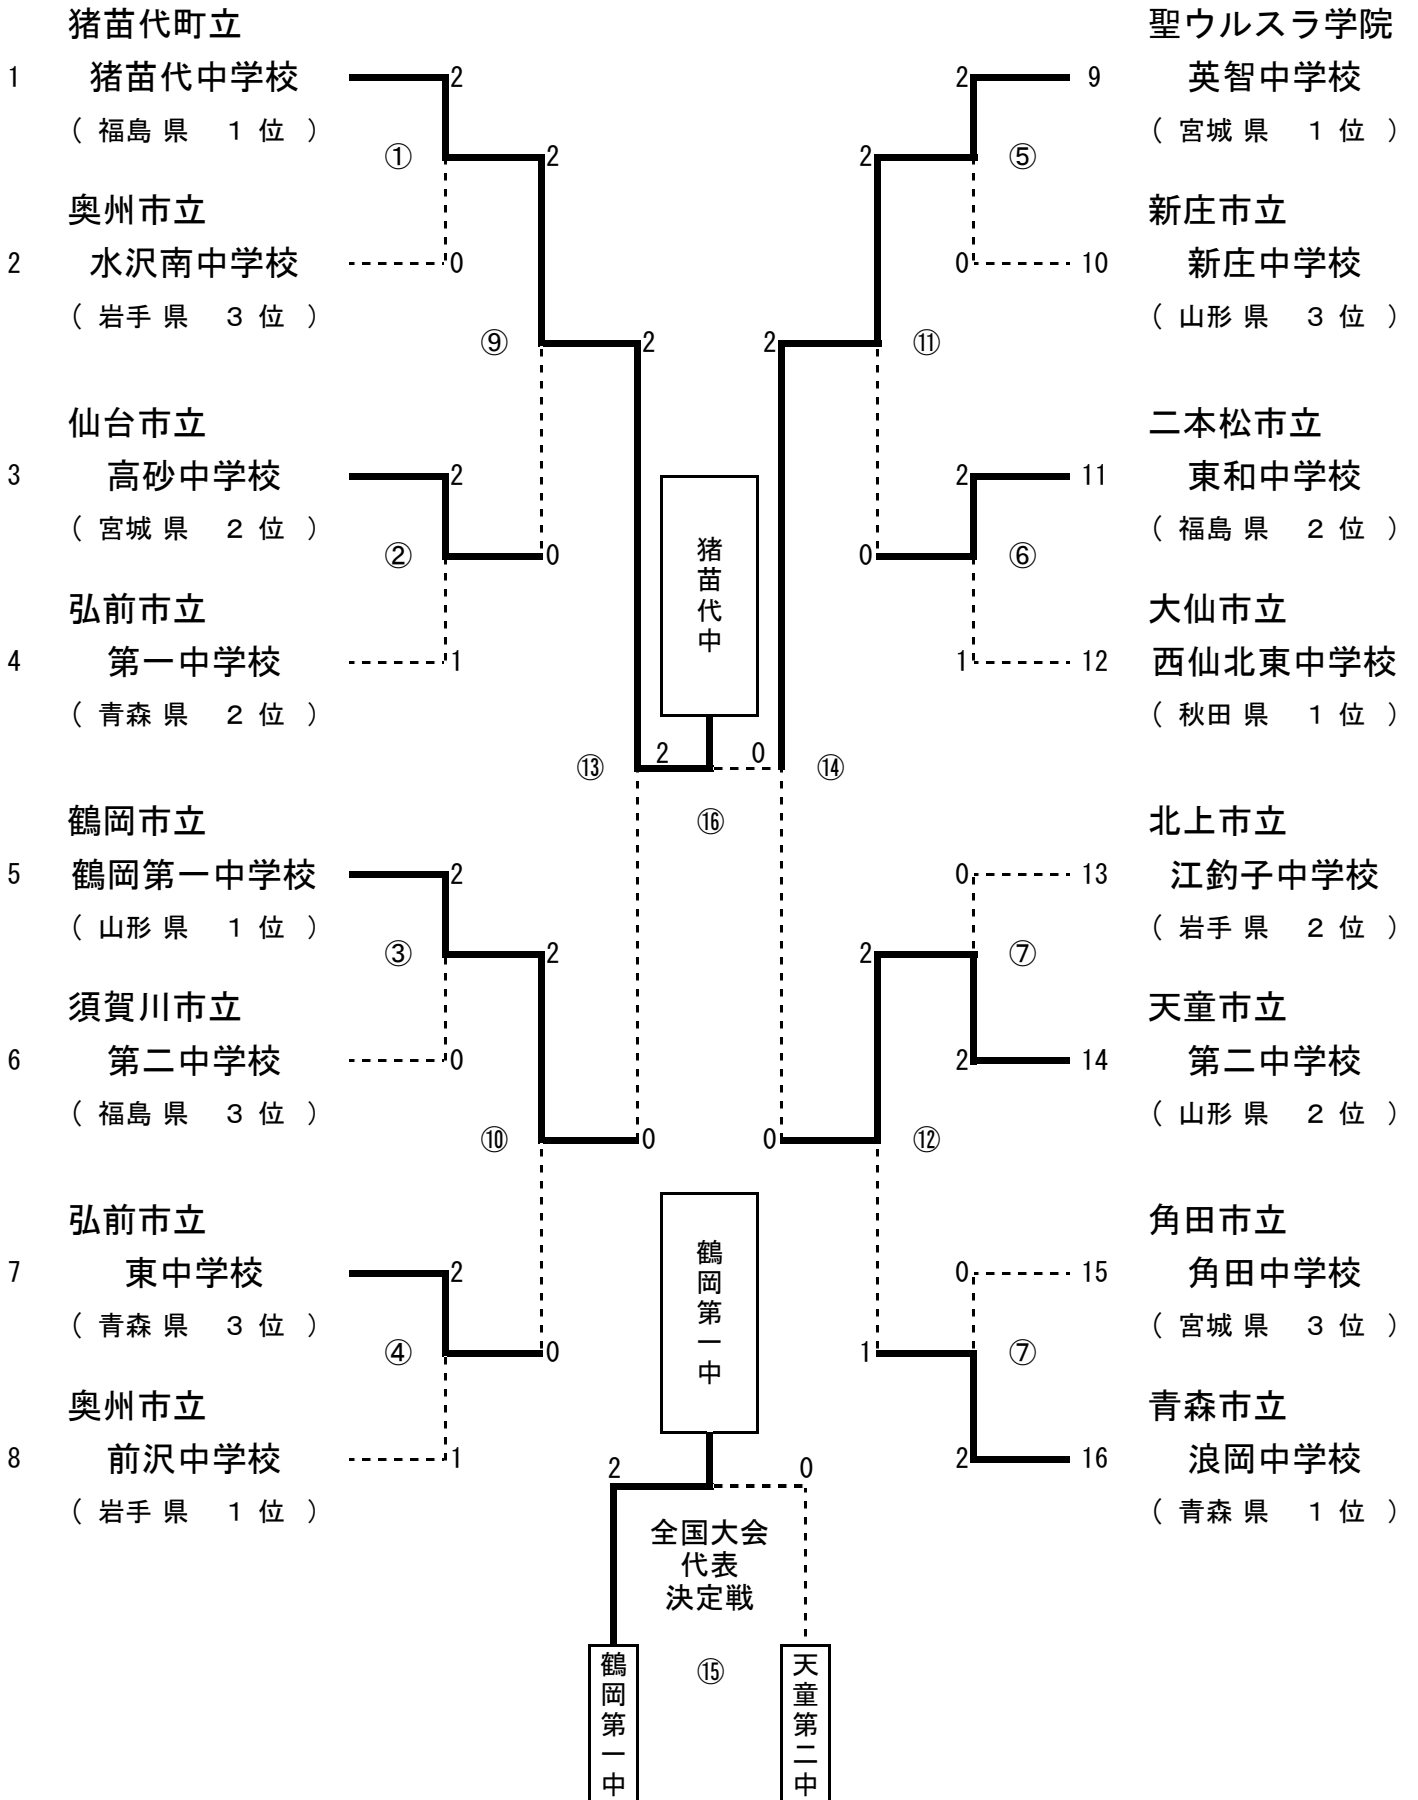

# 第32回 東北中学校バドミントン大会 男子団体 (BT)

# 第32回 東北中学校バドミントン大会 女子団体 (GT)