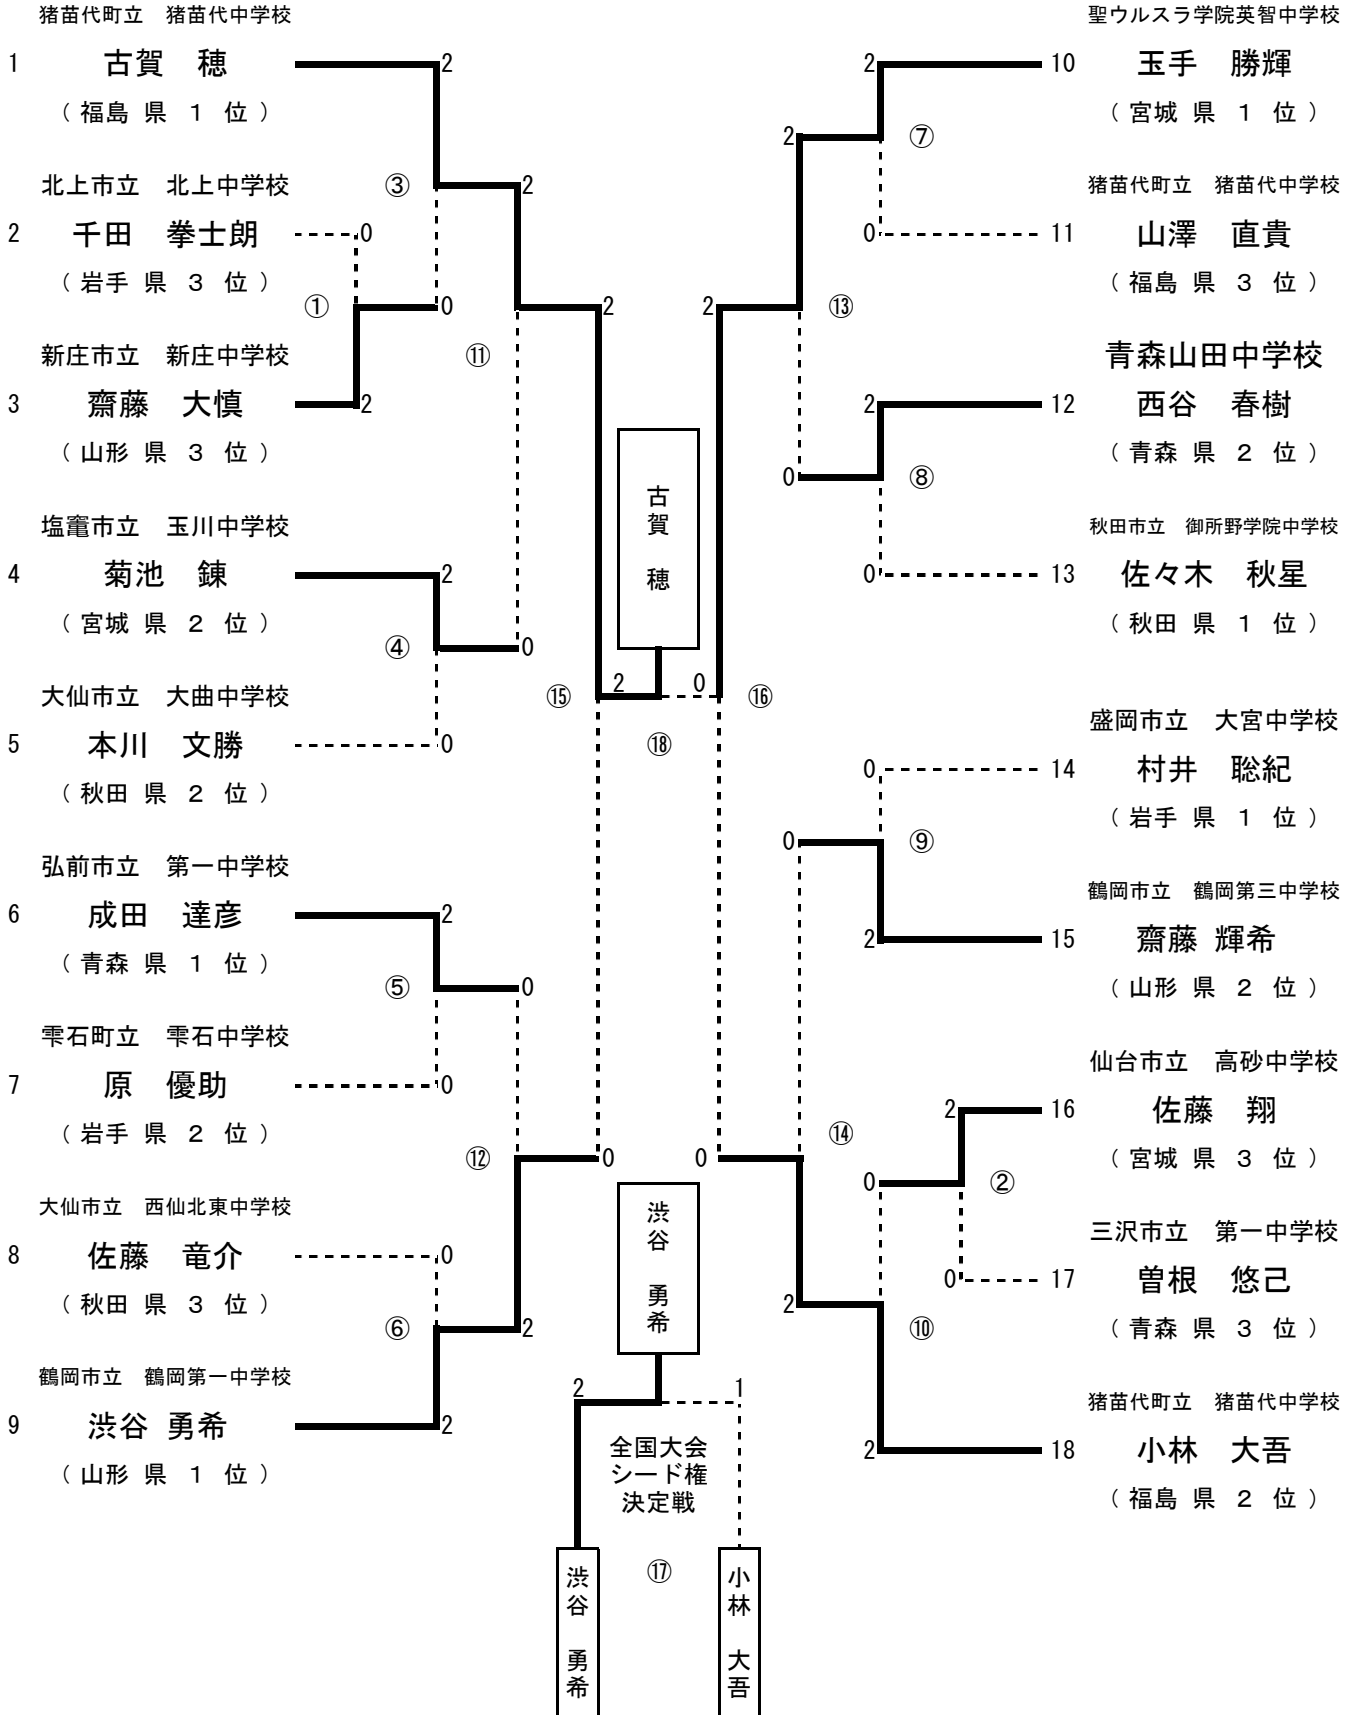

第32回 東北中学校バドミントン大会 男子シングルス (BS)