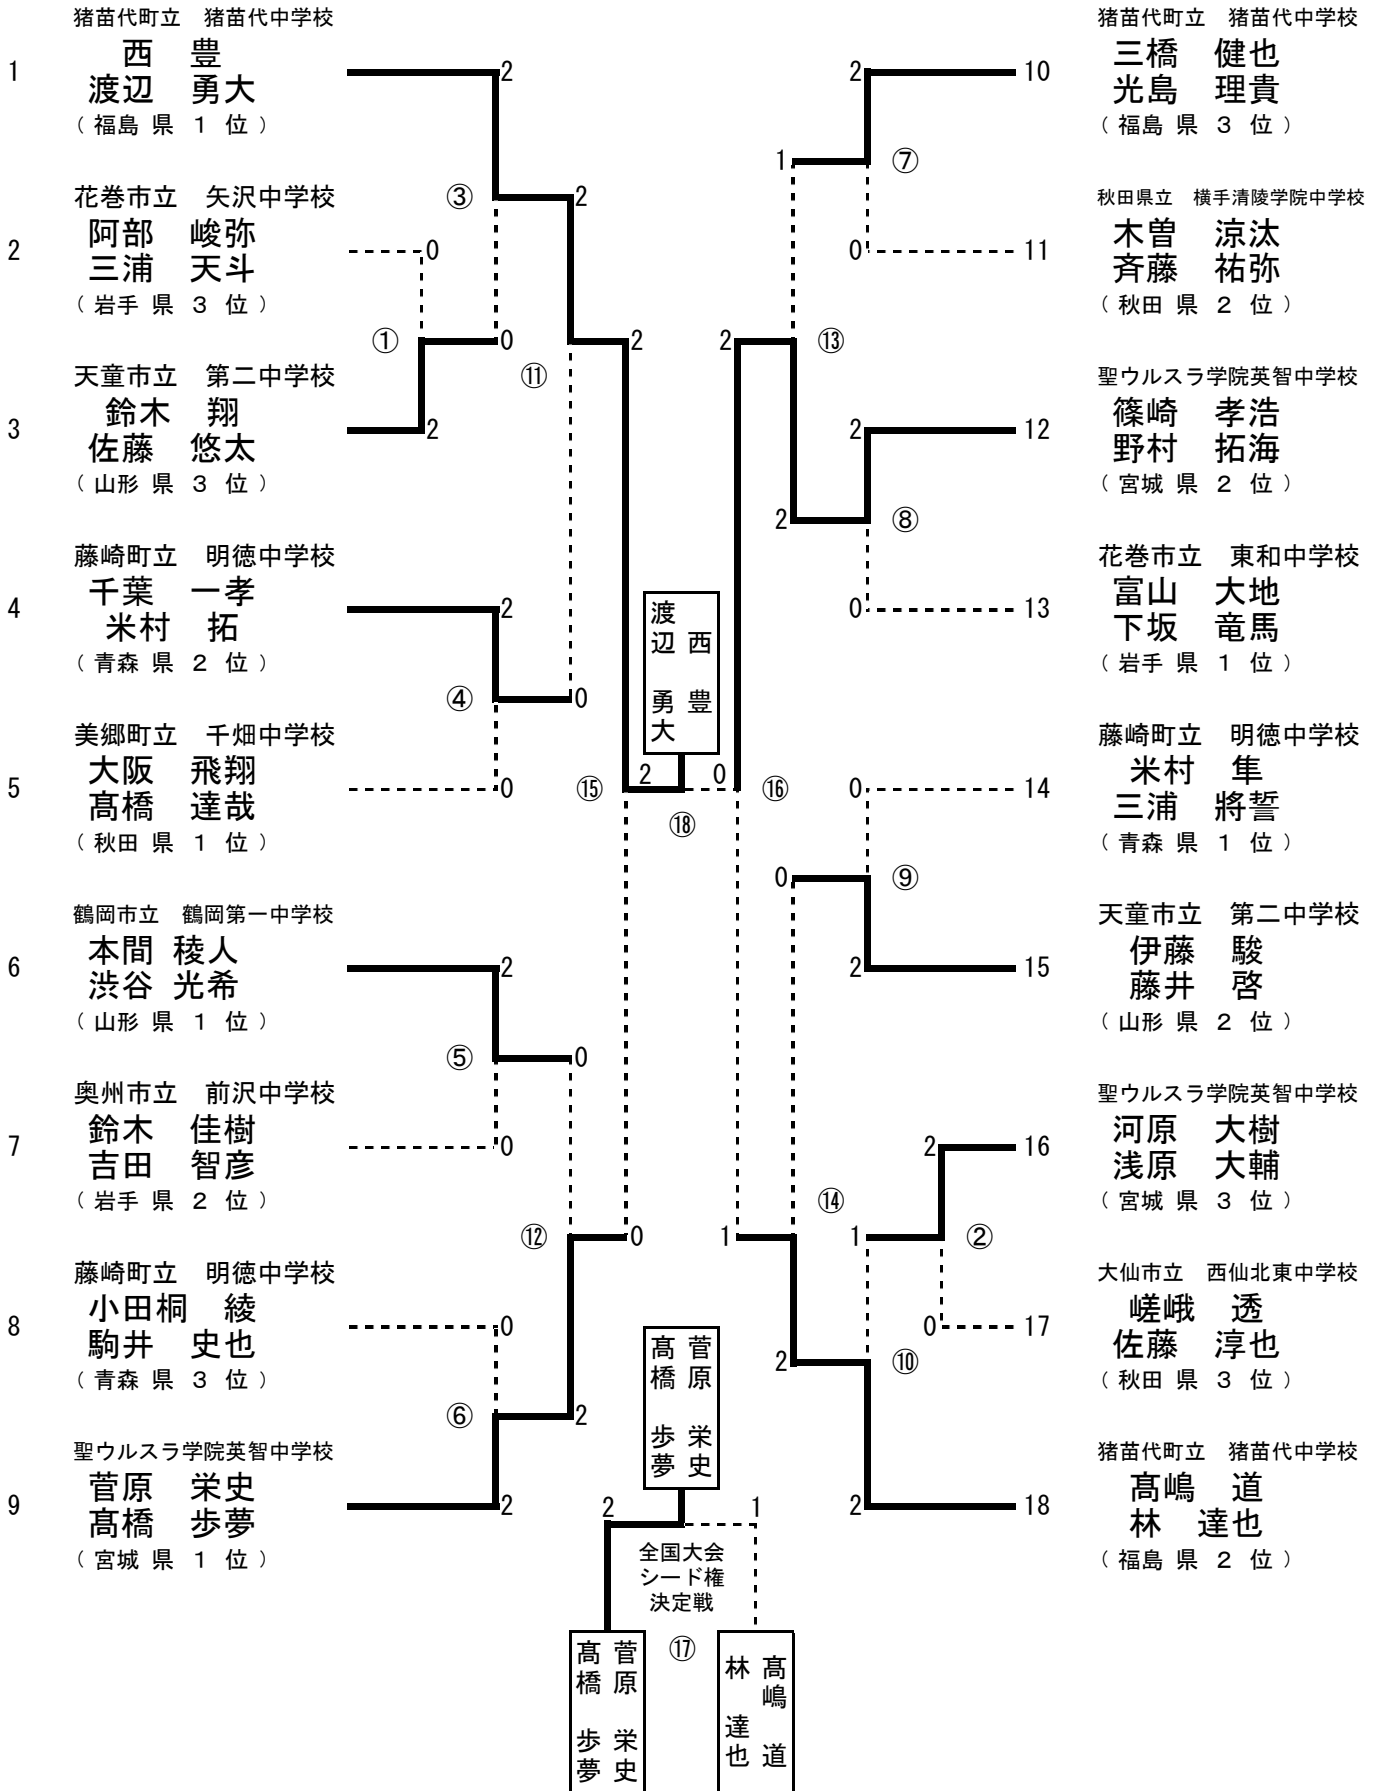

第32回 東北中学校バドミントン大会 男子ダブルス (BD)