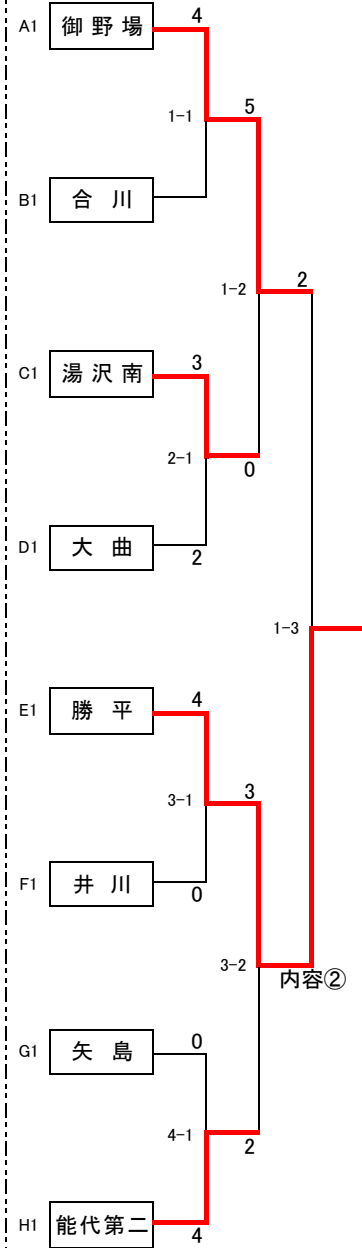

平成23年度秋田県中学校総体柔道大会 男子団体戦本部記録

16日(土)

ブロック	番号	学校名	地区名	試合順・予選結果	勝数	負数	順位	
A	1	神代中学校	大曲・仙北	▲1 1-1 ○3	▲0	0	2	3位
	2	天王南中学校	湯上・南秋	▲1 1-3 ○2	▲1 1-5	1	1	2位
	3	御野場中学校	秋田	○2	○5	2	0	1位
B	4	天王中学校	湯上・南秋	○2 1-2 ▲1	▲1 1-6	1	1	2位
	5	秋田北中学校	秋田	▲1 1-4 ○4	○4	0	2	3位
	6	合川中学校	大館北秋	○4	○4	2	0	1位
C	7	鳳中学校	横手	▲1 2-1 ○4	▲1 2-5	0	2	3位
	8	本荘東中学校	本荘由利	○4	2-3 ○4	1	1	2位
	9	湯沢南中学校	湯沢・雄勝	○4	○4	2	0	1位
D	10	二ツ井中学校	能代	▲1 2-2 ○4	▲1 2-6	0	2	3位
	11	土崎中学校	秋田	○4	2-4 ○3	1	1	2位
	12	大曲中学校	大曲・仙北	○4	○3	2	0	1位
E	13	仙北中学校	大曲・仙北	○4 3-1 ▲1	▲0 3-5	1	1	2位
	14	横手南中学校	横手	▲1 3-3 ○5	○5	0	2	3位
	15	勝平中学校	秋田	○5	○5	2	0	1位
F	16	男鹿東中学校	男鹿	▲1 3-2 ○3	○4 3-6	1	1	2位
	17	井川中学校	湯上・南秋	○3	3-4 ▲1	2	0	1位
	18	山本中学校	山本	▲1 3-4 ▲1	▲1	0	2	3位
G	19	十和田中学校	鹿角	▲1 4-1 ○4	▲2 4-5	0	2	3位
	20	鷹巣南中学校	大館北秋	○4	4-3 ○3	1	1	2位
	21	矢島中学校	本荘由利	○3	○3	2	0	1位
H	22	飯島中学校	秋田	▲1 4-2 ○3	▲0 4-6	0	2	3位
	23	雄勝中学校	湯沢・雄勝	○3	4-4 ○3	1	1	2位
	24	能代第二中学校	能代	○3	○4	2	0	1位

17日(日)

優勝	秋田市立	勝平中学校
準優勝	秋田市立	御野場中学校
第3位	能代市立	能代第二中学校
第3位	湯沢市立	湯沢南中学校