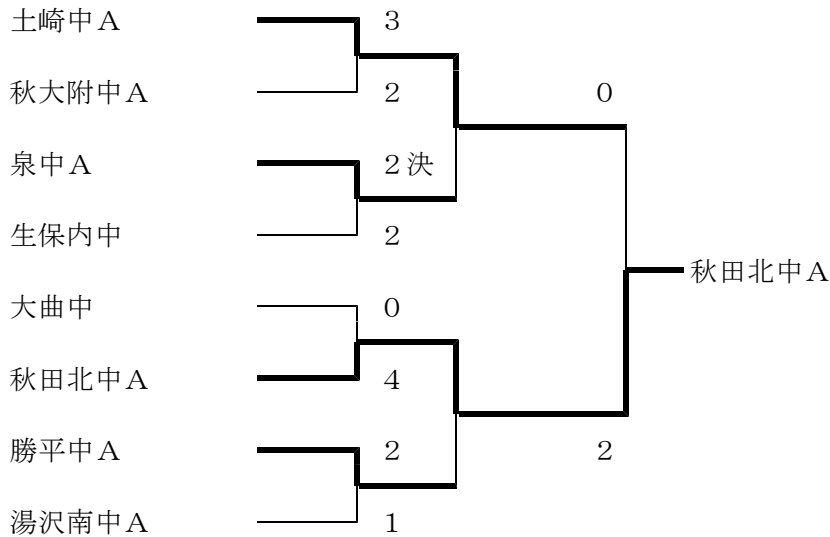

秋田県春季中学校剣道大会

第51回秋田県中学校剣道大会

第22回秋田県中学校女子剣道大会

主催 秋田県剣道連盟・秋田県中学校体育連盟

男子の部

準決勝

	先鋒	次鋒	中堅	副将	大将	勝敗
土崎中 A	沢田	板垣	浅見	須藤	星野	② 2
	メ		×	メ	×	
泉中 A	斎藤	石井	森田	中嶋	高橋	△ 1 1

準決勝

	先鋒	次鋒	中堅	副将	大将	勝敗
秋田北中 A	菅原	伊藤	斉藤	浅利	米谷	① 2
	×	×		メメ	×	
勝平中 A	福嶋	畑江	福田	東海林	伊藤	△ 1 1

決勝

	先鋒	次鋒	中堅	副将	大将	勝敗
土崎中 A	沢田	板垣	浅見	須藤	星野	△ 0 0
	メ	×	×	×	メ	
秋田北中 A	菅原	伊藤	斉藤	浅利	米谷	② 2

女子の部

準決勝

	先鋒	次鋒	中堅	副将	大将	勝敗
山王中 A	尾形	栗山	鈴木星	及川	鈴木寧	△ 0
	×	×	×	×	メ	
御野場中 A	角館	小松	工藤	山本	渡邊	○ 1

準決勝

	先鋒	次鋒	中堅	副将	大将	勝敗
生保内中	畠山若	比嘉	田口	畠山綾	佐藤	○ 2
	メメ	×	×	×	×	
秋大附中	清水	山崎	町田	若松	川村	△ 0

決勝

	先鋒	次鋒	中堅	副将	大将	勝敗
御野場中 A	角館	小松	工藤	山本	渡邊	△ 1
	×	×	メ	メメ	×	
生保内中	畠山若	比嘉	田口	畠山綾	佐藤	○ 3