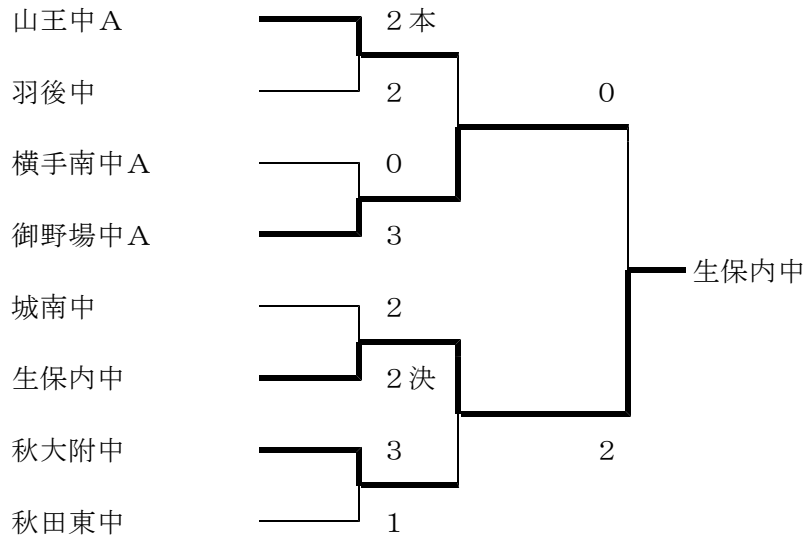

秋田県春季中学校剣道大会

第51回秋田県中学校剣道大会

第22回秋田県中学校女子剣道大会

主催 秋田県剣道連盟・秋田県中学校体育連盟

男子の部

準決勝

	先鋒	次鋒	中堅	副将	大将	勝敗
土崎中 A	沢田	板垣	浅見	須藤	星野	② 2
	メ		×	メ	×	
泉中 A	斎藤	石井	森田	中嶋	高橋	△ 1 1

準決勝

	先鋒	次鋒	中堅	副将	大将	勝敗
秋田北中 A	菅原	伊藤	斉藤	浅利	米谷	① 2
	×	×		メメ	×	
勝平中 A	福嶋	畑江	福田	東海林	伊藤	△ 1 1

決勝

	先鋒	次鋒	中堅	副将	大将	勝敗
土崎中 A	沢田	板垣	浅見	須藤	星野	△ 0 0
	メ	×	×	×	メ	
秋田北中 A	菅原	伊藤	斉藤	浅利	米谷	② 2

女子の部

準決勝

	先鋒	次鋒	中堅	副将	大将	勝敗
山王中 A	尾形	栗山	鈴木星	及川	鈴木寧	△ 0
	×	×	×	×	メ	
御野場中 A	角館	小松	工藤	山本	渡邊	○ 1

準決勝

	先鋒	次鋒	中堅	副将	大将	勝敗
生保内中	畠山若	比嘉	田口	畠山綾	佐藤	○ 2
	メメ	×	×	×	×	
秋大附中	清水	山崎	町田	若松	川村	△ 0

決勝

	先鋒	次鋒	中堅	副将	大将	勝敗
御野場中 A	角館	小松	工藤	山本	渡邊	△ 1
	×	×	メ	メメ	×	
生保内中	畠山若	比嘉	田口	畠山綾	佐藤	○ 3