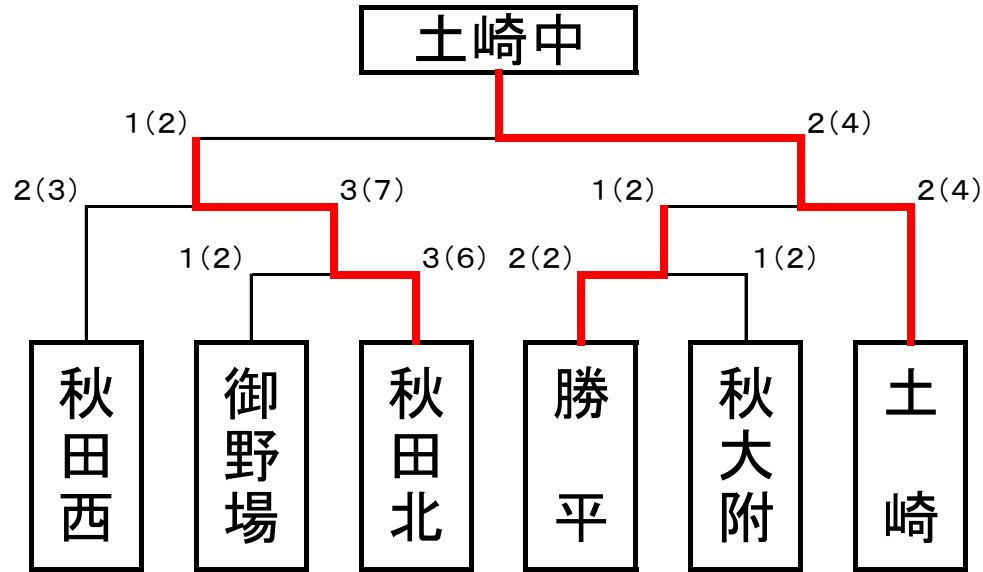

# 第64回秋田市中学校秋季剣道大会

R6. 4. 21

## 女子団体決勝トーナメント