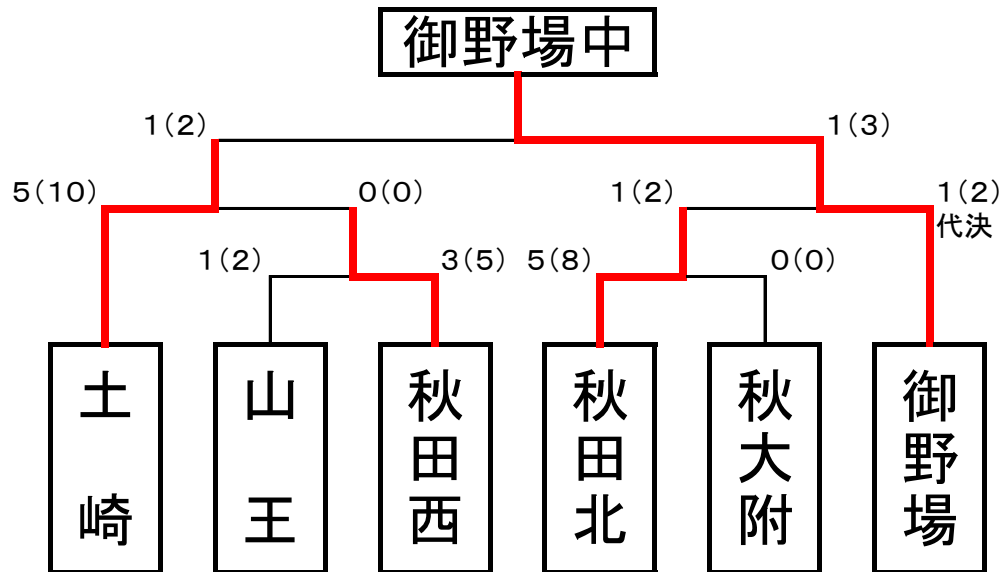

男子団体決勝トーナメント

女子団体戦予選リーグ

Aリーグ	1 秋田西	2 城東	3 秋大附
1 秋田西	-	△ 2 1	□ 3 1
2 城東	○ 8 4	-	○ 6 3
3 秋大附	□ 3 1	△ 0 0	-
得点	1.5	0	1.5
勝者数	5	1	4
本数	11	2	9
順位	1	3	2

Bリーグ	4 勝平	6 泉	7 城南	8 秋田北
4 勝平	-	△ 0 0	△ 1 1	△ 2 1
5 泉	○ 6 3	-	○ 5 3	○ 10 5
6 城南	○ 3 2	△ 0 0	-	○ 6 3
7 秋田北	○ 4 2	△ 0 0	△ 1 1	-
得点	3	0	1	2
勝者数	7	0	5	9
本数	13	0	7	18
順位	1	4	3	2

Cリーグ	8 御野場	9 南高 中等部	10 土崎
8 御野場	-	△ 0 0	○ 3 2
9 南高 中等部	○ 6 4	-	○ 8 5
10 土崎	△ 1 1	△ 0 0	-
得点	1	0	2
勝者数	5	0	7
本数	7	0	11
順位	2	3	1

男子団体戦予選リーグ

Aリーグ	1 秋大附	2 城南	3 土崎
1 秋大附	-	△ 1 1	○ 4 1
2 城南	○ 6 3	-	○ 8 4
3 土崎	△ 2 0	△ 0 0	-
得点	1	0	2
勝者数	3	1	5
本数	8	1	12
順位	2	3	1

Bリーグ	4 秋田北	5 秋田西	6 南高 中等部
4 秋田北	-	△ 1 0	△ 0 0
5 秋田西	○ 8 4	-	□ 4 2
6 南高 中等部	○ 4 2	□ 4 2	-
得点	2	0.5	0.5
勝者数	6	2	2
本数	12	5	4
順位	1	2	3

Cリーグ	7 山王	8 飯島	9 御野場
7 山王	-	-	○ 6 4
8 飯島	-	-	-
9 御野場	△ 0 0	-	-
得点	0		1
勝者数	0		4
本数	0		6
順位	2		1